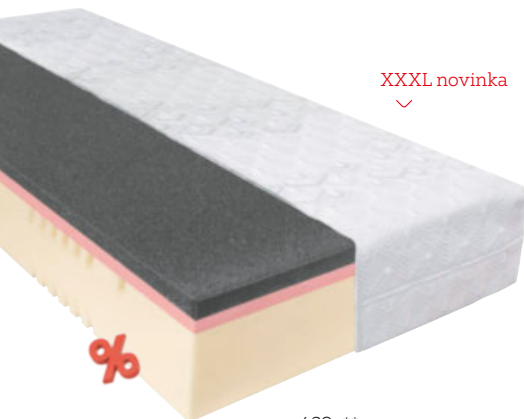

novel

Výmena
matracov
každých 8 rokov

Pre dokonalý odpočinok
a zdravý spánok
odporúčame
výmenu matracu
každých 8 rokov.

XXXL novinka

439,-**

279,-

MATRAC, CCA 90X200 CM

TOP PONUKA

LINEA NATURA

masív bukoveho dreva