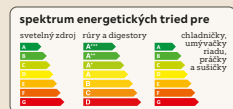

XXXLutz už 5x v SR

24/7 e-shop xxxlutz.sk

navštívte nás tiež na: