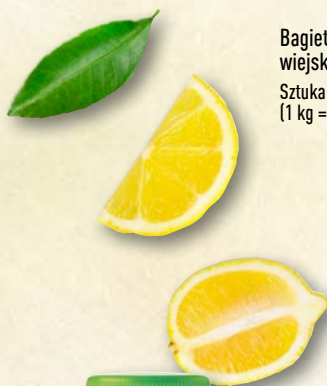

Chleb pane
z oliwkami
Sztuka 300 g
(1 kg = 14,97)

**SUPER
CENA**

4⁴⁹

NOWOŚĆ!