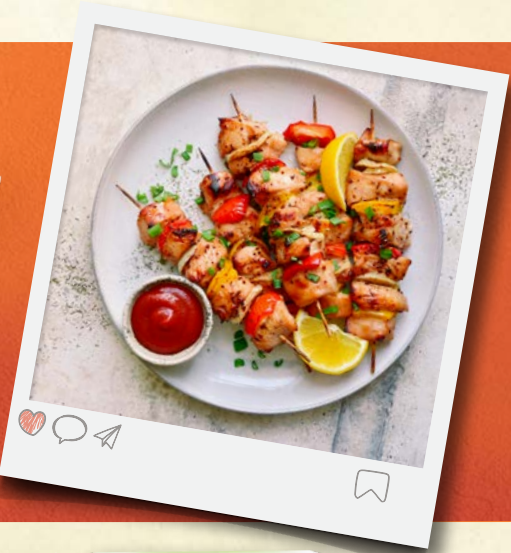

pon. 22.04 – niedz. 28.04

**37%
TANIEJ**

~~7.99*~~
4.99

OD 1 SZTUKI!

BELLASAN
Olej słonecznikowy
Butelka 1 l

* Najniższa
cena z 30 dni
przed obniżką:
7,99 zł.