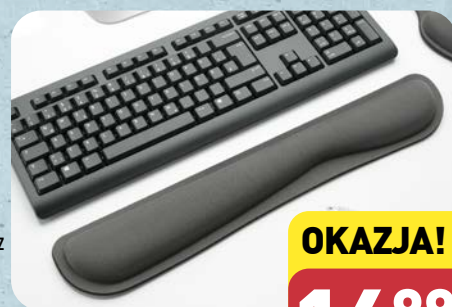

**SUPER
CENA**

24⁹⁹

HOME CREATION
Filcowy organizier
na biurko

Sztuka

do wyboru:

- organizier z trzema przegródkami o wymiarach 15 × 15 × 15 cm
- organizier z dwiema przegródkami o wymiarach 18,5 × 18,5 × 5 cm
- pojemnik na akcesoria biurowe o wymiarach 22,5 × 22,5 × 24,5 cm

OKAZJA!

15⁹⁹

MAGINON
Okulary powiększające LED
Para

5 nasadek z powiększeniem 1-3,5× (współczynnik powiększenia 2-4,5); soczewki ze szkła akrylowego; 3 diody LED

**SUPER
CENA**

44⁹⁹

3 lata
GWARANCJA
PRODUCENTA