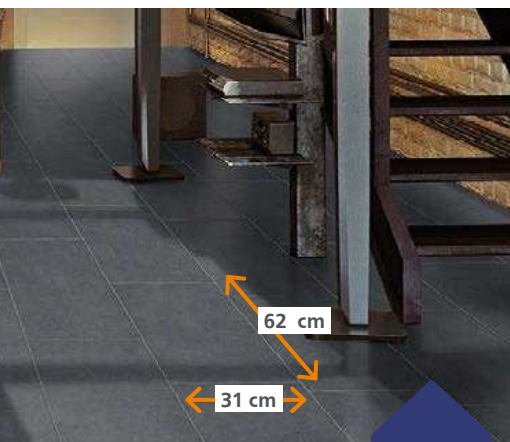

Feinsteinzeug „Promo“

NEU

- 31 x 62 cm
- Abrieb IV
- Rutschklasse R9
- glasierte Oberfläche

077605944

je m² **9,99**

Gesamtpreis je Pack (1.63 m²) = 16,28

Feinsteinzeug „Beton“

- 60 x 60 cm
- Abrieb IV
- Rutschklasse R10
- rektifiziert
- glasierte Oberfläche
- in weiteren Farben erhältlich