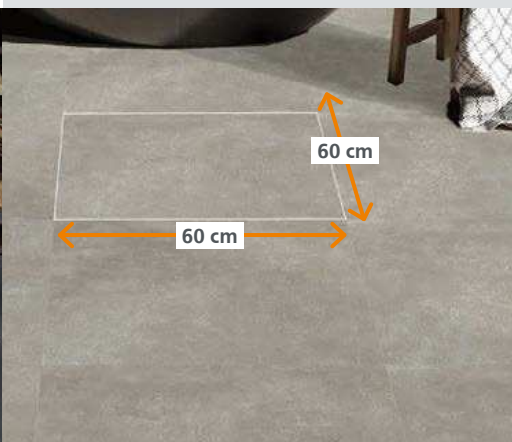

Feinsteinzeug „Promo“

NEU

- 31 x 62 cm
- Abrieb IV
- Rutschklasse R9
- glasierte Oberfläche

077605944

je m² **9,99**

Gesamtpreis je Pack (1.63 m²) = 16,28

Feinsteinzeug „Beton“

- 60 x 60 cm
- Abrieb IV
- Rutschklasse R10
- rektifiziert
- glasierte Oberfläche
- in weiteren Farben erhältlich