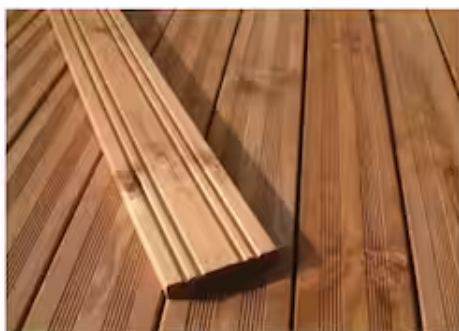

199,- ks

TERASOVÉ PRKNO RÝHOVANÉ/ŽEBROVANÉ¹

Hnědá, tlaková impregnace, rozměr 3 000 × 27 × 144 mm.
OBI č. 5177506 (460,65 Kč/m²)

2,5 + 0,5 l