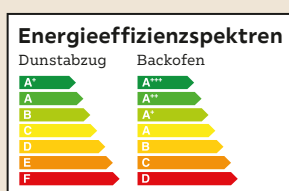

Online Only Angebot¹⁾

LED-Licht

199,-

Bestway POOL-REINIGUNGSROBOTER

Poolreinigungsröbter 58482 „Aquatronic“, kabellos, 90 Minuten Laufzeit, eingebauter Wassersensor, Richtungsstrahlensystem, ideal für Pools bis zu 45m², ca. 45x33x30,5cm **199,-** (69160389)

Dieser Artikel ist online oder in Ihrer Filiale bestellbar.
Dieser Artikel ist nicht in der Filiale ausgestellt oder lagernd.¹⁾
xxxlutz.at

Alle Angebote gültig bis 30.04.2024, solange der Vorrat reicht. Aufgrund unserer unterschiedlichen Filialgrößen sind in Ausnahmefällen einzelne Produkte nur gegen Bestellung erhältlich. Vorbehaltlich Satz- und Druckfehler. Alle Preise inkl. MwSt. Irrtum, Zwischenverkauf und Modelländerungen vorbehalten. Alle Artikel können nur in Haushaltsmengen abgegeben werden. Genaue Maße und Pflegeanleitungen liegen im Geschäft auf. Impressum: Herausgeber u. Verleger: XXXLutz KG, Römerstraße 39, 4600 Wels. Finanzierungspartner: Santander Consumer Bank GmbH. *Vom Hersteller unverbindlich empfohlener Preis. **Stattpreis bezieht sich auf unseren bisherigen Verkaufspreis. Alle Preise sind Abholpreise in Euro. 1) Produkt sowie Preisangabe nur gültig bei Bestellung innerhalb Österreichs.

XXXLutz Linz
Goethestraße 58
4020 Linz
Tel.: 050111/135-0
fil.lb@xxxlutz.at

Öffnungszeiten:
Mo. - Fr.: 09.00 - 18.30 Uhr
Sa.: 09.00 - 18.00 Uhr

24/7 Online Shopping

noch mehr XXXL auf:

Alle XXXLutz Filialen finden Sie auf www.xxxlutz.at/filialen

WAS DER ALLES HAT – AUCH ONLINE