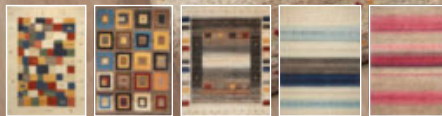

novel

Größe	statt	Preis
80x150 cm	39,90**	29,-
160x230 cm	149,-**	89,-
200x290 cm	199,-**	129,-

UVP: 139,-*
STATT 99,-**

59,-

10 WEBTEPPICH
140X200 CM

soft touch

Symbolbild **CAZARIS**

Größe	statt	Preis
ca. 60x90 cm	149,-**	99,-
ca. 150x200 cm	899,-**	599,-
ca. 170x240 cm	1.199,-**	799,-
ca. 200x300 cm	1.799,-**	999,-

UVP: 899,-*
STATT 599,-**

399,-

11 ORIENTTEPPICH
CA. 120X180 CM

CAZARIS

Größe	statt	Preis
ca. 70x140 cm	599,-**	399,-
ca. 120x180 cm	1.299,-**	799,-
ca. 160x230 cm	2.199,-**	1.499,-
ca. 200x300 cm	3.699,-**	1.999,-

UVP: 2.729,-*
STATT 1.699,-**

41% SPAREN

999,-

12 ORIENTTEPPICH CA. 140X200CM

Symbolfoto

10: Webteppich „Diamond“ - Kuschliger Webteppich mit unterschiedlich hohem Flor, Gittermuster in diversen Farben aus 100 % pflegeleichtem Polyester. (81040169/61,54,64,72;0166/54,61,64,72)