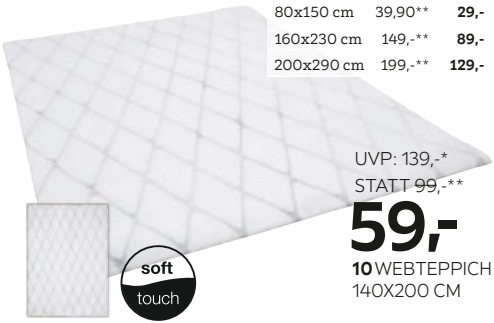

8 LANDHAUSDIELE
„EICHE RUSTIKAL“ - PER M²

fußboden-
heizungs-
geeignet

Click-
System

ambiente

UVP: 69,95*
STATT 47,90**

3790

9 LANDHAUSDIELE
„EICHE COUNTRY“ - PER M²

Teppiche

novel

Größe	statt	Preis
80x150 cm	39,90**	29,-
160x230 cm	149,-**	89,-
200x290 cm	199,-**	129,-

UVP: 139,-*
STATT 99,-**

59,-

10 WEBTEPPICH
140X200 CM

soft touch

Symbolbild **CAZARIS**

Größe	statt	Preis
ca. 60x90 cm	149,-**	99,-
ca. 150x200 cm	899,-**	599,-
ca. 170x240 cm	1.199,-**	799,-
ca. 200x300 cm	1.799,-**	999,-