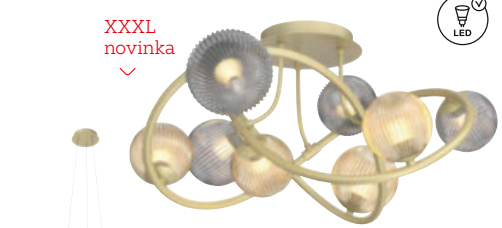

189,-***

139,-

13 ZÁVESNÉ LED SVIETIDLO,
DĹŽKA CCA 118 CM, VÝŠKA
CCA 120 CM

XXXL
novinka

závesné LED svetidlo,
Ø cca 64 cm, výška
cca 150 cm, **199,-**

349,-*

199,-

14 STROPNÉ LED SVIETIDLO,
Ø CCA 64 CM, VÝŠKA CCA 38 CM