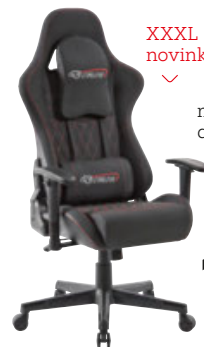

XXXL
novinka

XORA

max. nosnosť
do cca 120 kg

199,-

19 OTOČNÁ
STOLIČKA

10: Kúpeľňa v dekore dub wotan v kombinácii s prvkami v bielej farbe: **skrinka so zrkadlom**, vr. LED osvetlenia, cca 50x75 cm, **119,-** **vysoká skriňa**, Š/V/H: cca 40/164/33 cm, **85,-** **skrinka pod umývadlo**, Š/V/H: cca 65/53/35 cm, **89,-** **regálový diel**, Š/V/H: cca 47-78/164/35 cm, **149,-** **umývadlo a armatúra za príplatok** (18030243/04.08-09.13) 11: **Predsieň** z masívu dubového dreva, olejovaný povrch: **šatníková lavica**, kovová konštrukcia, Š/V/H: cca 120/45/40 cm, cena za ks, **149,-** Š/V/H: cca 100/45/40 cm, cena za ks, **109,-** **nástenné zrkadlo**, cca 40x120 cm, **79,90** **šatníkový panel**, cca 14x120 cm, **49,90** cca 35x120 cm, **84,90** cca 66x120 cm, **145,-** cca 66x185 cm, **209,-** (27480104/01-07) 12: **Písací stôl**, biele prevedenie, dostupný aj v dekore dubového dreva s prvkami v bielej farbe, cca 120x138 cm, výška cca 74 cm, **109,-** (15550140/01-02) 13: **Otočná stolička pre mladých**, sedák a operadlo zo sieťoviny v ružovej farbe, výškovo nastaviteľná cca 88-100 cm, cena za ks, **39,90** (23810278/01) 14: **Písací stôl**, dekór dub san remo s prvkami v bielej farbe, cca 60x145 cm, výška cca 76 cm, **115,-** (06870328/07) 15: **Herná stolička**, látkový potah v kombinácii farieb sivá / čierna, výškovo nastaviteľná cca 120-130 cm, cena za ks, **149,-** (26740020/02) 16: **Písací stôl**, masív divokého dubového dreva, olejovaný povrch, cca 65x120 cm, výška cca 76 cm, **195,-** (27480055/01) 17: **Otočná stolička s podrúčkami**, látkový potah v sivej alebo prírodnej farbe, výškovo nastaviteľná cca 88-100 cm, cena za ks, **84,90** (23810290/01-02) 18: **Písací stôl**, kovová konštrukcia, pracovná doska v dekore dubového dreva, cca 70x140 cm, elektrické nastavenie výšky stola cca 71-116 cm, **249,-** (07880062/01) 19: **Otočná stolička**, látkový potah v čiernej alebo červenej farbe, výškovo nastaviteľná cca 125-135 cm, cena za ks, **199,-** (15550128/01-02)

* Nezáväzne odporúčaná spotrebiteľská cena.

** Doterajšia predajná cena. *** Najnižšia cena za posledných 30 dní.

XXXL DOMY NÁBYTKU.
TIE S TOU ČERVENOU STOLIČKOU.

XXX Lutz