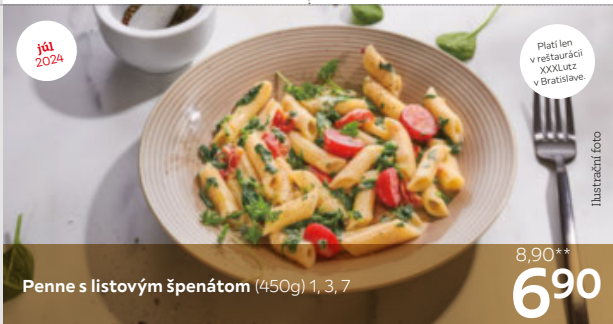

XXXLutz poukaz

Penne s listovým špenátom (450g) 1, 3, 7

8,90**
690

Poukaz platí od 01. 07. 2024 do 31. 07. 2024 v XXXLutz. Poukaz, prosím, odovzdajte pred objednaním. Uvedená cena platí na 1 porciu, poukaz je možné využiť na nákup viac porcií. PLSK07-4-a.