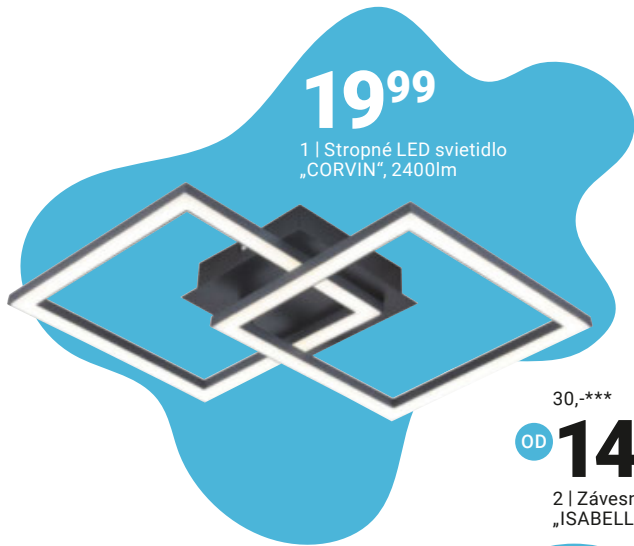

19⁹⁹

1 | Stropné LED svetidlo „CORVIN“, 2400lm