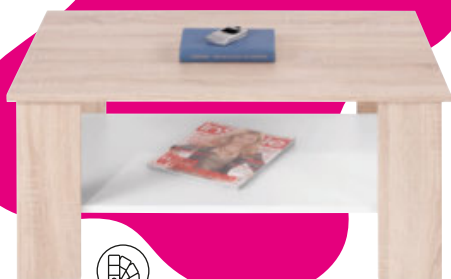

965,-*
549,-
-43%
2 | Pohovka

2.153,-*
999,-
-53%
3 | Sedacia súprava

25,-
CENOVÝ TRHÁK
4 | Konferenčný stolík

431,-*
269,-
-37%
5 | Konferenčný stolík

**INovujte
s nami
a ušetríte**

1 **POHOVKA „GARCIA“**, poťah farba béžová, šedá alebo svetlo šedá, plocha lôžka: 147x200 cm, rozmer: 250/90/103 cm **499,-** (23390001/01-03)