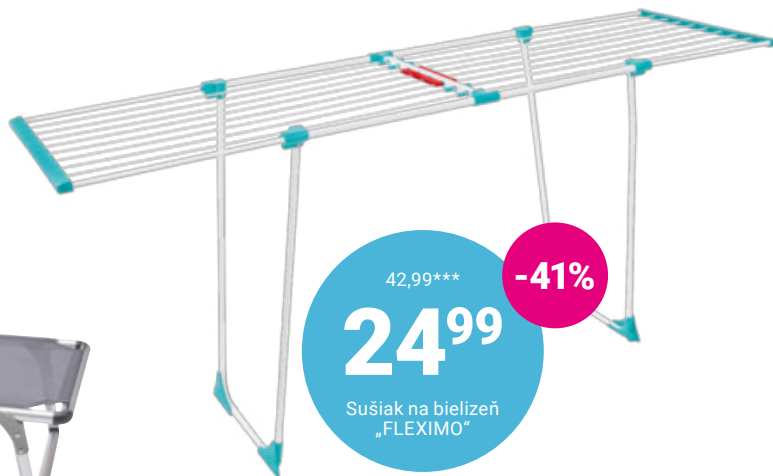

42,99***
24⁹⁹ -41%

Sušiac na bielizeň „FLEXIMO“

SUŠIAK NA BIELIZEŇ „FLEXIMO“, mätovozelená/biela, oceľ, výsuvný, dĺžka šnúr cca. 20 m, Š/V/H: ca. 55/90/201 cm 24,99 (67380036)

9,99***

7⁹⁹ -20%

Umelá kožušina „MELISSA“, 60/90 cm