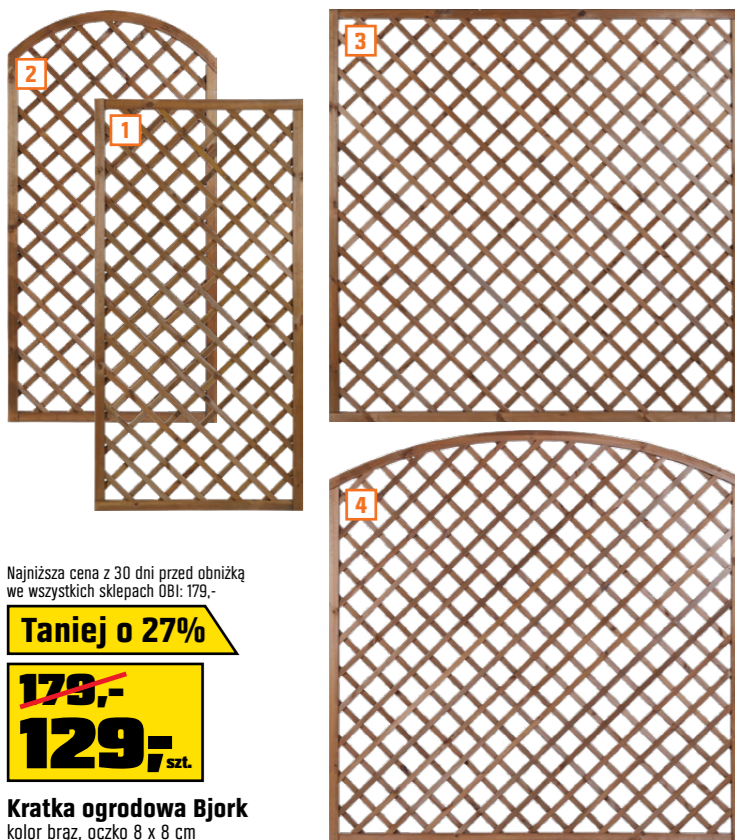

wym. 250 x 14,5 x 2,4 cm
cena za 1 m² = 121,52* **91,13**
nr OBI 6297659

*Najniższa cena z 30 dni przed obniżką we wszystkich sklepach OBI.

Najniższa cena z 30 dni przed obniżką we wszystkich sklepach OBI: 2649,-

Najniższa cena z 30 dni przed obniżką we wszystkich sklepach OBI: 179,-

Taniej o 27%

~~179,-~~
129,- szt.

Kratka ogrodowa Bjork

kolor brąz, oczko 8 x 8 cm
1) prosta, wym. 90 x 180 cm, nr OBI 2518058
Dostępne również:
2) z łukiem, wym. 90 x 180 cm 229,-* **169,- szt.**, nr OBI 2518074
3) prosta, wym. 180 x 180 cm 269,-* **189,- szt.**, nr OBI 2518041
4) z łukiem, wym. 180 x 180 cm 345,-* **249,- szt.**, nr OBI 2518066