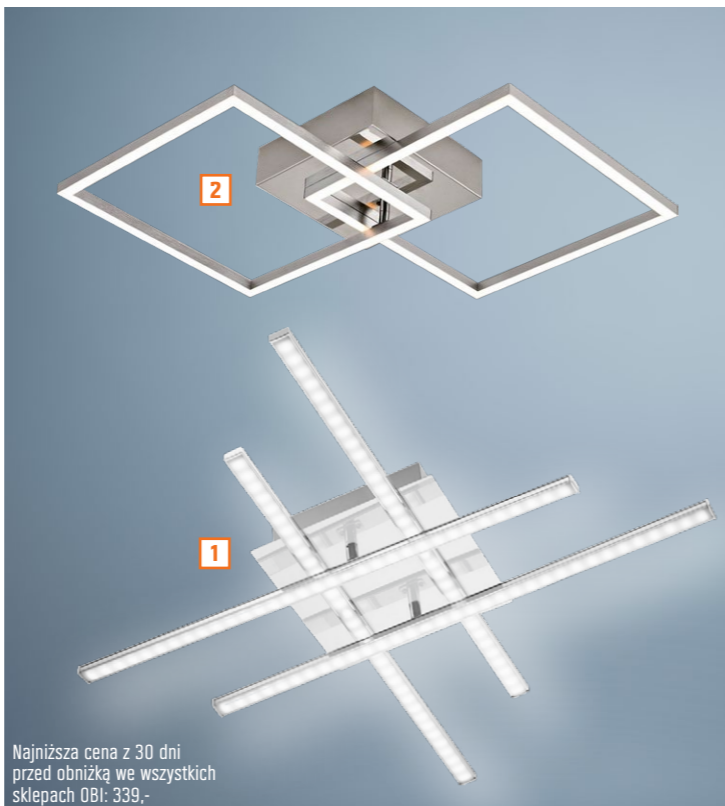

Najniższa cena z 30 dni przed obniżką we wszystkich sklepach OBI: 339,-

Taniej o 20%

~~339,-~~
269,- szt.

1 Plafon LED Casoli
śr. 55 cm, 4 x 5,7 W, 4000 K, 1700 lm, nr OBI 6811376
Dostępny również:
2 Plafon LED Pineto, wym. 61,5 x 37 cm, 26 W, 3000 K, 2600 lm
439,-* **349,- szt.**, nr OBI 6809057
Wbudowane diody LED. Dostępne różne kształty, moce i barwy.
*Najniższa cena z 30 dni przed obniżką we wszystkich sklepach OBI.