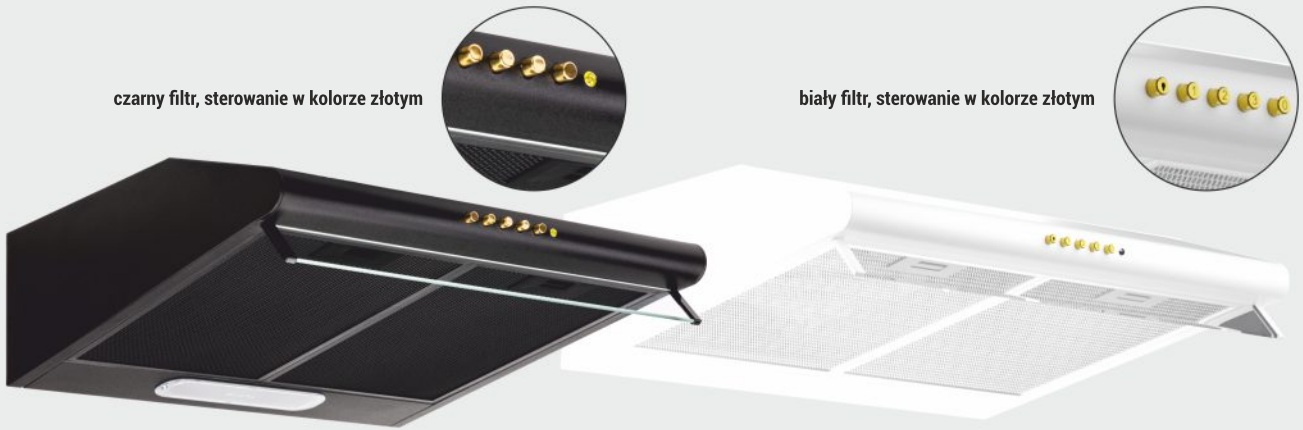

czarny filtr, sterowanie w kolorze złotym

biały filtr, sterowanie w kolorze złotym

**PRODUKT
POLSKI**

269 zł/1 szt.

OKAP P-3060
kolor czarny, biały, 60 cm