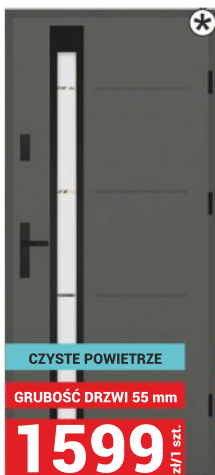

CZYSZTE POWIETRZE

- DRZWI SPEŁNIAJĄCE WYMAGI PROGRAMU "CZYSZTE POWIETRZE"

CZYSZTE POWIETRZE
GRUBOŚĆ DRZWI 55 mm
1599 zł/1 szt.

MINORKA

zewnątrzne, stalowe
ocieplone, polistyren
1,3 W/m²K,
kolor antracyt, 90