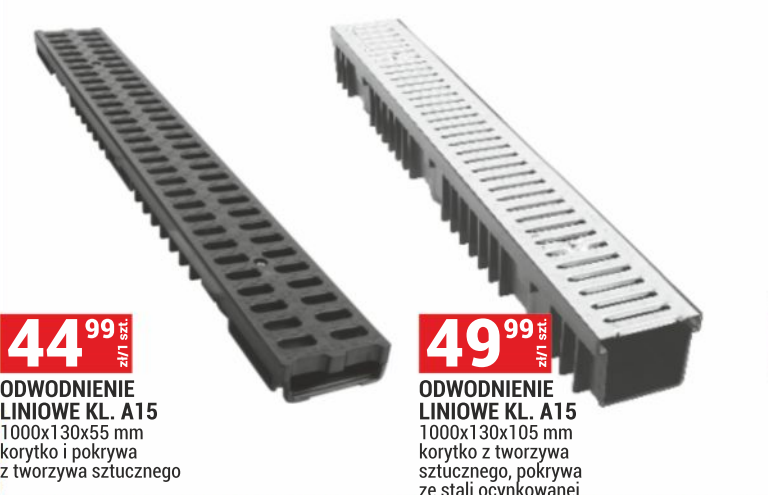

44⁹⁹ zł/1 szt.

ODWODNIENIE LINIOWE KL. A15
1000x130x55 mm
korytko i pokrywa
z tworzywa sztucznego

49⁹⁹ zł/1 szt.

ODWODNIENIE LINIOWE KL. A15
1000x130x105 mm
korytko z tworzywa sztucznego, pokrywa
ze stali ocynkowanej