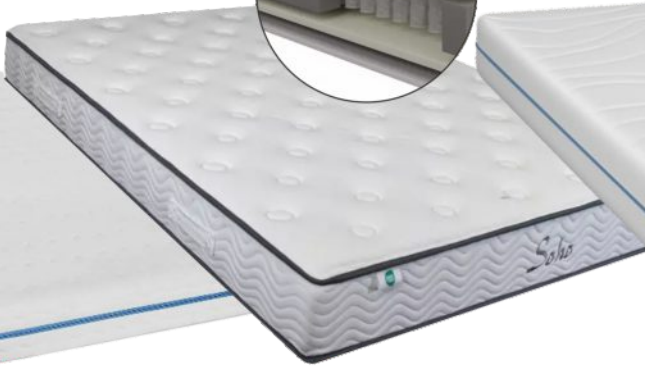

JUŻ OD **1999** zł/1 szt.

ŁÓŻKO LOFT *
materac 160x200 cm, ze schowkiem na pościel

JUŻ OD **469** zł/1 szt.

MATERAC ACTIVE
kieszeniowy, różne rozmiary

JUŻ OD **669** zł/1 szt.

MATERAC SOHO
różne rozmiary

1469 zł/1 szt.