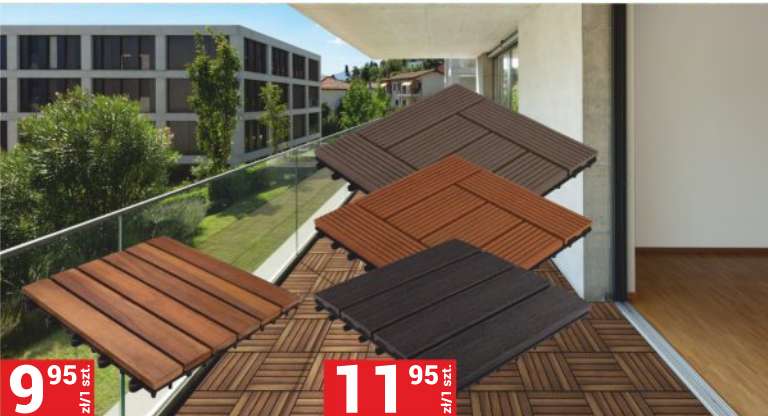

9⁹⁵ zł/1 szt.

PODEST TARASOWY DREWNIANY
akacja, 30x30 cm
110,56 zł/1 m²

11⁹⁵ zł/1 szt.

PODEST TARASOWY KOMPOZYTOWY
30x30 cm, różne kolory
132,78 zł/1 m²