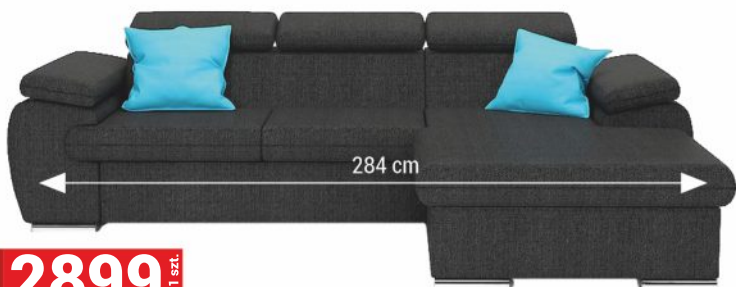

JUŻ OD **2899** zł/1 szt.