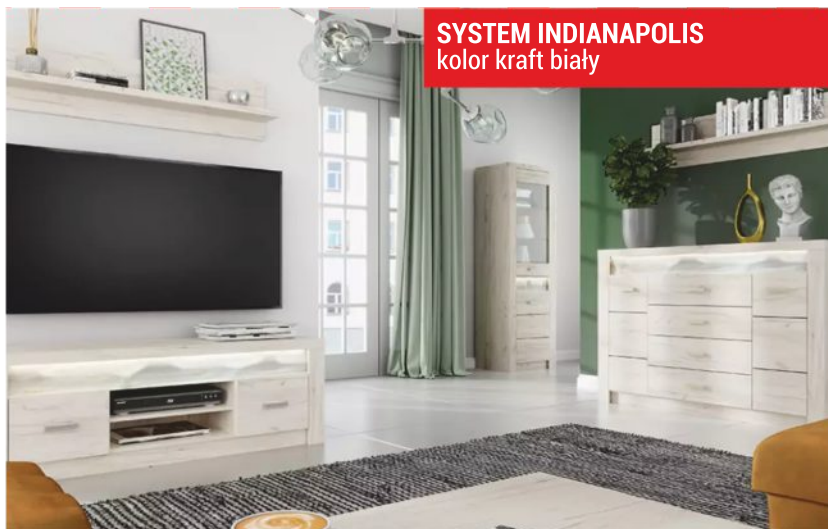

739 zł/1 szt.

SZAFA SR4
95x190x95 cm

439 zł/1 szt.

SZAFA SR5
50x190x56 cm

319 zł/1 szt.

GARDEROBA VEGAS
190x100x28 cm, kolor dąb artisan/grafit

SYSTEM INDIANAPOLIS
kolor kraft biały

459 zł/1 szt.