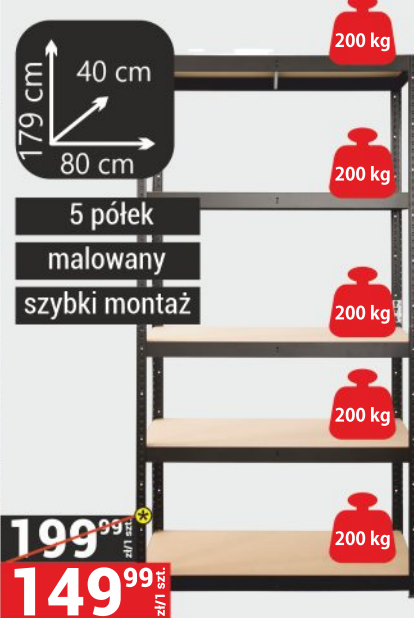

WÓZEK TRANSPORTOWY PLATFORMA A90TD42150
150/100 kg

5 półek
malowany
szybki montaż

199⁹⁹ zł/1 szt.

149⁹⁹ zł/1 szt.

REGAŁ NERO czarny