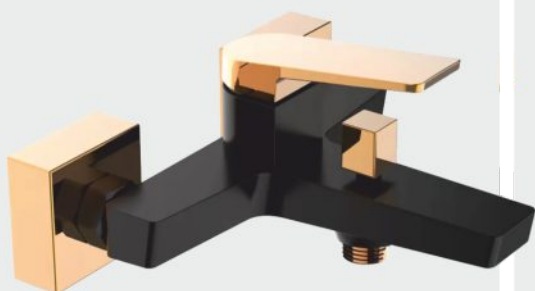

99 zł/1 szt.

BATERIA NEPTUN BLACK
zlewozmywakowa, z obrotową wylewką

169 zł/1 szt.

BATERIA ROCK
zlewozmywakowa elastyczna, czarna

249 zł/1 szt.

BATERIA ROYAL
wannowa

aqua
mercado
CUSTOM

z zestawem
prysznicowym
1-funkcyjna rączka