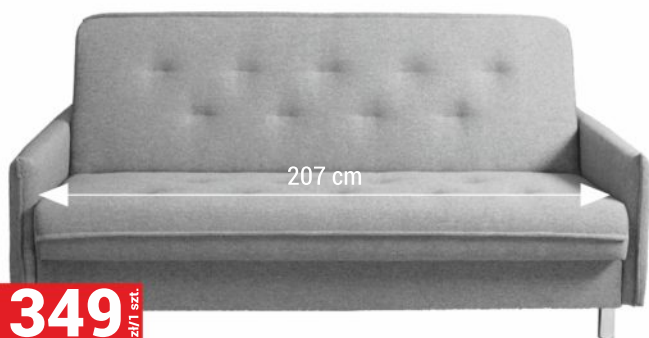

SOFA LAURA
wybrane wzory i kolory

JUŻ OD **1349** zł/1 szt.

WERSALKA LORETTA
wybrane wzory i kolory