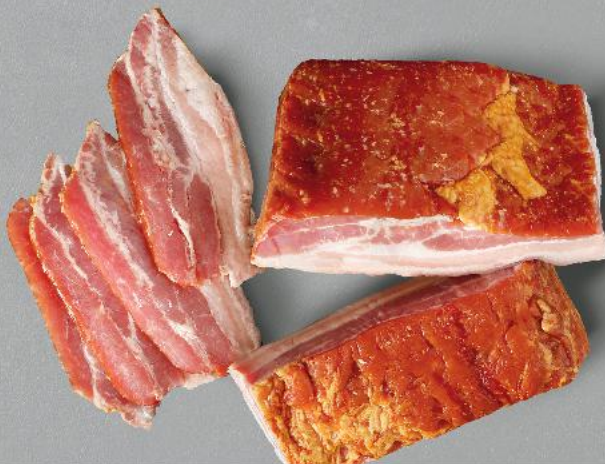

ŚWIEŻOŚĆ I SMAK: WYBÓR WĘDLIN!

INDYKPOL
Pierś
wędzona
100 g

~~3,99~~ -25%

cena sprzed pierwszej obniżki 3,99

2,99

WĘDLINY
- STOISKO Z OBSŁUGĄ

~~4,29~~ -37%

cena sprzed pierwszej obniżki 4,29

2,69

~~4,49~~ -33%

cena sprzed pierwszej obniżki 4,49

2,99

KABANOS
Kielbasa wiejska
pieczona
100 g

MAZURY
Szynka
staropolska
100 g

~~3,69~~ -27%

cena sprzed pierwszej obniżki 3,69

2,69

KABANOS
Schab śnieżny
100 g

WYBRANE PRODUKTY
W PROMOCJI

NAWET DO

-37%

OSZCZĘDNOŚCI

~~2,49~~ -20%

cena sprzed pierwszej obniżki 2,49

1,99

DOBROWOLSCY
Kielbasa
parówkowa
100 g

~~2,49~~ -20%

cena sprzed pierwszej obniżki 2,49

1,99

MORLINY
Kielbasa zwyczajna
100 g

~~3,59~~ -16%

cena sprzed pierwszej obniżki 3,59

2,99

**MADEJ
WRÓBEL**
Frankfurterki
surowe, wędzone
100 g

SOKOŁÓW
Boczek
surowy, wędzony
100 g

~~3,19~~ -21%

cena sprzed pierwszej obniżki 3,19

2,49