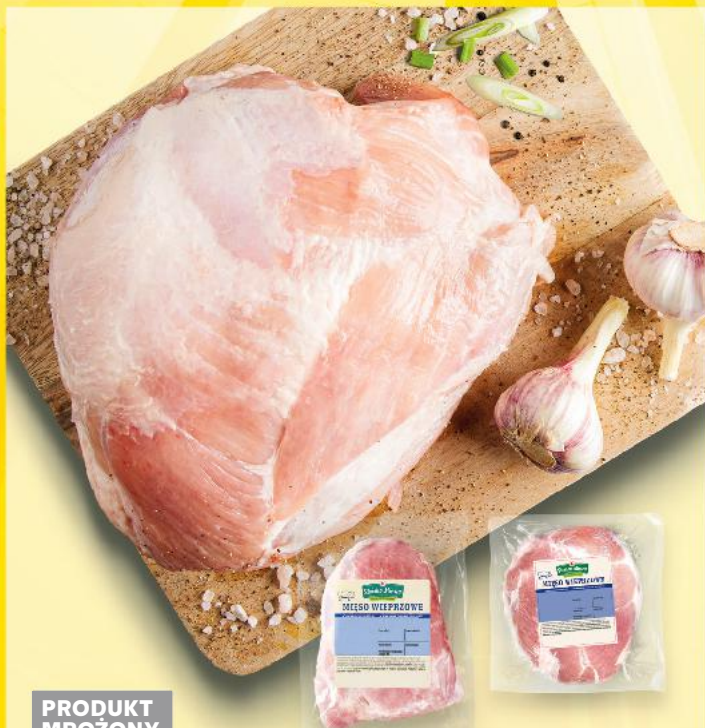

2,29

SOBOTA

PRODUKT
MROŻONY

Stoisko Mięse

Schab wieprzowy,
Karkówka wieprzowa
bez kości, mrożone
1 kg

SUPERCENA

tylko

9,99

PRODUKT
MROŻONY

Stoisko Mięse

Łopatka wieprzowa,
Szynka wieprzowa
bez kości, mrożone
1 kg

SUPERCENA

tylko

9,99

WYBRANE PRODUKTY
W PROMOCJI

NAWET DO