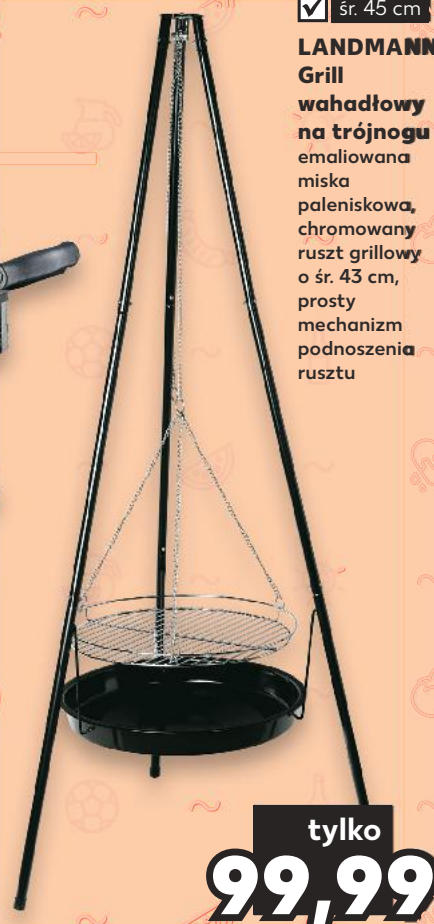

99,99

- ✓ wym. 40 x 68,5 x 43,5 cm
- ✓ śr. 34 cm

COUNTRYSIDE LET'S BBQ®

Grill węglowy

Kansas

z kółkami ułatwiającymi przemieszczanie

tylko

89,99