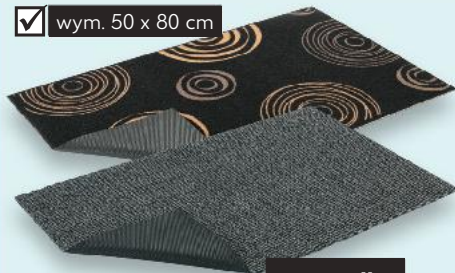

OD CZWARTKU 18.04

✓ wym. 38,5 x 26 x 15 cm

Regał narożny
na kółkach,
3 półki,
różne kolory

tylko
29,99*

✓ dł. linek do suszenia 18 m

Suszarka na pranie
z wysuwanymi
bocznymi
skrzydłami,
maks. obciążenie
18 kg

tylko
69,99*

✓ wym. 20 x 17 x 23 cm

✓ poj. 5 l

Pojemnik na prosek

tylko
7,99*

✓ dł. linek do suszenia 17 m

✓ wym. 72 x 68 x 8 cm

Suszarka nawannowa Bath Flex

tylko
69,99*

✓ wym. 50 x 80 cm

LIV & BO®
Wycieraczka
różne rodzaje

tylko
11,99*

✓ wym. 45 x 30 cm

SPICE & SOUL®
Ociekacz
na buty

tylko
4,99*

50
sztuk

Klamerki w woreczku

tylko
4,99*

VILEDA
Mop obrotowy Turbo
wiadro z obrotowym sitem,
kij teleskopowy

tylko
129,00

VILEDA
Wkład do mopa obrotowego Turbo 2 w 1

tylko
24,99

VILEDA
Wkład do mopa Ultramax

-37%
najniższa
cena z 30
dni przed obniżką
42,99
26,99