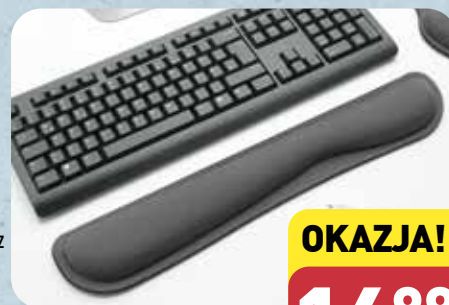

**SUPER
CENA**

24⁹⁹

HOME CREATION
Filcowy organizier
na biurko

Sztuka

do wyboru:

- organizier z trzema przegródkami o wymiarach 15 × 15 × 15 cm
- organizier z dwiema przegródkami o wymiarach 18,5 × 18,5 × 5 cm
- pojemnik na akcesoria biurowe o wymiarach 22,5 × 22,5 × 24,5 cm

OKAZJA!

15⁹⁹

MAGINON
Okulary powiększające LED
Para

5 nasadek z powiększeniem 1-3,5× (współczynnik powiększenia 2-4,5); soczewki ze szkła akrylowego; 3 diody LED

**SUPER
CENA**

44⁹⁹

3 lata
GWARANCJA
PRODUCENTA

ANTYPOŚLIZGOWY
SPÓD

expertiz

EXPERTIZ
Podkładka pod mysz
Sztuka

do wyboru:

- podkładka z wypustką na nadgarstek – wymiary: 22,8 × 25,4 × 2,4 cm
- podkładka przed klawiaturę – wymiary: 43,8 × 8,3 × 2,15 cm