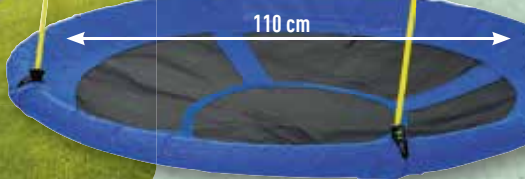

BELAVI
Krzesło ogrodowe
Sztuka
powlekany proszkowo stelaż stalowy
z siedziskiem z materiału tekstylnego;
wymiary: ok. 77 × 55 × 94 cm

**SUPER
CENA**

49⁹⁹

BELAVI
Stółik ogrodowy
Sztuka
powlekany proszkowo stelaż
stalowy z płytą szklaną; wymiary:
ok. 41 × 41 × 46 cm

crane

OBciążENIE MAKS.: 150 KG

2 LINY (O DŁUGOŚCI 3,6 M)
DO ZAWIESZENIA

3 lata
GWARANCJA
PRODUKENTA

CRANE
Huśtawka bocienie gniazdo
Sztuka

wygodna powierzchnia
do siedzenia o średnicy 110 cm;
odporna na działanie czynników
atmosferycznych; stabilne
pierszczenie mocujące