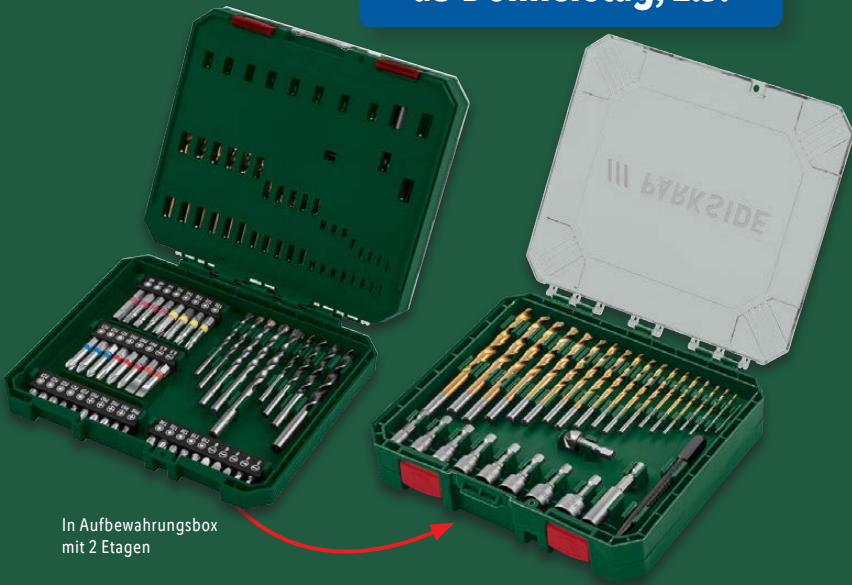

ab Donnerstag, 2.5.

In Aufbewahrungsbox mit 2 Etagen

PARKSIDE®
Bohrer-Bit-Set, 75-teilig
 19 Metall-, 5 Stein-,
 4 Holzboher, 36 Bits,
 8 Bit-Nüsse, 1 Kegelsenker,
 1 Körner und 1 magnetischer
 Bit-Halter.
 Je Set