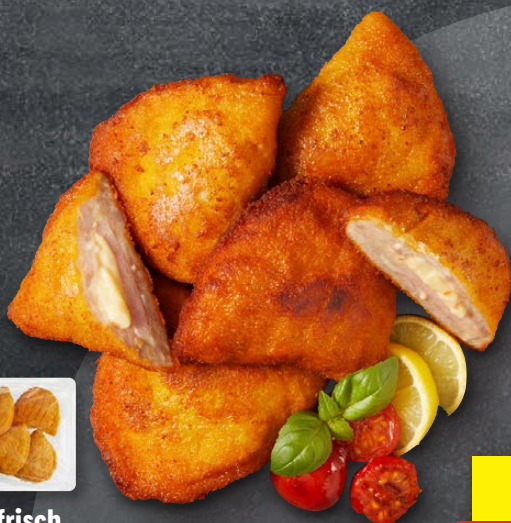

**Metzerfrisch
Schweine Schnitten
„Cordon Bleu“**

Je 1 kg

**Haltungs-
form**
1 2 3 4
StallhaltungPlus
haltungform.de

1kg

6.99*

**Haltungs-
form**
1 2 3 4
StallhaltungPlus
haltungform.de

1kg

6.99*