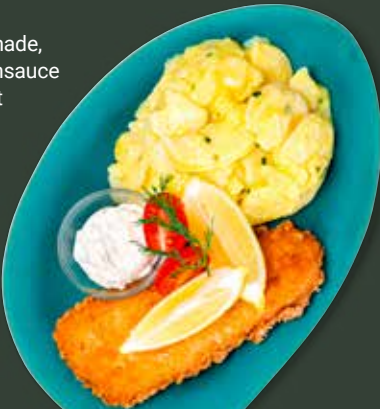

Probierpreis
500 g
1,99
2,49

Ein wahres Kraftpaket: Weizen, Roggen und Gerste bilden die Hauptbestandteile des Malzkraftbrots.

Seelachs
in der Vollkornpanade,
dazu Remouladensauce
und Kartoffelsalat

Probierpreis
5,00