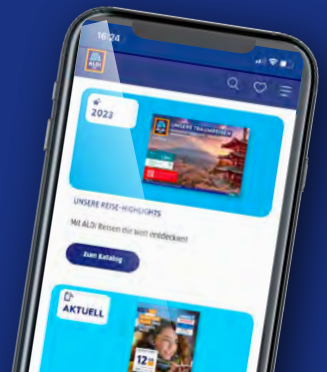

www.blauer-engel.de/uz195

Dieses Druckerzeugnis ist mit dem
Blauen Engel ausgezeichnet.

Gutes für alle.

* Wir bitten um Beachtung, dass diese Aktionsartikel im Unterschied zu unserem ständig vorhandenen Sortiment nur in begrenzter Anzahl zur Verfügung stehen. Sie können daher schon am Vormittag des ersten Aktionstages kurz nach Aktionsbeginn ausverkauft sein. Bekleidung teilweise nicht in allen Größen verfügbar. Alle Artikel ohne Dekoration. *Abmeldung jederzeit möglich. Für weitere Infos: aldi-sued.de/whatsapp. Infos zum Datenschutz findest du unter: aldi-sued.de/datenschutz