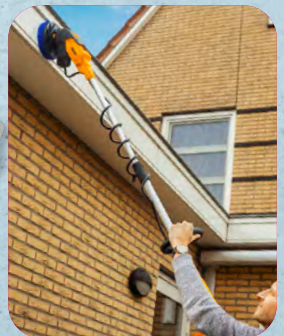

100 % wasserdichtes Design mit Gartenschlauchanschluss und 2-m-Wasserschlauch

Bürstenloser Motor für bestmögliche Reinigungsergebnisse und beste Leistung