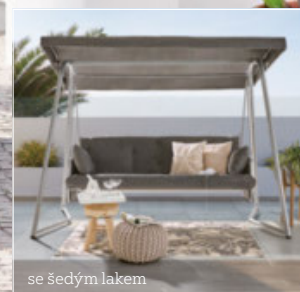

XXX Lutz

včetně

- sluneční stříšky
- funkce rozložení na lůžko
- šedých dekoracních polštářů
- látkového polstrování

7.999,-

HOLLYWOODSKÁ HOUPAČKA

Hollywoodská houpačka, ocelová konstrukce s černým nebo šedým lakem, látkové polstrování v šedé barvě, Š/V/H: cca 248/186/137 cm, **7.999,-** pléd a barevné dekoracní polštáře za příplatek (00370003/01;0006/01)