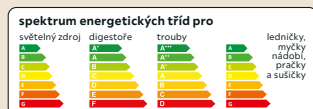

Dieter Knoll
Collection

25.350,-*
16.499,-

MÝČKA NÁDOBÍ

Mýčka nádobí „DKDT2901XK“, nerezová ocel, plně integrovaná, 8 programů, funkce odloženého startu, šířka cca 60 cm, **16.499,-** (06060003/05)

Všechny nabídky platí od 26. 02. do vyprodání zásob, nejdéle však do 11. 08. 2024. Textové a tiskové chyby vyhrazeny. Všechny ceny jsou uváděny v Kč včetně DPH. Chyby v letáku, meziprodej a změny modelů vyhrazeny. Všechny výrobky mohou být vydány pouze v limitovaném množství. Výrobky z reklamní nabídky nemusí být vystaveny ve všech obchodních domech XXXLutz. Přesné rozměry a návody na údržbu jsou k dostání v obchodním domě. Některé výrobky z reklamní nabídky nemusí být dostupné v obchodních domech XXXLutz v Olomouci, Liberci a Českých Budějovicích. Impressum: Zadavatel a zpracovatel je XL CZ Nábytek s.r.o. *Nezávazně doporučená spotřebitelská cena. Ostatní uvedené ceny jsou dosavadní prodejní ceny.

Adresy všech obchodních domů a otevírací dobu naleznete na xxxlutz.cz/pobočky
Kontaktovat nás můžete také na: infocentrum@xxxlutz.cz