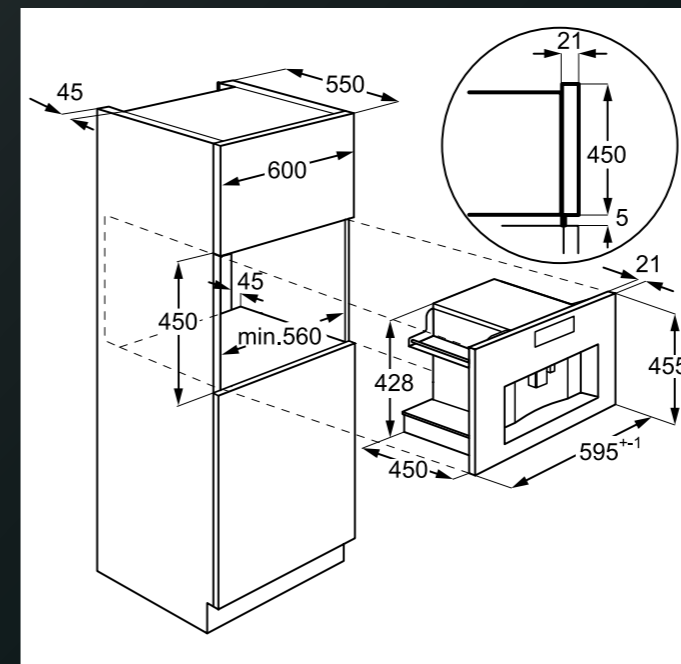

KÁVOVARY

Platí pro tyto modely:

KKK994500T
KKK994500M
KKB894500B