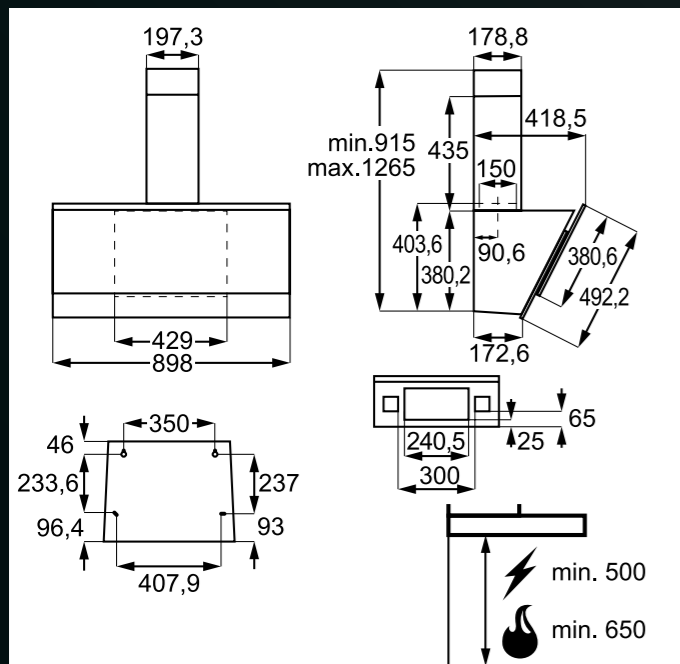

Platí pro tyto modely:
DVE5971HB