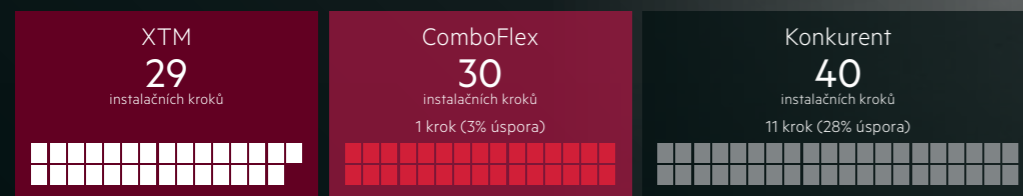

INDUKČNÍ VARNÉ DESKY S INTEGROVANÝM ODSAVAČEM

Indukční varné desky s integrovaným odsavačem par vám umožňují uspořádat kuchyň podle svých představ, aniž byste museli řešit, kam odsavač umístit. Můžete ji instalovat na kuchyňský ostrůvek či poloostrov a při vaření být v kontaktu s ostatními. Nebo ji umístit k oknu a těšit se z krásného výhledu do okolí. Potřebujete ušetřit místo? Dejte ji ke stěně a horní skříňku využijte k ukládání nádobí.

Více informací zde

NEJRYCHLEJŠÍ INSTALACE NA TRHU

XTM můžete nainstalovat ve 29 instalačních krocích, což je o 3 % méně než u naší předchozí varné desky s odsavačem a o 28 % méně než u konkurenta číslo 1.

VÝHODY RECIRKULACE

- Udržitelnější řešení, protože se do životního prostředí vypouští méně použitého vzduchu.
- Téměř žádné energetické ztráty způsobené odsáváním teplého vzduchu z interiéru.
- Není nutné instalovat odtahové potrubí.
- Nevyžaduje žádné dodatečné stavební úpravy (např. proražení stěny).
- Filtr 2 v 1 s dlouhou životností obsahuje uhlíkový a tukový filtr a pomáhá udržovat v kuchyni čistý vzduch.
- Vyjímatelný filtr lze pro delší životnost snadno vyčistit v myčce nádobí a regenerovat v troubě.