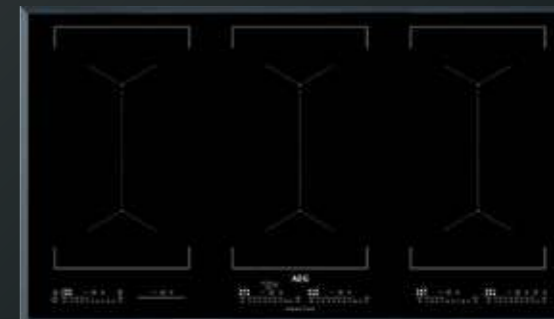

IKE96654FB

INDUKČNÍ VARNÁ DESKA MULTIBRIDGE

Propojení varných zón: 3x Bridge

Typ a pozice ovládání: posuvné dotykové RoadRunner vlevo, ve středu a vpravo vpředu

Funkce:

- PowerSlide – rozdělí varnou zónu na přednastavené oblasti výkonu
- podsvícené ukazatele
- zvukový signál
- přičítací časoměr CountUp
- časové funkce
- Hob2Hood® – propojení desky s odsavačem

Bezpečnostní funkce:

- dětská pojistka
- blokování ovládání
- automatické vypnutí desky

Varné zóny:

- levá přední: indukční, 2 300 / 3 200 W, 180 x 210 mm
- levá zadní: indukční, 2 300 / 3 200 W, 180 x 210 mm
- střední přední: indukční, 2 300 / 3 200 W, 180 x 210 mm
- střední zadní: indukční, 2 300 / 3 200 W, 180 x 210 mm
- pravá přední: indukční, 2 300 / 3 200 W, 180 x 210 mm
- pravá zadní: indukční, 2 300 / 3 200 W, 180 x 210 mm

Barva a provedení: černá, se zkosenými hranami, tloušťka pracovní desky 28 mm

Příslušenství k dokoupení:

- A9HL33 – gril plancha
- M3HCC300 – krém na čištění varné desky