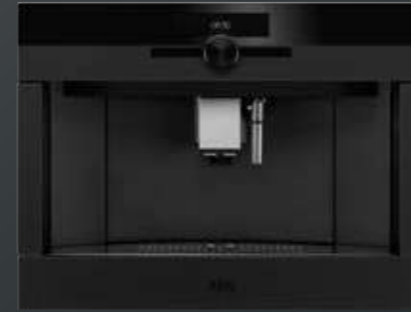

KKK994500T

VESTAVNÝ KÁVOVAR MATTBLACK

Typ: plně automatický vestavný kávovar

Ovládání: otočný ovladač s LCD displejem

Funkce:

- podsvícení kávovaru
- automatická příprava espressa
- automatická příprava cappuccina
- příprava 2 stejných šáleků
- předehřívání pro rychlejší přípravu kávy
- automatický start
- volba množství kávy
- volba množství vody
- volba teploty vody
- vhodné pro předemletou kávu
- kapacita mlýnku na kávu 350 g
- objem nádrže na vodu: 2,5 l

Vybavení:

- termokonvice až na 6 šáleků kávy
- nádobka na mléko

Barva: matná černá