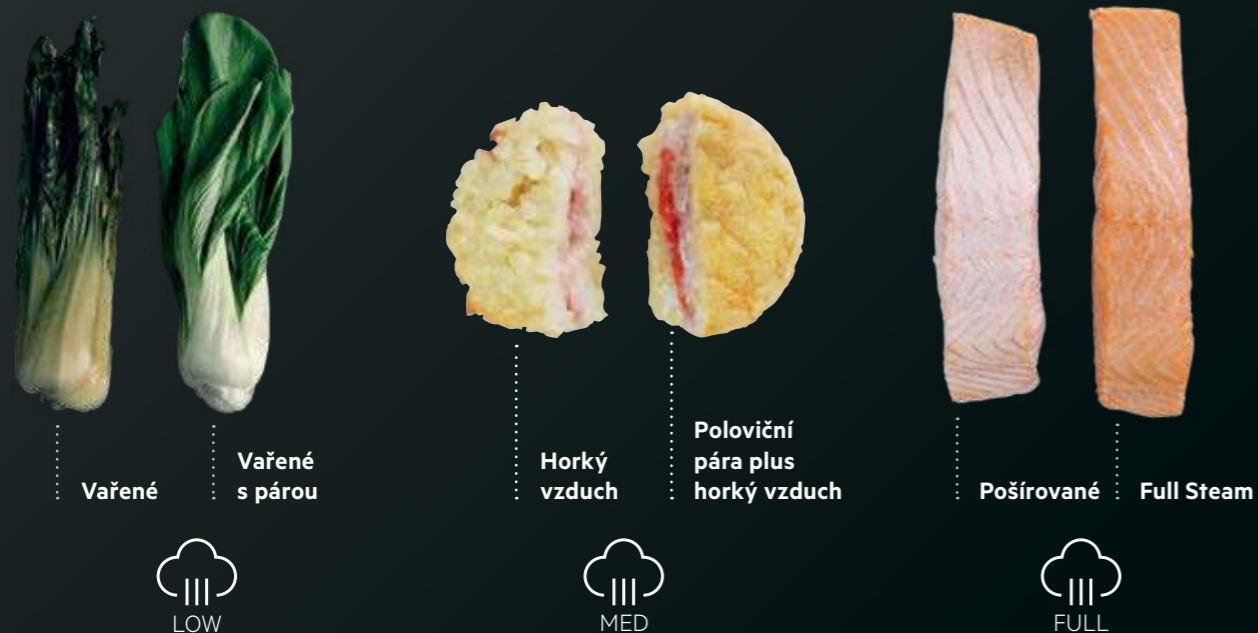

MULTIFUNKČNÍ PARNÍ TROUBY NOVÁ ÚROVEŇ CHUTÍ

Trouby AEG vám pomohou pozvednout pečení na zcela novou úroveň. Objevte kouzlo páry a připravujte v multifunkční parní troubě luxusní pokrmy jako z těch nejlepších restaurací.

Pára dodává potravinám teplo efektivněji než suchý horký vzduch, takže teplota může být nižší. Kombinace tepla a páry dodává zvenčí svěží a zlatou barvu a uvnitř zůstane pokrm šťavnatý. Vaření v páře uchovává vitamíny, živiny a chuť potravin. Pára je nejšetrnější tepelná úprava potravin – vytvoříte chuť, které konkurují profesionálně připraveným pokrmům.

KOLIK PÁRY?

POROVNEJTE
FUNKCE PÁRY

NEJLEPŠÍ V NABÍDCE

Funkce	9000 COOKVIEW*	9000 STEAMPRO	8000 STEAMBOOST	6000 STEAMBAKE
STEAMIFY	•	•	○	
SOUS-VIDE	•	•		
FULL	•	•	•	
HIGH	•	•	•	
MED	•	•		
LOW	•	•	•	
SteamBake				•

Steamify®

Nastavte požadovanou teplotu a trouba automaticky nastaví úroveň páry.

Sous-Vide

Metoda, kterou využívají ty nejlepší restaurace, aby uspokojily ty nejnáročnější hosty.

Full Steam (100%)

Vaření v čisté páře je ideální pro ryby, rýži, kuskus nebo zeleninu.

High Steam (80%)*

Optimální úroveň páry pro ohřev zbytků a dušení.

Medium Steam (50%)*

Pára v kombinaci s malým procentem horkého vzduchu MED poskytuje vynikající výsledky při vytváření jemných pokrmů, jako jsou omáčky, dipy, paštiky a ryby.

Low Steam (25%)*

Skvělé pro maso, drůbež, pokrmy do trouby. Kombinace páry a tepla dodává masu jemnou strukturu s chutnou kůrkou.

SteamBake

Trouba přidá páru na začátku pečení.

Podívejte se na video, jak funguje: [SteamBake](#)

○ K dispozici u vybraných modelů

* Procenta jsou průměrný odhad. Během programu vaření se vlhkost může lišit podle fáze a zpětné vazby senzoru.