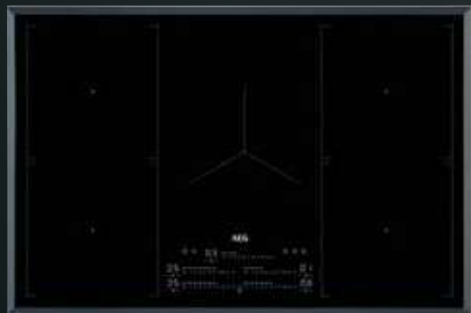

IKE85753FB

INDUKČNÍ VARNÁ DESKA DOUBLEBRIDGE

Propojení varných zón: 2x Bridge

Typ a pozice ovládání: dotykové, digitální ukazatel pro každou zónu, vpředu

Funkce:

- podsvícené ukazatele
- zvukový signál
- časové funkce
- Hob2Hood® – propojení desky s odsavačem

Bezpečnostní funkce:

- dětská pojistka
- blokování ovládání
- automatické vypnutí desky

Varné zóny:

- levá přední: indukční, 2 300 / 3 200 W, 210 mm
- levá zadní: indukční, 2 300 / 3 200 W, 210 mm
- pravá přední: indukční, 2 300 / 3 200 W, 210 mm
- pravá zadní: indukční, 2 300 / 3 200 W, 210 mm
- střední: indukční, 2 300 / 3 200 W, 210 mm

Barva a provedení: černá, nerezový rámeček, tloušťka pracovní desky 28 mm