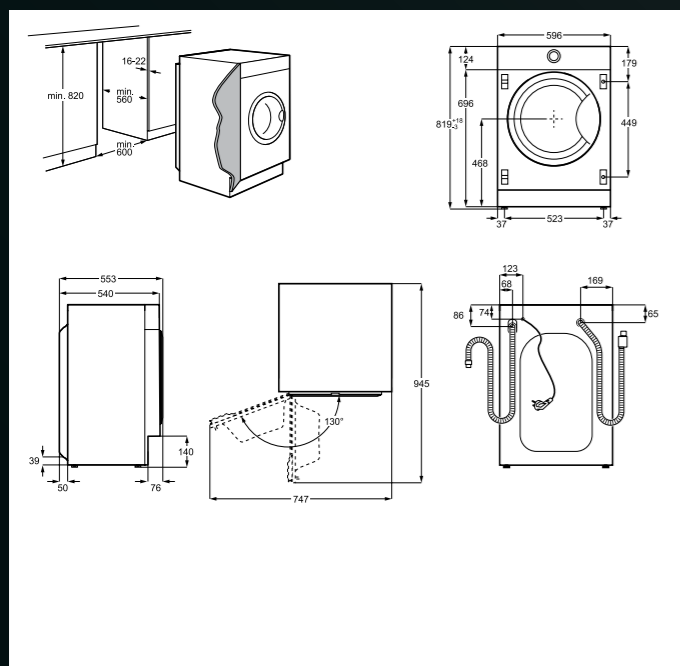

PRAČKY

Platí pro tyto modely:

L7FNE48SI
L8FBE48SCI
L8WBE68SIC