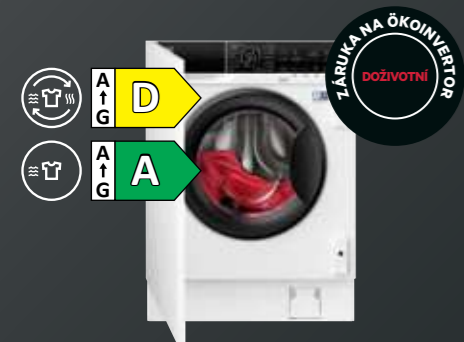

L8WBE68SIC

PRAČKA KOMBINOVANÁ SE SUŠIČKOU

Energetická třída kombinovaného cyklu praní a sušení: D
Energetická třída cyklu praní: A

Typ: pračka se sušičkou pro plně integrovanou instalaci v kuchyni
Maximální náplň praní (kg): 8
Maximální náplň sušení (kg): 4
Maximální rychlost odstředování (ot./min): 1600

Druhy programů:

- NonStop program 1 kg za 1 hodinu
- Jemné
- Vlňa
- Pára
- Antialergický
- Outdoor
- Džíny
- Čištění pračky

Funkce:

- Předpírka
- Skvrny – zajišťují odstranění skvrn
- Úspora času – umožní zkrátit dobu praní
- Volba času sušení

Hlučnost při odstředování dB(A): 70