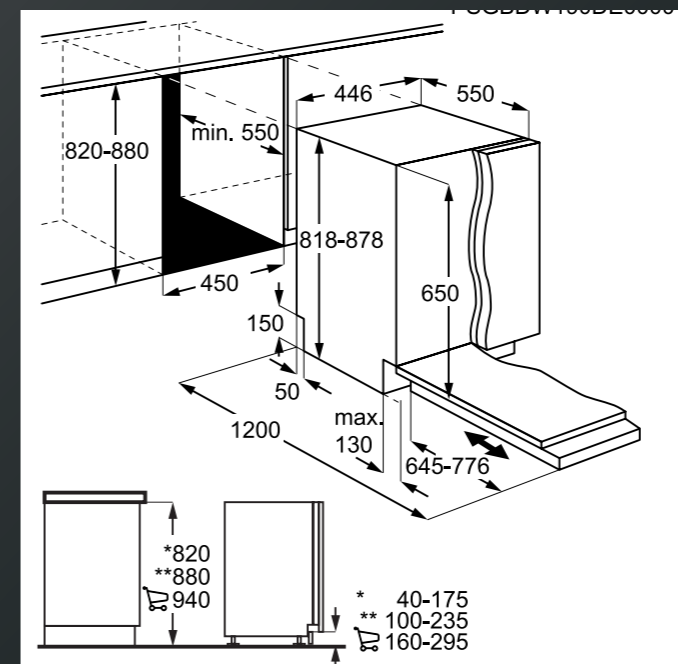

MYČKY PLNĚ INTEGROVANÉ 45 CM

Platí pro tyto modely:

FSE73527P
FSE73507P
FSE72537P
FSE73407P
FSE62417P