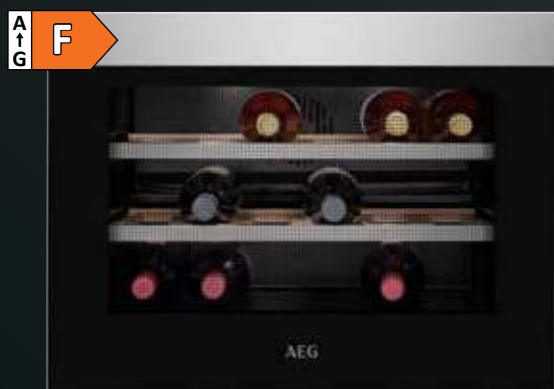

KWK884520M

VINOTÉKA

Výška prostoru pro instalaci (mm): 450
Energetická třída: F
Celková roční spotřeba (kWh): 100
Hlučnost (dB): 39
Čistý objem chladicího prostoru (l): 49
Ovládání: dotykové s LCD displejem

Kapacita:

- 18 lahví typu bordeaux

Vybavení vinotéky:

- 2 dřevěné, plně široké poličky
- skleněné dveře s UV filtrem
- LED osvětlení