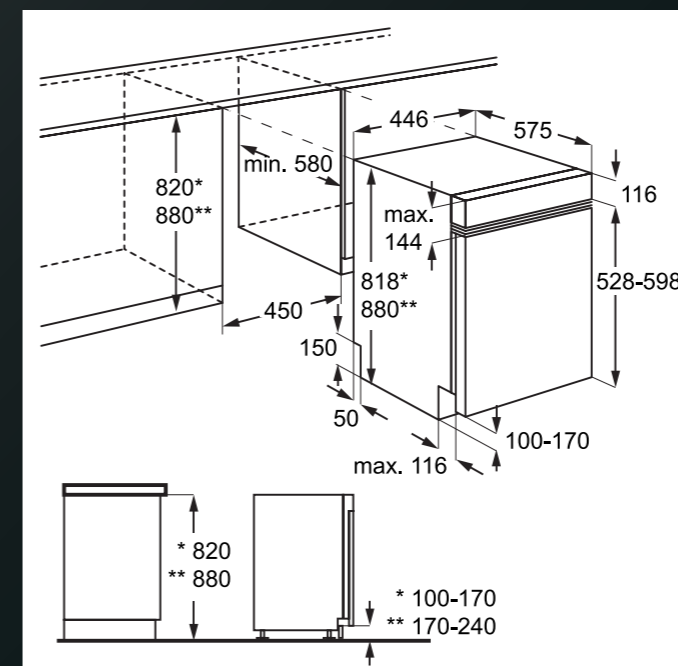

Platí pro tyto modely:

FEE73517PM
FEE73407ZM