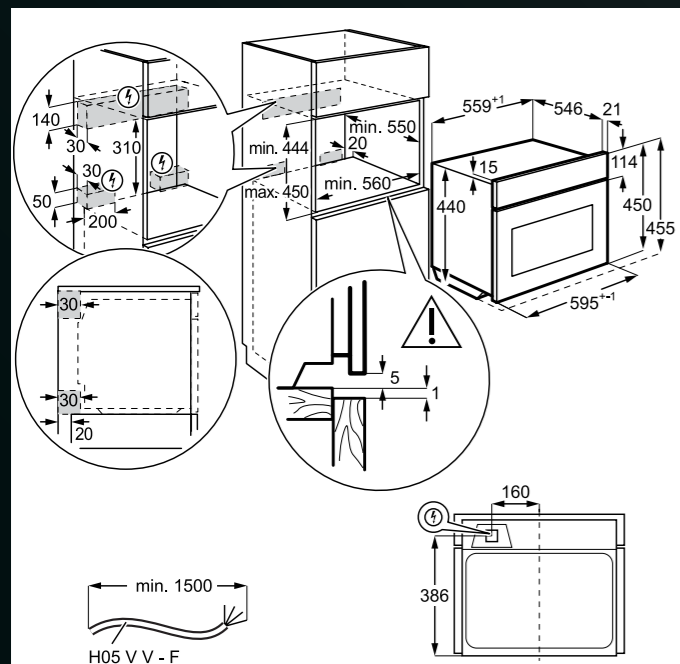

KOMPAKTNÍ TROUBY

Platí pro tyto modely:

KMK965090T
KMK968000M
KSK998290M
KMK721880M
KMK721880B