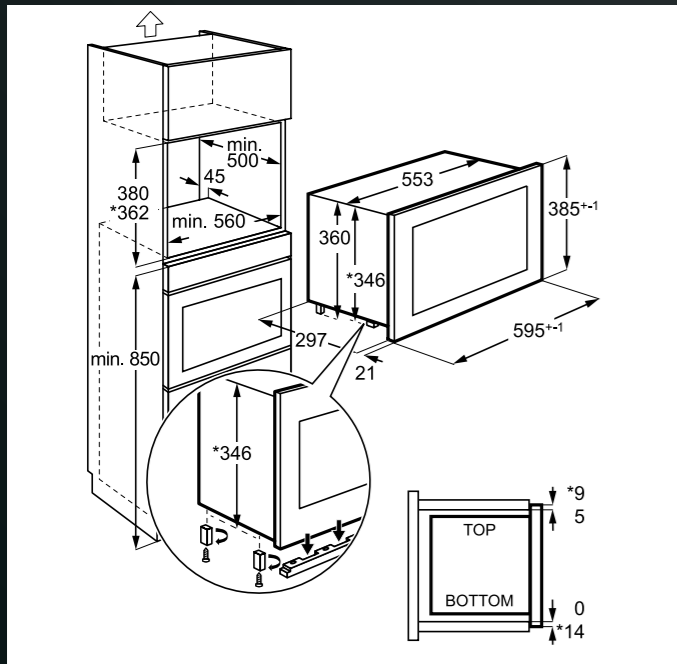

MIKROVLNNÉ TROUBY

Platí pro tyto modely:
MSB2057D-B