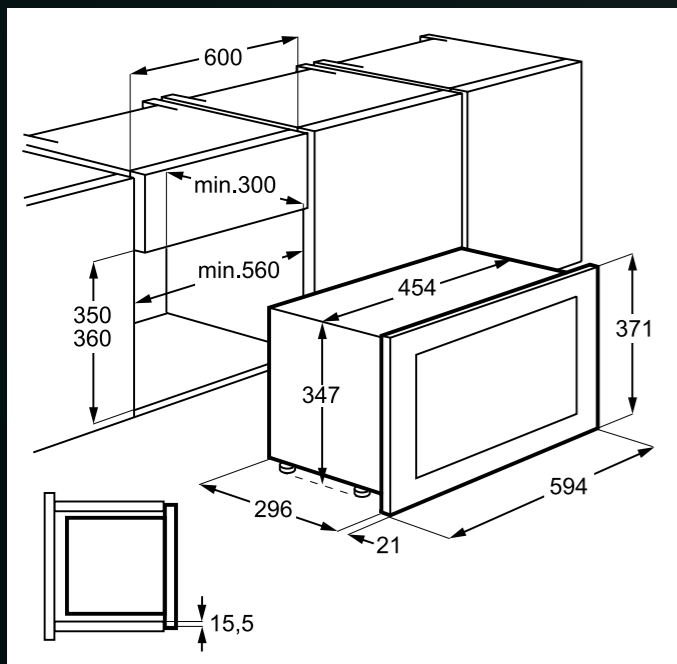

Platí pro tyto modely:
MBB1756SEM
MBB1756SEB