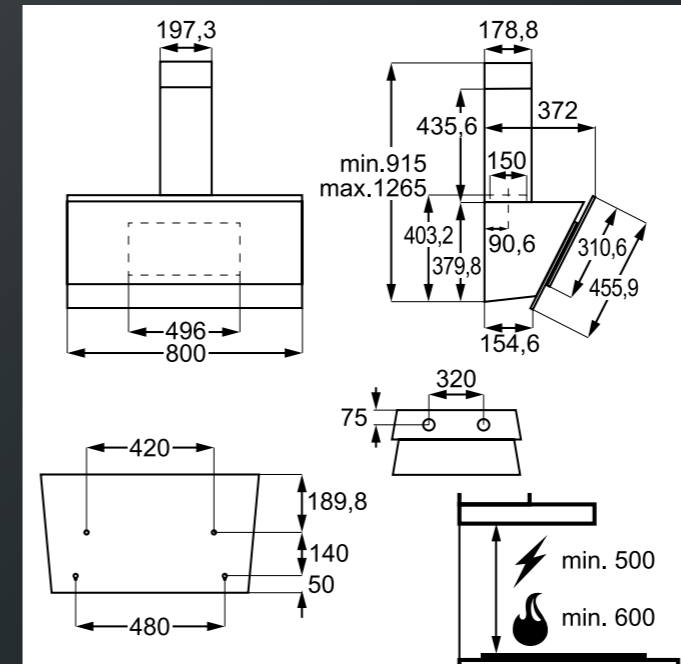

Platí pro tyto modely:
DVB5860B