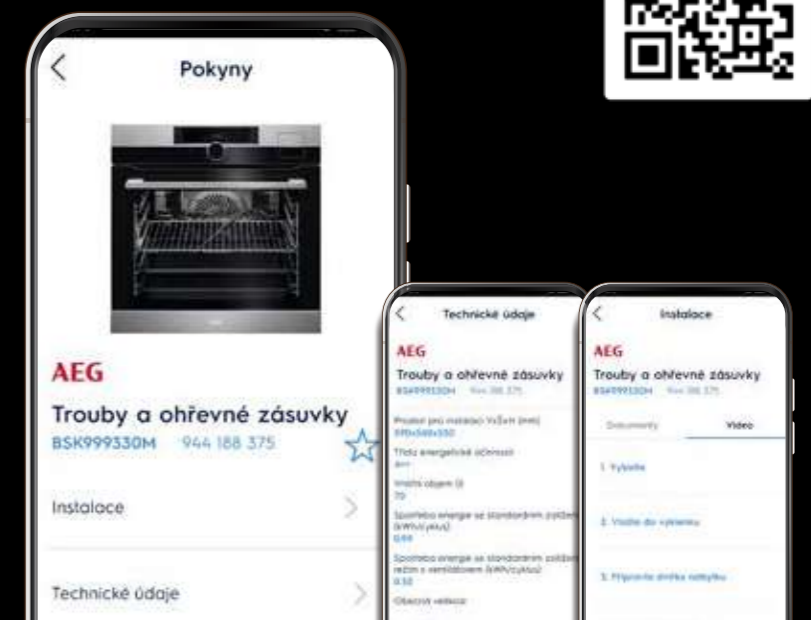

VYUŽIJTE SVŮJ SPOTŘEBIČ NAPLNO, STÁHNĚTE SI APLIKACI MY AEG

Prohlížejte si stovky lahodných receptů, s nimiž hravě připravíte pokrmy v páře nebo metodou vakuového vaření. Recepty můžete vyhledávat podle národní kuchyně, alergenů, dietního omezení nebo konkrétních přísad. Chcete připravit oblíbené jídlo podle babiččina receptu? Naše kalkulačka vám vypočítá správné nastavení pro vaši troubu. K receptům si lze připsávat vlastní poznámky, ty nejoblíbenější z nich si uložit nebo je sdílet na sociálních sítích. Aplikace vám umožní také jednoduše připravit nákupní seznam a podělit se o něj s ostatními.

Google Play

Apple Store

Textové informace a uvedené hodnoty v tomto katalogu mohou obsahovat chyby. Vzhledem k technickému vývoji v průběhu roku může docházet i k malým změnám v prodáváných výrobcích a v jejich vlastnostech. Aplikace MY AEG se může v návaznosti na typ telefonu lišit.

Tento katalog je určen výhradně a pouze pro potřeby prodejce.