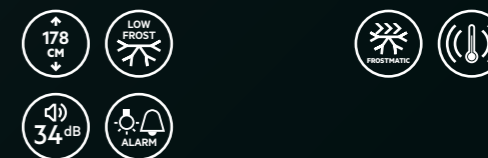

Vybavení mrazničky:

- 2 skleněné police
- 3 plně široké zásuvky

PNC: 925 503 305

Rozměry V x Š x H (mm): 1 772 x 546 x 549