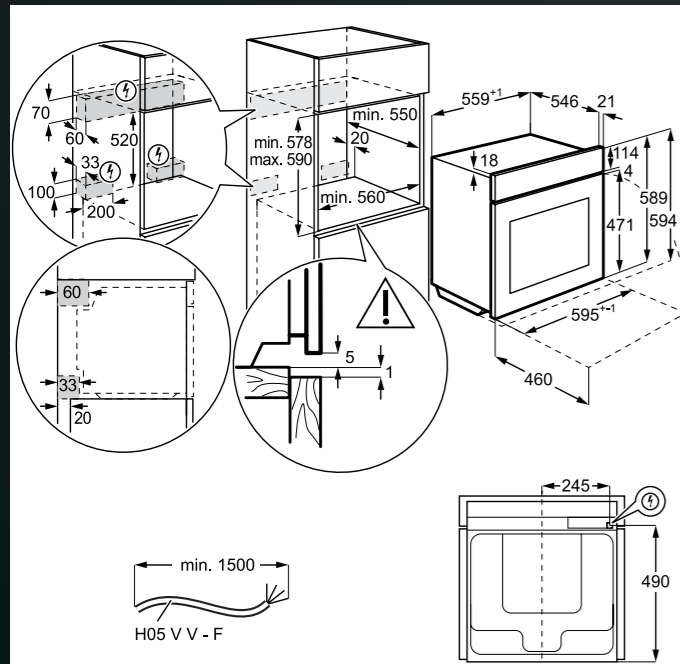

MULTIFUNKČNÍ TROUBY

Platí pro tyto modely:

BSK999330T
BPK949330T
BSK999330M
BSK988330M
BPK351160M
BCK455350M
BEB351110M
BCS331150M
BSE798380B
BSK798380M
BPE748380B
BPE748380M
BCK558370M

BSE798380M
BSK788380M
BPK748380M
BPE558370M
BPK558370M
BPS351161M
BCK546360M
BCE455351M
BCE451351M
BES351111M
BEB351111B
BES331111B