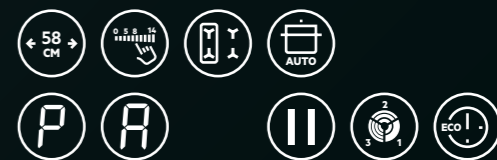

Příslušenství k dokoupení:

- A9HL33 – gril plancha
- M3HCC300 – krém na čištění varné desky

PNC: 949 597 193

Rozměry Š x H (mm): 576 x 516