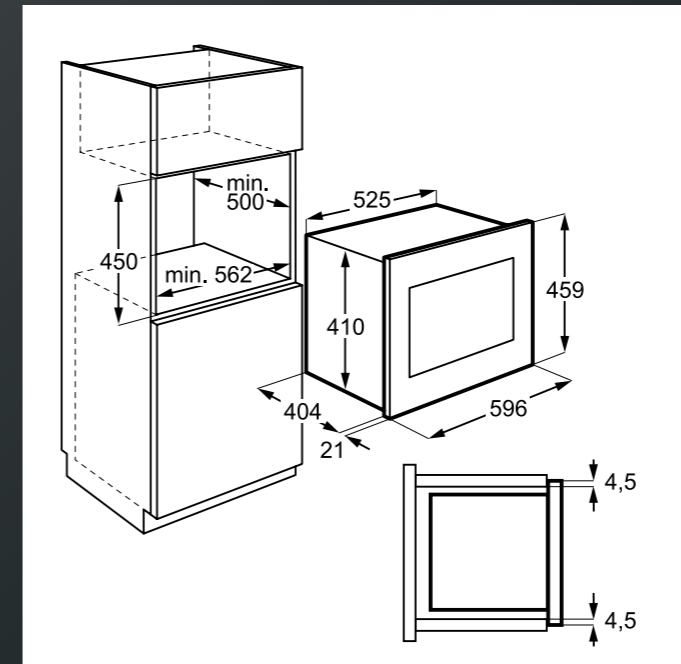

Platí pro tyto modely:
MBE2658DEM
MBE2658SEM