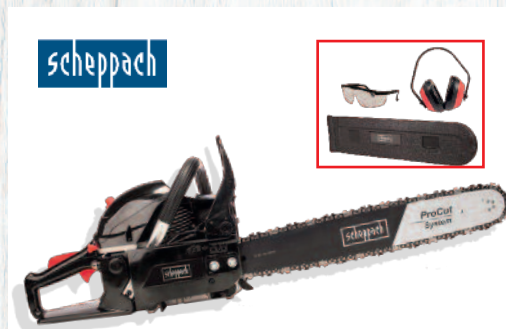

2 590,-

474690

Makita

UC3541A

Príkón: 1 800 W | Rychlost řetězu: 14,5 m/s | Délka lišty: 350 mm
Hmotnost: 4,7 kg | Napínání řetězu bez nářadí
Automatické mazání řetězu s možností regulace

2 990,-

438910

MOTOROVÉ PILY