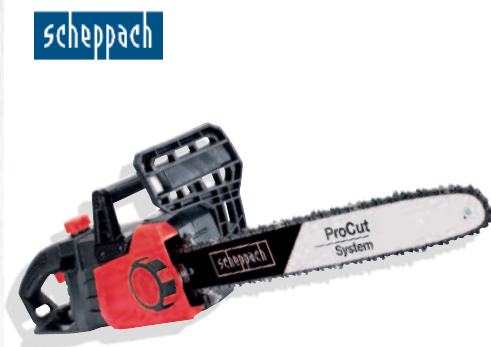

scheppach

CSE 2700

Príkón: 2 700 W | Délka lišty: 455 mm
Objem olejové nádrže: 150 ml | Rychlost řetězu: 15 m/s
Napínání řetězu bez nářadí | Plynulý rozběh | Hmotnost: 4,8 kg

2 590,-

474690