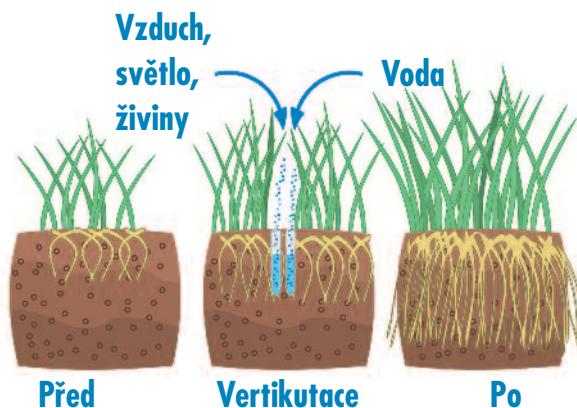

FZV 6050-B

Pro plochy	do 2 000 m²
Výkon	3 kW
Pracovní záběr	40 cm
Sběrný koš	45 l
Počet nožů	18 ks
Nastavení hloubky řezu	-15 až +3 mm
Hmotnost	8,5 kg

7 790,-

468742