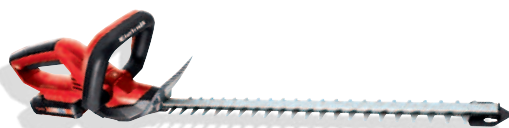

Plotostřih GC-CH 1846 Classic¹

AKU: 18 V/2 Ah | Pracovní záběr: 50 cm
Délka čepele / rozteč zubů: 52 cm / 15 mm | Průměr větvi max: 15 mm
Balení obsahuje: 1x akumulátor + 1x nabíječku

2 890,-

479807

Bez akumulátoru **1 590,-** 441997