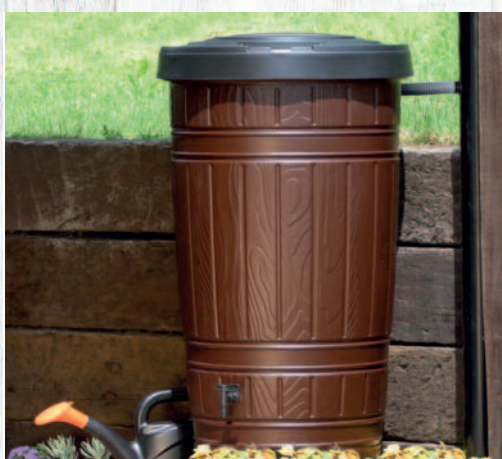

Sud na vodu WOODCAN

Objem: 265 l | Materiál: plast

1 590,-

454490