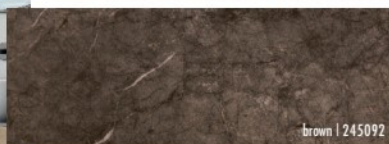

brown | 245092

Obklad

25 x 70 cm 449,- /m²