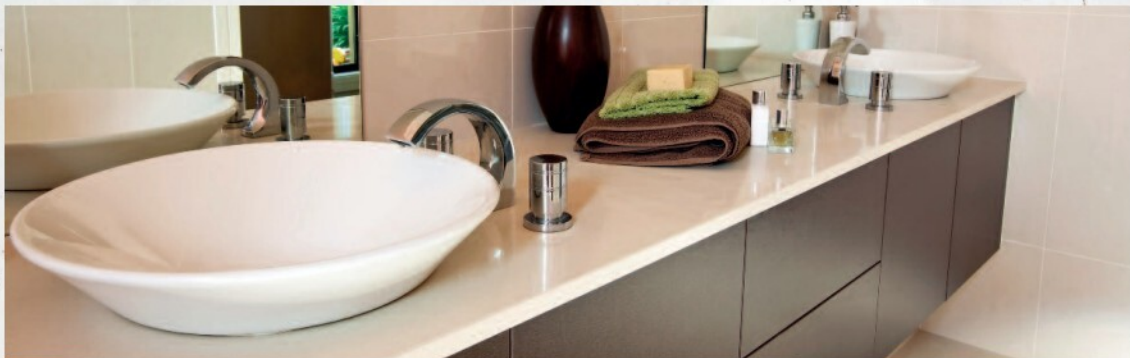

RAV
SLAZAK

Baterie umyvadlová – vysoká Colorado¹

Výška: 26 cm

1 990,-

233310

RAV
SLAZAK

Baterie umyvadlová – vysoká Tigris

Výška: 26 cm

2 290,-

233312

RAV
SLAZAK

Baterie umyvadlová – vysoká Amur

Výška: 26,7 cm

1 690,-

233311

Umyvadlo na desku Mons

Skleněné | Rozměry: 55 x 37 cm

1 649,-

246620

Umyvadlo na desku Namur

Skleněné | Rozměry: 55 x 34 cm

3 490,-

246621

Umyvadlo na desku Halle

Skleněné | Ø 42 cm

3 190,-

246622

GRAT

Umyvadlo na desku Belas

Rozměry: 52,5 x 33,5 x 13 cm

1 390,-

233740

GRAT

Umyvadlo na desku Ponte

Rozměry: 59 x 39 x 14 cm

1 490,-

237504

Umyvadlo na desku Gent

Skleněné | Ø 42 cm

1 100,-

246619