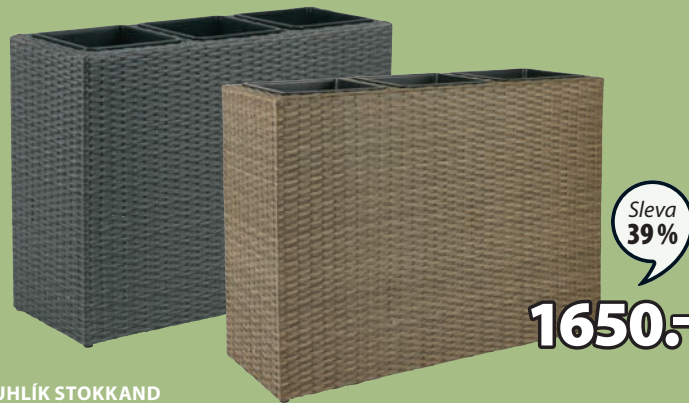

Sleva
39 %
1650,-

TRUHLÍK STOKKAND

Do exteriéru, Š30xD83xV60 cm 2699,-