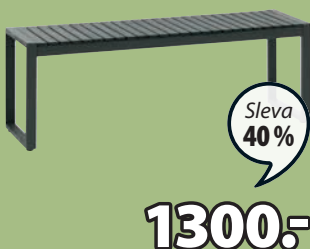

SLEVA 20-40 % NA VŠECHNY** ZAHRADNÍ LAVICE

Sleva
40 %
1300,-

ZAHRADNÍ LAVICE SAUNTE

Ocel a umělé dřevo.

Š120xV42xH35 cm 2199,-