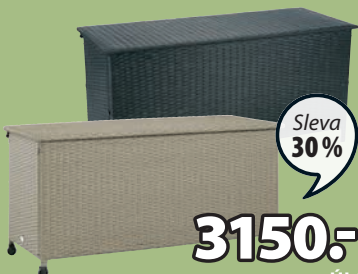

Sleva
21%

9500.-

ZAHRADNÍ PŘÍSTŘEŠEK SANKT HANS

Ocelový rám s voděodolným polyesterovým potahem. Vodní sloupec 600 mm. Váha 50 kg. Včetně odnímatelných bočních stran a sítí proti hmyzu. Š300xD300xV265 cm **11999,-**

SLEVA AŽ 30 % NA VŠECHNY** ÚLOŽNÉ BOXY NA ZAHRADNÍ POLSTRY

Sleva
26%

2000.-

ÚLOŽNÝ BOX NA POLSTRY FEJSENSG

Nepromokavý. Plast s UV ochranou (85 % recyklováno). S úchytem. Mrazuvzdorný. Š128xV59xH54 cm **2699,-**

Sleva
30%

3150.-

ÚLOŽNÝ BOX NA POLSTRY YDERUP

Ocel a umělý ratan. S hydraulickým víkem, kolečky a úchytem. Mrazuvzdorný. Š133xV64xH55 cm **4499,-**

Sleva
28%

3250.-

ÚLOŽNÝ BOX NA POLSTRY SVENDBORG

Voděodolný. Plast s ochranou proti UV záření. Hydraulické víko pro snadné otevírání a úchyt. Lze také použít jako lavice. Mrazuvzdorný. Š145xV60xH69 cm **4499,-**