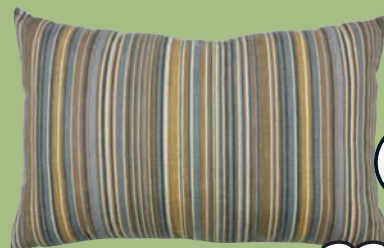

130x193 cm
2499,- 1850,-

Sleva
24 %

2500,-

KOBEREC SANDFIOL
160x230 cm 3299,-

**SLEVA 25-65 %
NA VŠECHNY**
PLÉDY A DEKORAČNÍ POLŠTÁŘE**

DEKORAČNÍ POLŠTÁŘ KONGSSPIR
45x45 cm 299,-

DEKORAČNÍ POLŠTÁŘ LOTUS
Imitace kožešiny v šedé barvě.
50x50 cm 399,-

FLEECOVÝ PLÉD HAGTORN
140x200 cm 549,-

FLEECOVÝ PLÉD GULSKOLM
220x240 cm 849,-

DEKORAČNÍ POLŠTÁŘ HAGTORN
50x30 cm 249,-

DEKORAČNÍ POLŠTÁŘ KORALLROT
60x40 cm 449,-

FLEECOVÝ PLÉD BONDEROSE
130x170 cm 449,-

PLÉD KONGSSPIR
140x200 cm 999,-