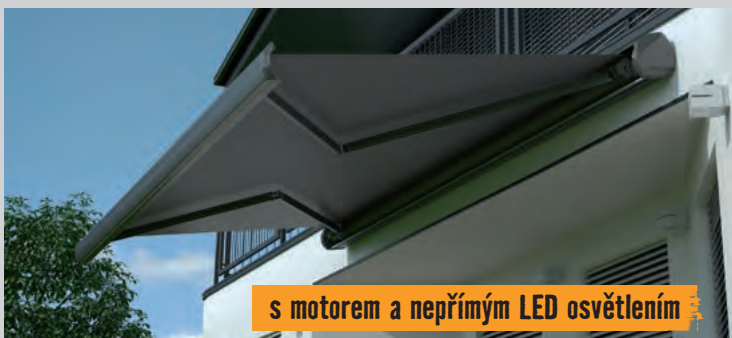

s motorem a nepřímým LED osvětlením

Kazetová

- rozměry:
2,5x1,5, 4x3, 5x3 m
- 280 g/m² polyester
6145050

např.: 2,5x1,5 m

14 990.-