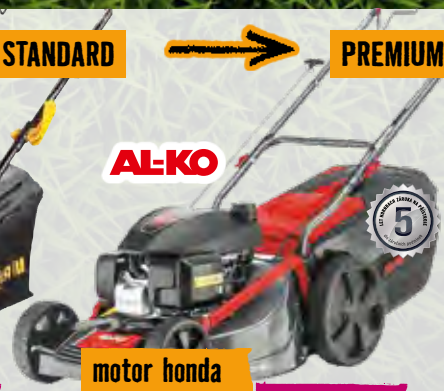

Název	Riwall RPM 4234 P		Riwall RPM 4235		AL-KO 51.9 SP-H Highline Plus
Šířka záběru	40 cm		42 cm		51 cm
Výkon	2,5 kW	VÝHODA	2,6 kW	VÝHODA	3,2 kW
Výška sečení	25-75 mm		25-70 mm		30-80 mm
Obsah koše	45 l	VÝHODA	45 l	VÝHODA	70 l
Doporučená plocha	450 m²		700 m²		1800 m²
Číslo produktu	10258254		12042732		10618692

s pojezdem

5 790.-

motor honda

s pojezdem

14 990.-

Kvalita?
Zaručena!

Nezaručujeme pouze trvale nízké ceny. U vybraných produktů nabízíme prodlouženou záruku ze 2 na 5 let. Prodloužená záruka platí pro stejný rozsah poruch a vad jako pro zákonné záruční lhůty.

Šipka „VÝHODA“ označuje lepší parametry ve srovnání s předchozím výrobkem.