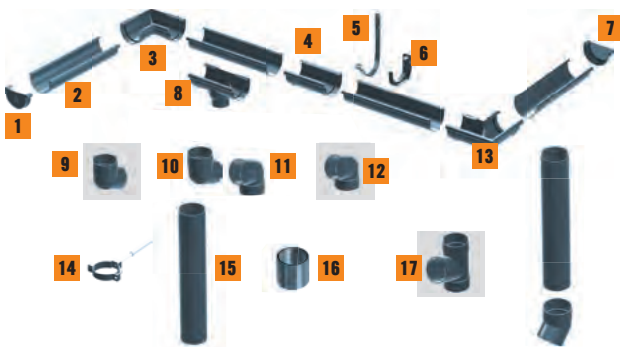

Měj radost z nové střechy

Asfaltová krytina

Šindel bobrovka
- černá
- bal. 2 m²
6108817

499.- bal

VŠE O VYUŽITÍ
DEŠŤOVÉ VODY

SE DOZVÍŠ ZDE!

Sřešní krytiny

Plechová krytina

PREC/T ROOF

Trapézový plech H12 ZN
- 910 x 2000 mm 5632976

350.- ks

Plastová krytina

gulfia Vlnitá deska Plus

- 2000x 900 mm
- černá 10715814

419.- ks

Polykarbonátová krytina

Čirá

- 4 x 1050 x 1000 mm
8023998

299.- ks

PVC okapový systém

1 Koncový díl žlabu levý	10 Koleno svodu 67°
2 Okapový žlab	11 Koleno svodu 45°
3 Rohový díl vnitřní	12 Koleno svodu 67°
4 Spojovací miska žlabu	13 Díl rohový vnější
5 Žlabový hák	14 Spona trubková se závěs. šroubem
6 Okapový držák	15 Trubka svodová
7 Koncový díl žlabu pravý	16 Přečtový kus
8 Žlabový kotlík	17 Odbočka okapová
9 Koleno svodu 45°	

Bude se hodit

ALVE

Univerzální žebřík helper

- 3x9 stupňů
- typ 6609
5112811

2 790.-

PREC/T ROOF

Samořezný šroub

- 4,8 x 35 mm
- antracitová šedá
- bal. 50 ks
5988701

109.- bal

PREC/T ROOF

Okapní profil zinkový

- 90 mm, 2 m
10048340

119.- ks

Ruku na to:

Žádná lákadla
Vše výhodně

Platí pro celý sortiment