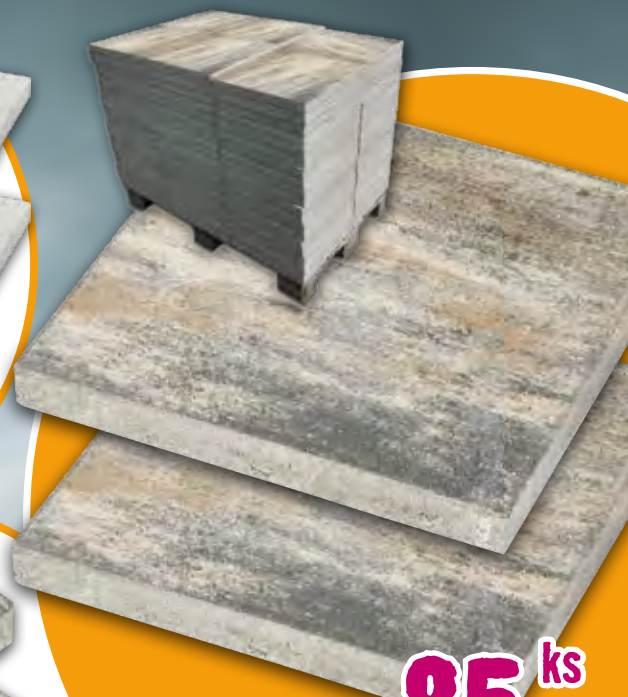

PRESBETON

Fatima
- 40 x 40 x 4 cm
- přírodní
tryskaný
8833697

99.ks

při pal. odběru
od 57 ks **94.00/ks**