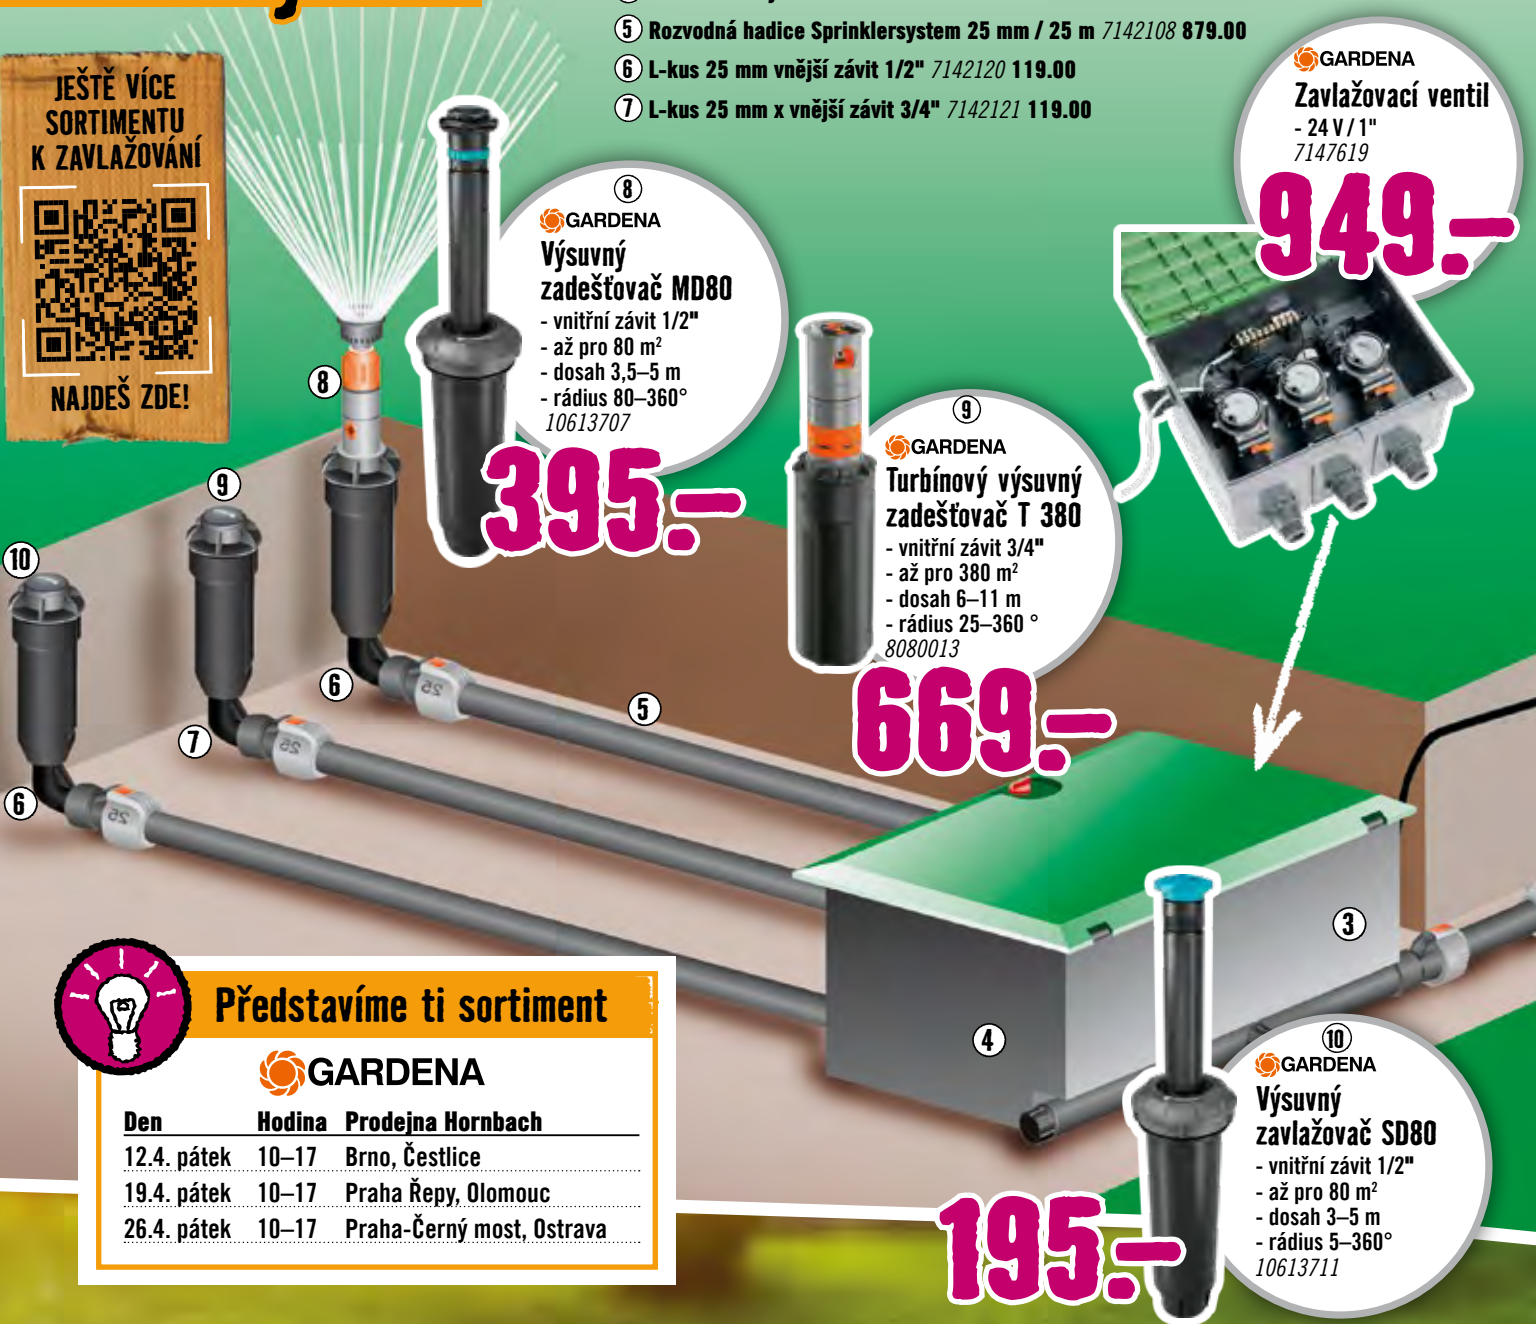

Čistič trubek
- 15 m
8908150

990.-

Nilfisk
Pravidla výměny zde:

Vyměň starý
za NOVÝ

ODEČTEME TI **1 250.-** za tvůj starý přístroj

VÝHODA

Šipka „VÝHODA“ označuje lepší parametry ve srovnání s předchozím výrobkem.

Bez vody nic nevydrží

GARDENA

- 1 Připojovací hadice Flex 1/2", vč. spojek 8891548 **395.00**
- 2 Přípojná zásuvka přívod vody do systému 10509558 **425.00**
- 3 Spojka 25 mm x 3/4" vnitřní závit 7142113 **99.00**
- 4 Box na ventily V3 5182324 **1 489.00**
- 5 Rozvodná hadice Sprinklersystem 25 mm / 25 m 7142108 **879.00**
- 6 L-kus 25 mm vnější závit 1/2" 7142120 **119.00**
- 7 L-kus 25 mm x vnější závit 3/4" 7142121 **119.00**

GARDENA
Výsuvný
zadešovač MD80
- vnitřní závit 1/2"
- až pro 80 m²
- dosah 3,5–5 m
- rádius 80–360°
10613707

395.-

GARDENA
Turbínový výsuvný
zadešovač T 380
- vnitřní závit 3/4"
- až pro 380 m²
- dosah 6–11 m
- rádius 25–360°
8080013