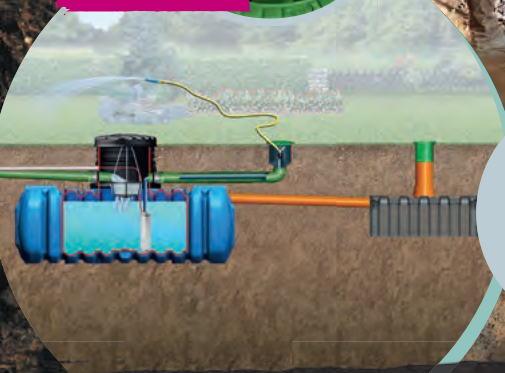

1 549.-

Vsakovací tunel
- 51 x 80 x 116 cm
- 300 l 7269159

asekol
ZE STARÉHO NOVĚ!

OVĚŘENO
ZÁKAZNÍKY
Heureka
94%
spokojenost

hornbach.cz
120 000
produktů on-line

Nakup on-line
za 2 h
vyzvedni na
prodejně / HB boxu