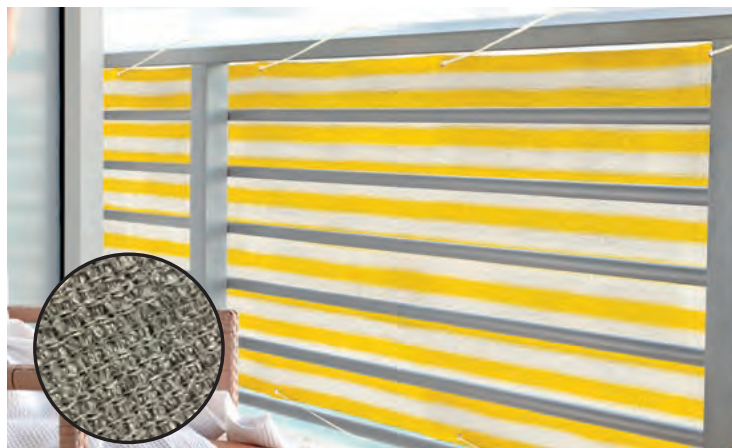

2 roky záruky na montážní práce

hornbach.cz/montazniservis

Sluneční plachty

Balkonová

- 0,9 x 5 m, žluto-bílá
- HDPE (180g/m²), větru a vodě propustná látka
- zadrží až 85 % UV záření
- např.: 5646124

649.-