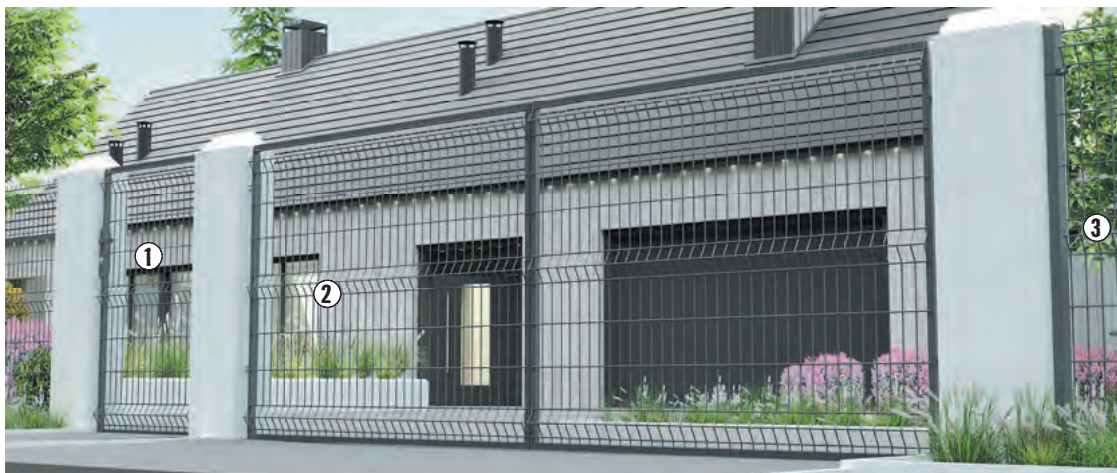

Kovové ploty

- ① **Jednokřídlá 3D branka**
  vč. sloupků, 1 x 1,5 m,
  antracit RAL 7016, L/P
  10608689/10608674 **3 990.00**
- ② **3D brána** vč. sloupků,
  4 x 1,5 m, antracit RAL 7016
  10608695 **8 490.00**
- ③ **3D plotový panel**
  152 x 250 cm, antracit RAL 7016
  10608699 **819.00**

při odběru
od 25 ks **779.00/ks**