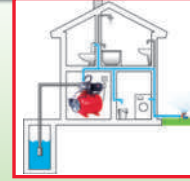

WALTER
Quality since 1919

Edelstahl-Hauswasserwerk

- Zur Brauchwasserversorgung, Bewässerung, Entwässerung und Beregnung
- Inkl. Schlauchanschluss-Set, Filter und Anschlussadapter
- 3 Jahre Garantie

23% billiger

UVP 129,95
99,-*

PROFI-LEISTUNG

- Fördermenge max. 3800 l/h
- Saughöhe max. 8 m
- Behältervolumen 16 l
- Förderdruck ca. 4,6 bar
- Förderhöhe ca. max. 46 m
- 1200 Watt

Gemüse-Pflanzturm

- Witterungsbeständiger Kunststoff • Topf ca. 25 x 25 cm • Volumen ca. 16 Liter
- Wassertankvolumen ca. 3 Liter

- Für üppiges Wachstum auf kleiner Fläche
- Leichter Aufbau durch Stecksystem
- Feuchtigkeitsregulation durch Gießöffnung und Wasserreservoir