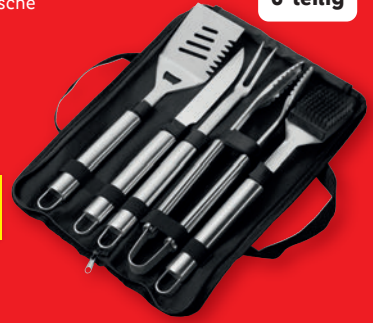

Grillbürste

je Stk./Set

3.99

2 Stück

Highlight

GRILLMEISTER

Grillbesteck-Set, 6-teilig

- Hochwertiges Set aus Edelstahl in praktischer Tasche

6-teilig

Highlight!

je Set

9.99

GRILLMEISTER

Grill-Zubehör

- Spareribs- und Bratenhalter, Hähnchengriller, Burgerglocke, Burgerformer oder Marinaden-Set (2-teilig)

je Stk./Set