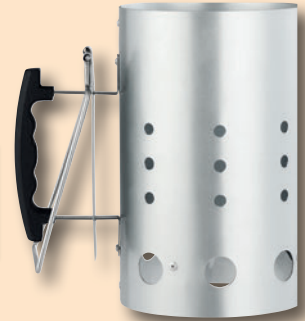

je
119.-

GRILL-
SAISON

GRILLMEISTER

Elektrischer Tisch- und Standgrill*

- Aluminium-Druckgussplatte mit hochwertiger Antihafbeschichtung
- 5 einstellbare Temperaturstufen und abnehmbarer Deckel mit Thermometer
- Inkl. Fettauffangschale

Grillfläche
ca. 47 x 34 cm

je
69.99

Als Tisch- oder
Standgrill einsetzbar

2.400 W

GRILLMEISTER

Anzündkamin

- Für ca. 1,5 kg Kohle
- Maße: ca. 17 x 27 cm (Ø x H)

je
6.99

GRILLMEISTER

Grillbesteck

2-teilig

2+1 gratis
ab 3 Stk./Set, je

~~3.99~~
2.66

Im Einzelverkauf = 3,99€
Gültig Do., 18.4. - Sa., 20.4.

Grillfläche ca. 48 x 39 cm

GRILLMEISTER