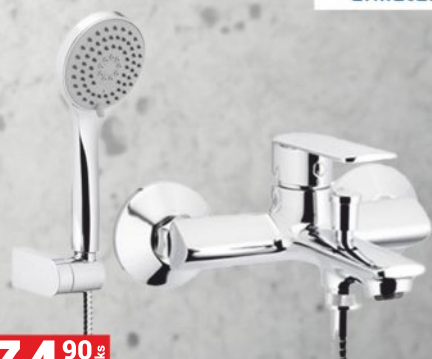

74⁹⁰ € / ks

BATÉRIA AGAT
vaňová so sprchou

NOVINKA

kfa
armatura