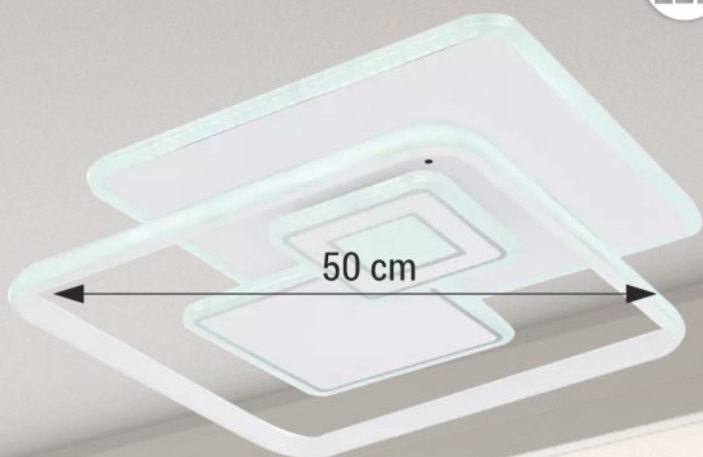

29⁹⁰ €/1 ks

KOBEREC HEATSET MARMARA
133x190 cm, rôzne vzory a farby

18⁹⁰ €/1 ks

KOBEREC HEATSET
80x150 cm, rôzne vzory a farby

9⁹⁰ €/1 ks

KOBEREC RABBIT FUR TIMMY F
80x80 cm, rôzne farby

LED

50 cm