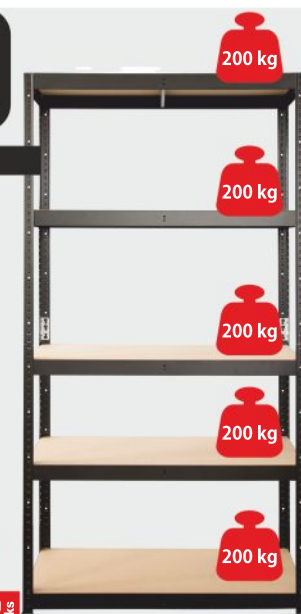

TRANSPORTNÝ VOZÍK PLATFORMA 150/100 KG
A90TD42150

43⁹⁹ €/1 ks
32⁹⁹ €/1 ks

REGÁL NERO
čierny

RAWLPLUC®