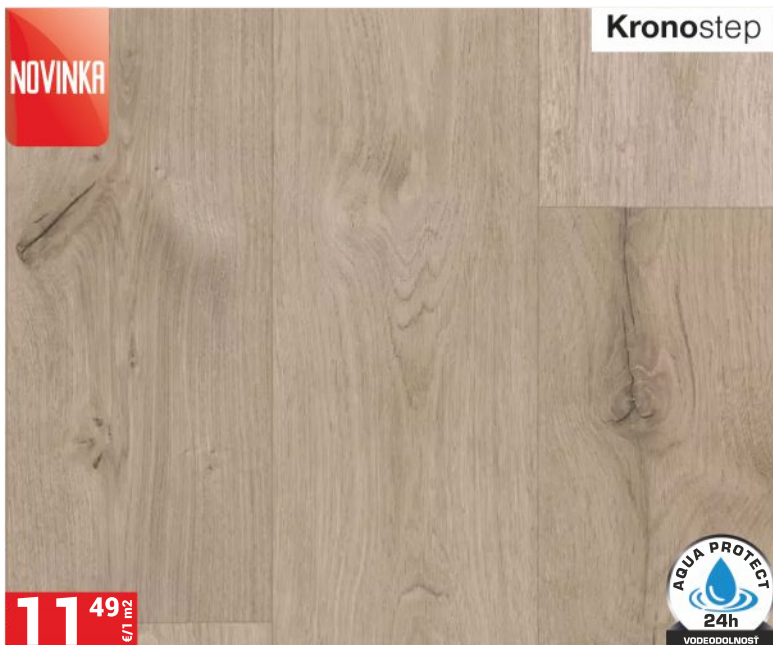

CLASSEN

10⁹⁵ € / 1 m²

LAMINÁTOVÁ PODLAHA DUB CAVALLO
8 mm, AC4/32, 4-stranná v-drážka, štruktúra dreva, vodeodolná 24h

SWISS KRONO

NOVINKA

11⁴⁹ € / 1 m²

LAMINÁTOVÁ PODLAHA DUB PANAMA
8 mm, AC5/33, 4-stranná v-drážka, štruktúra dreva, vodeodolná 24h