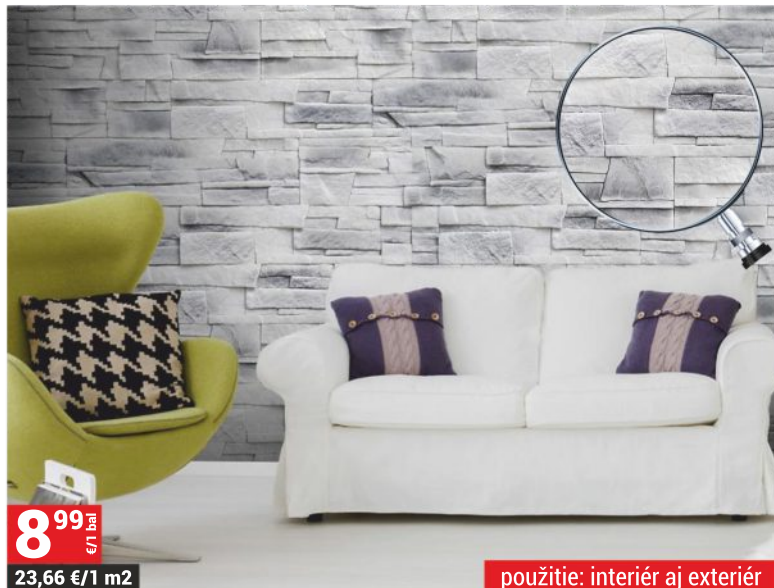

CENOVÝ HIT!

~~10,49~~ €/1 bal.
22,32 €/1 m²

7,99 €/1 bal.

17,00 €/1 m²

Použitie: interié

SADROVÝ OBKLAD VESUVIO 3
1 bal = 0,47 m²

CENOVÝ HIT!

~~10,99~~ €/1 bal.
34,34 €/1 m²

8,99 €/1 bal.

28,09 €/1 m²

Použitie: interié aj exteriér

OBKLAD KORAL
1 bal = 0,32 m²

CENOVÝ HIT!

~~11,49~~ €/1 bal.
30,24 €/1 m²

8,99 €/1 bal.

23,66 €/1 m²

Použitie: interié aj exteriér

OBKLAD ARSELE CARBON
1 bal = 0,38 m²

8,99 €/1 bal.

23,66 €/1 m²

Použitie: interié aj exteriér

SADROVÝ OBKLAD GOBI GRAY
1 bal. = 0,38 m²

CENOVÝ HIT!

~~12,99~~ €/1 bal.
34,18 €/1 m²

10,49 €/1 bal.

27,61 €/1 m²

Použitie: interié aj exteriér

OBKLAD ALPINA BROWN
1 bal = 0,38 m²