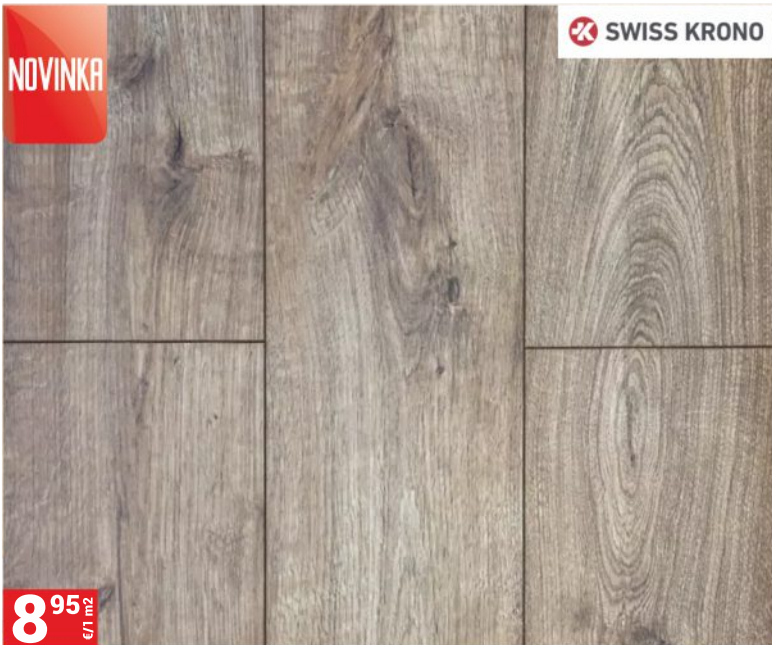

8⁹⁵ €/m²

8⁹⁵ €/m²

8⁹⁵ €/m²

8⁹⁵ €/m²

8⁹⁵ €/m²

9⁹⁵ €/m²