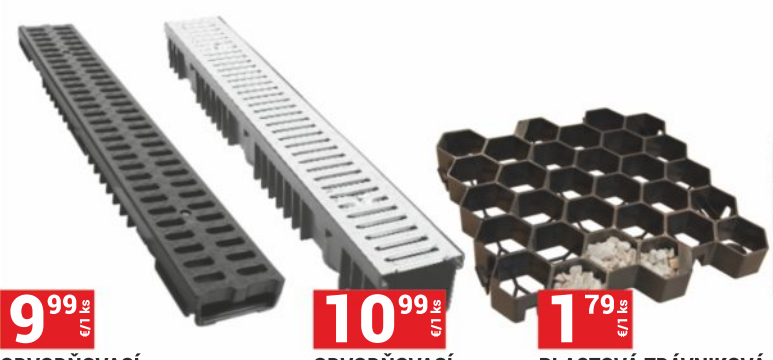

9⁹⁹ €/1 ks

ODVODŇOVACÍ ŽLAB KL. A15
1000x130x55 mm
s plastovým zásobníkom
plastový kryt

10⁹⁹ €/1 ks

ODVODŇOVACÍ ŽLAB KL. A15
1000x130x105 mm
s plastovým zásobníkom
kryt z nerezovej ocele

1⁷⁹ €/1 ks

PLASTOVÁ TRÁVNÍKOVÁ A CESTNÁ MRIEŽKA
335x338x40 mm
9 ks = 1 m²