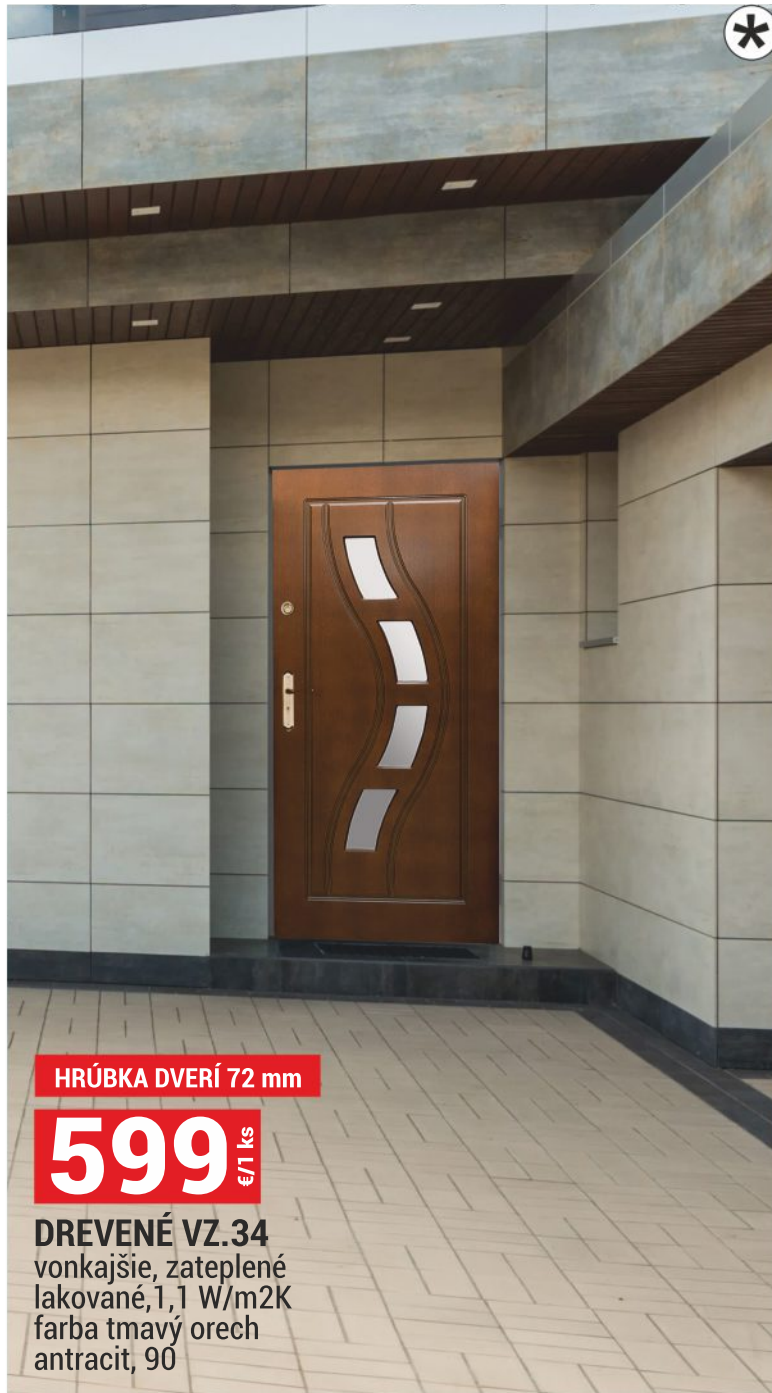

MALIBU

posuvné krídlo
farba biela, dub sonoma

HRÚBKA DVERÍ 68 mm

579 €/1 ks

LUNA

vonkajšie, kovové
zateplené, 1,3 W/m2K
farba antracit
90

HRÚBKA DVERÍ 72 mm

599 €/1 ks