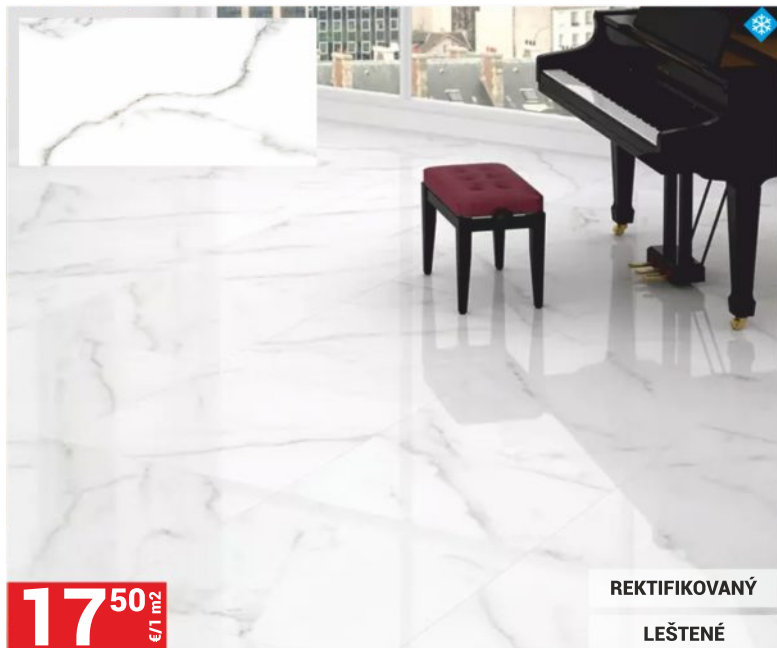

OBKLAD MIRANDA
25x75 cm, tr. I

UŽ OD **20⁹⁰** €/1 m²

MAT
REKTIFIKOVANÝ

OBKLAD VISAGE
59,8x119,8 cm, tr. I

17⁵⁰ €/1 m²

REKTIFIKOVANÝ
LEŠTENÉ

GRES CARARRA
60x120 cm, tr. I

UŽ OD **9⁹⁰** €/1 m²