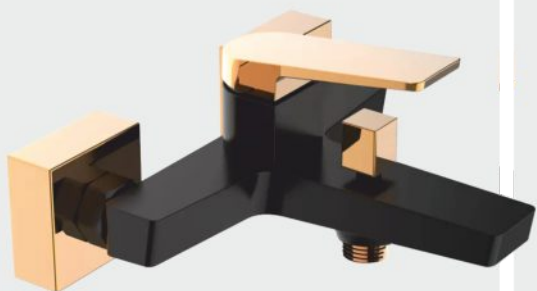

51⁹⁰ €/1 ks

BATÉRIA ROCK
drezová, flexibilná, čierna

74⁹⁰ €/1 ks

BATÉRIA ROYAL
vaňová

aqua
mercado
CLASSIC

so súpravou
1-funkčná
ručná sprcha

99⁹⁰ €/1 ks

BATÉRIA SIJA
vaňová, čierna, otočný výtok