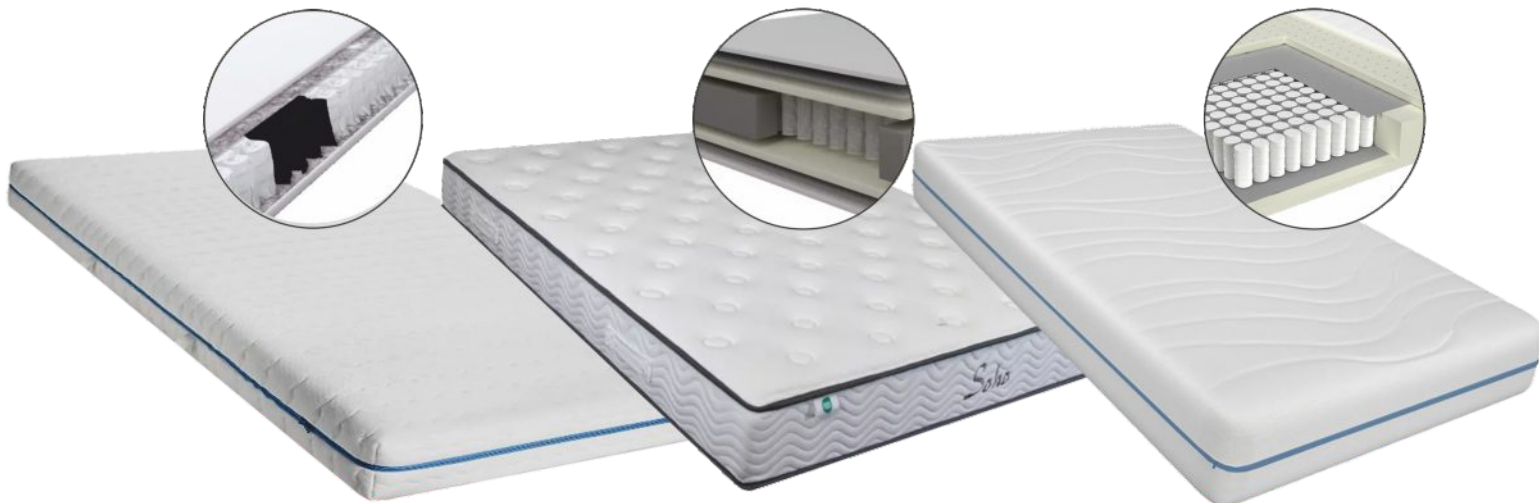

**MATRAC
A TOPPER
V CENE**

UŽ OD **489** € / 1 ks

KONTINENTÁLNA POSTEĽ LISA *
vybrané vzory a farby, rôzne rozmery

**MATRAC
A TOPPER
V CENE**

UŽ OD **489** € / 1 ks

KONTINENTÁLNA POSTEĽ LOFT *
matrac 160x200 cm, úložný priestor