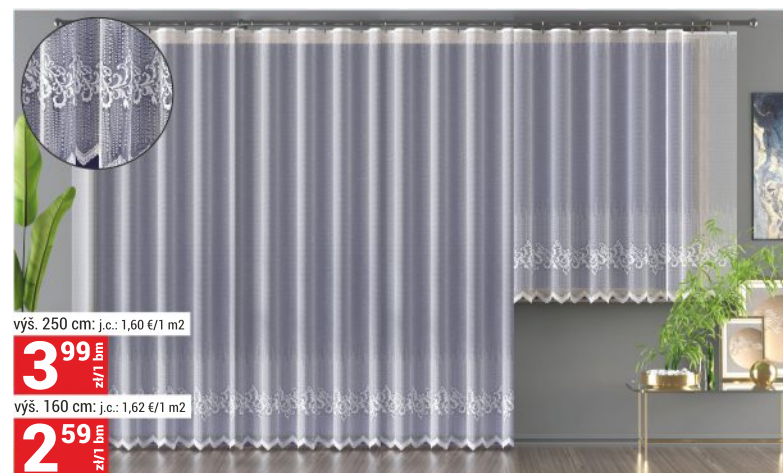

ZÁCLONY

výš. 250 cm; j.c.: 1,60 €/1 m²

3⁹⁹ €/1 bm

výš. 160 cm; j.c.: 1,62 €/1 m²

2⁵⁹ €/1 bm

ZÁCLONA ŽAKAROVÁ
vybrané vzory

8⁹⁹ €/1 bm

2⁹⁹ €/1 bm