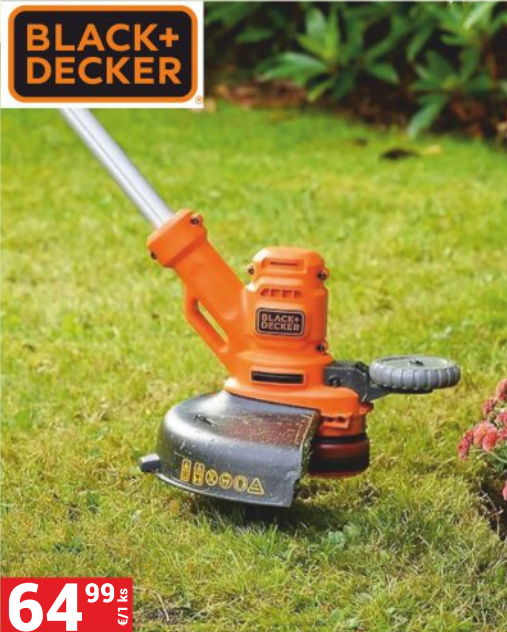

64⁹⁹ €/1 ks

75 €/1 ks

259 €/1 ks

89 €/1 ks

119 €/1 ks

22⁹⁹ €/1 ks

69⁹⁹ €/1 ks

71⁹⁹ €/1 ks

119 €/1 ks