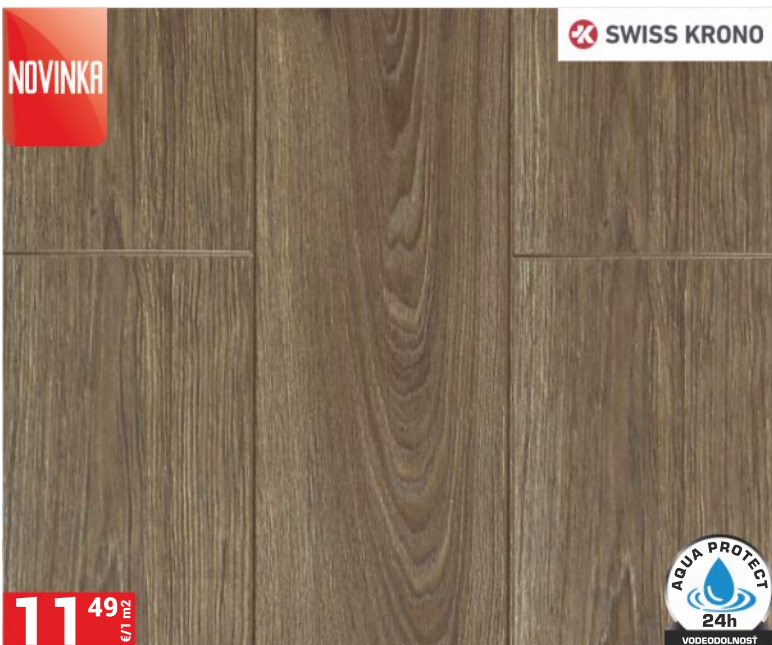

LAMINÁTOVÁ PODLAHA DUB RODOS
8 mm, AC4/32, 4-stranná v-drážka, synchronická štruktúra dreva 3D

SWISS KRONO

NOVINKA

11⁴⁹ € / 1 m²