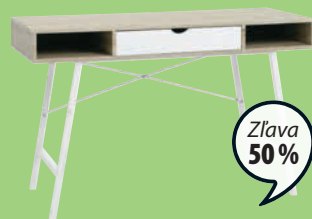

Zľava
50%

54,-

PÍSAČÍ STÔL ABBETVED

Dekoračná dyha a kov.
Š48 x D120 x V76 cm 109,-