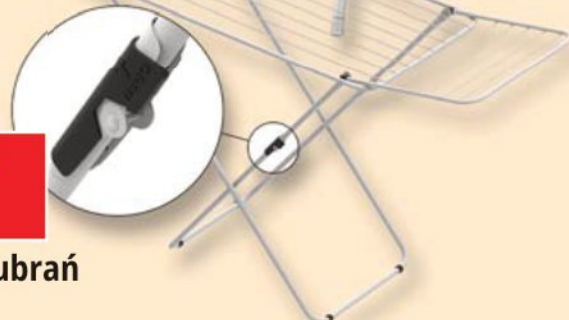

Suszarka do ubrań

Rörets