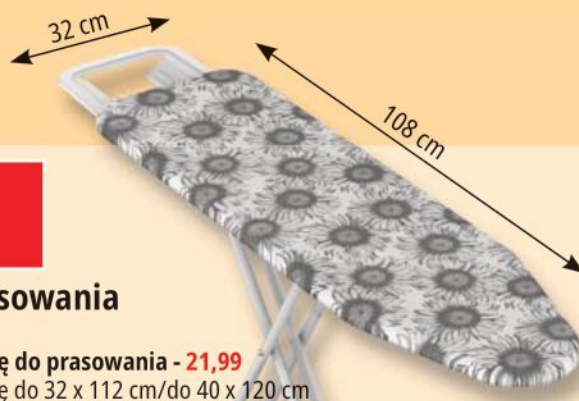

Deska do prasowania

Rörets
Pokrowiec na deskę do prasowania - 21,99
bawełniany, na deskę do 32 x 112 cm/do 40 x 120 cm
Metalizowany - 24,99
na deskę do 32 x 112 cm/do 40 x 120 cm