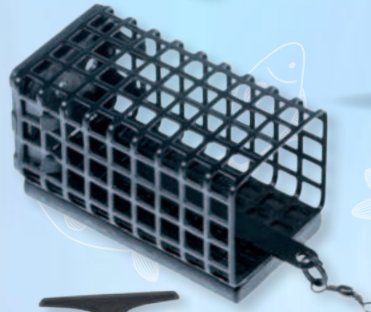

od 9,49

Koszyczek EKO prostokątny z dnem
rozmiary: 20-40 g