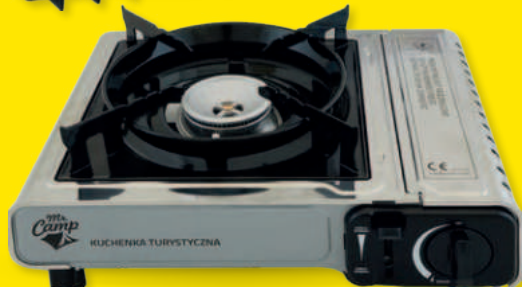

29,99

Sygnalizator XTR CARP SENSITIVE 106

79,99 **Hit!**

Kuchenka turystyczna gazowa Mr Camp
rodzaj gazu: butan
ciężnienie wylotowe zaworu: 7,65 kPa
nominalny pobór ciepła: 2,2 kW
zużycie gazu: 160 g/h
walizka, nie zawiera kartusza gazowego