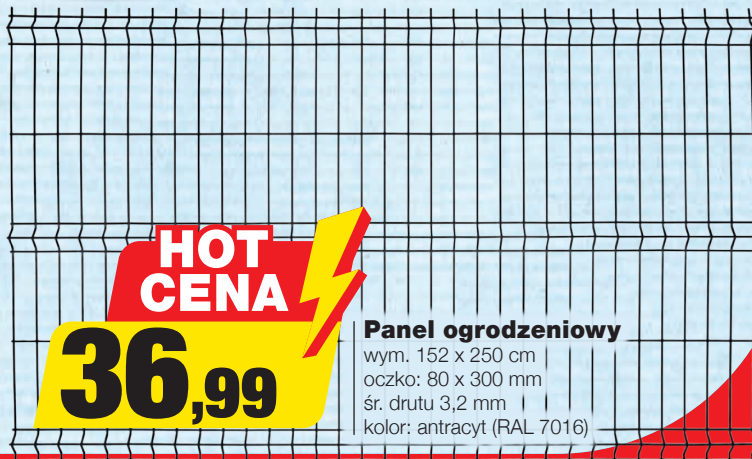

Panel ogrodzeniowy
wym. 152 x 250 cm
oczko: 80 x 300 mm
śr. drutu 3,2 mm
kolor: antracyt (RAL 7016)

HOT CENY

TYLKO OD 24.04 DO 27.04

GRAPHITE

HOT CENA

149,-

Szlifierka kątowna

moc: 900 W
prędkość: 3000-11000 obr./min
śr. tarczy: 125 mm