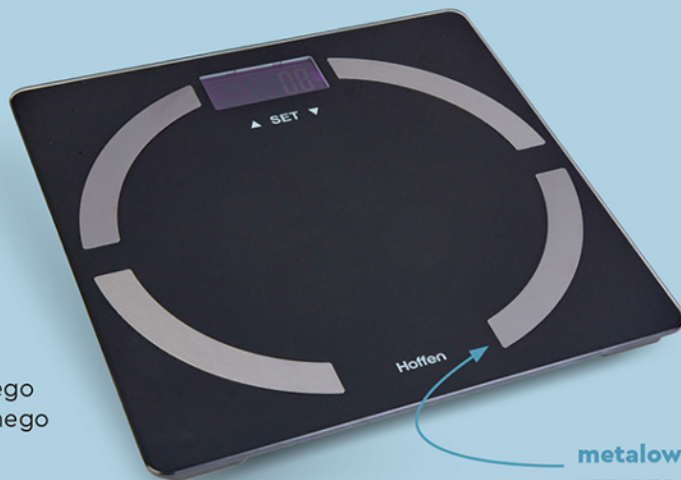

2000-2400
MOC

PRASOWANIE
W PIONIE

REGULACJA
MOCY PARY

FUNKCJA
SELF CLEAN

44⁹⁹

/szt.

Waga łazienkowa
z analizą składu ciała

- pomiar masy ciała, tkanki tłuszczowej, masy mięśniowej i kostnej, zawartości wody oraz dziennego zapotrzebowania energetycznego
- możliwość zapisu pomiaru dla maks. 10 użytkowników
- antypoślizgowe nóżki