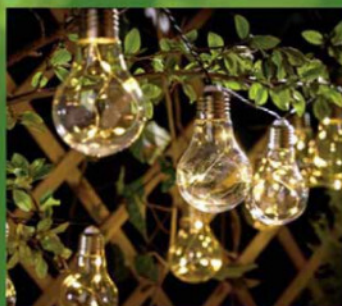

4⁹⁹
/szt.

SUPERHIT

Skrzynka balkonowa

- dł.: 40 cm
- różne kolory

Dostępne również:

- skrzynka o dł. 60 cm*
6,99 zł/szt.
- zestaw 2 uchwytów
na skrzynkę
6,99 zł/zest.

KOLORY

ZESTAW UCHWYTÓW
NA SKRZYNKĘ

OGRÓD PEŁEN ŚWIATŁA

gardenic

39⁹⁹
/szt.

SUPERHIT

łańcuch solarny LED*

- dł.: 3,8 m
- 10 żarówek z diodami LED
- czas świecenia: ok. 10 godz.
- 3 wzory

DOSTĘPNE RÓWNIEŻ WZORY:

349
/szt.
SUPERHIT