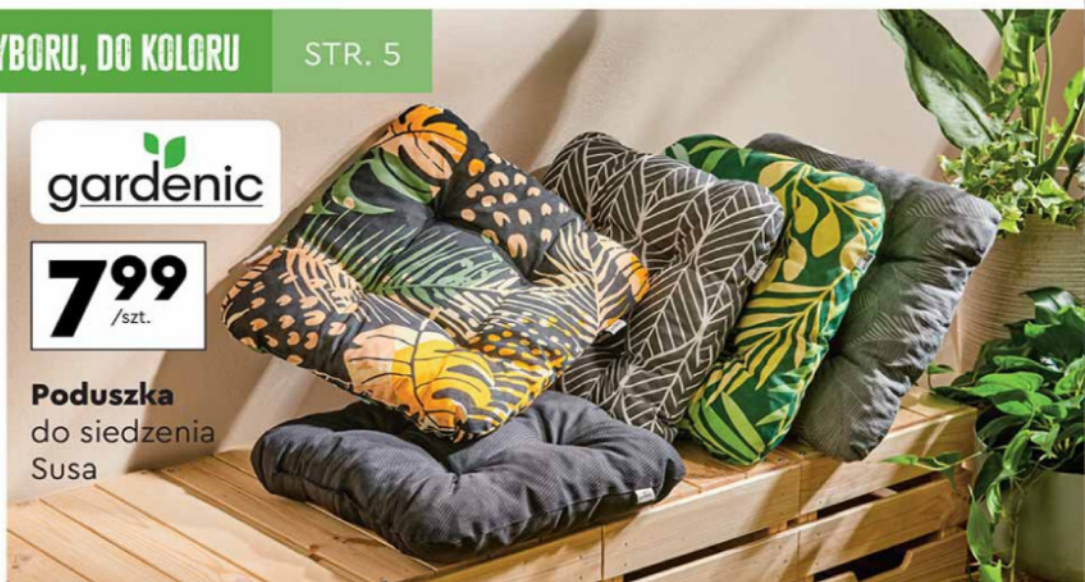

DO WYBORU, DO KOLORU

STR. 5

gardenic

7⁹⁹
/szt.

Poduszka
do siedzenia
Susa