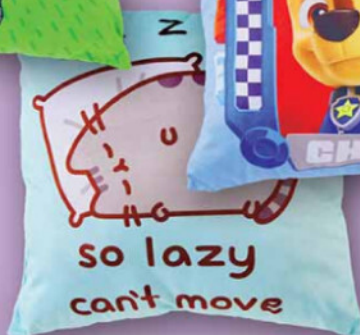

• wym.: 40 × 60 cm

dostępne również
wzory:

Pozytywna opinia
Instytutu Matki i Dziecka,
nr Op-5262, ważna
do 15.01.2027 r.

19⁹⁹ /szt.

Poduszka z licencją

- wym.: 40 × 40 cm
- z nadrukami licencji: Pusheen, Koci domek Gabi, Psi Patrol, Minecraft

Pozytywna opinia
Instytutu Matki i Dziecka,
nr 5270, ważna
do 15.01.2026 r.

TO LUBIĄ!

OD CZWARTKU 11.04
DO ŚRODY 24.04

69⁹⁰ /kpl.
SUPERHIT

Komplet pościeli dziecięcej z licencją

- wym.: 160 × 200 cm + 70 × 80 cm
- z nadrukami licencji: Pusheen, Koci domek Gabi, Psi Patrol, Minecraft