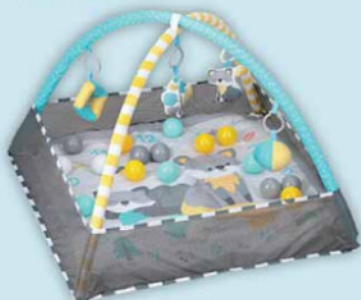

* tylko w wybranych sklepach

Mata edukacyjna
MoMi Lamis**28% TANIEJ**~~139⁻~~
99⁻ /szt.

* Najniższa cena z 30 dni przed obniżką.

Wózek spacerowy
MoMi Estelle**33% TANIEJ**~~449⁻~~
299⁻ /szt.

* Najniższa cena z 30 dni przed obniżką.