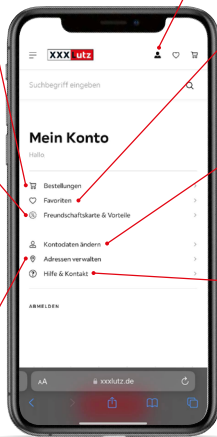

alle **Bestellungen*** und
mit Ihrer Freundschaftskarte
getätigte Kaufverträge* sowie
den Auftragsstatus anzeigen

alle Infos zu Ihrer
**Freundschaftskarte &
Vorteile**, wie z. B. Monats-
angebote u. v. m.

Ihre **Adressen verwalten**
und z. B. weitere häufig
verwendete Lieferadressen
hinzufügen

stetig **neue Vorteile**
entdecken

* die nach der Erstellung Ihres Online-Kundenkontos getätigt werden

BDSK Handels GmbH & Co. KG, Mergentheimer Str. 59,
97084 Würzburg | Amtsgericht Würzburg HRA 6804
Komplementärin: BDSK Verwaltungs GmbH,
Mergentheimer Str. 59, 97084 Würzburg
Geschäftsführer: Alois Kobler, Konrad Nill, Maximilian Rabl |
Amtsgericht Würzburg HRB 8556