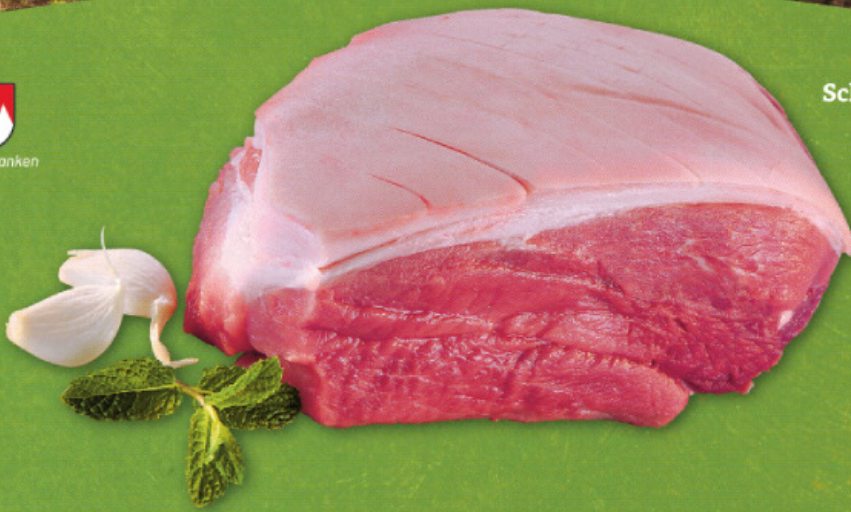

aus Franken

Schweinesaft-/ Krustenbraten
aus der Schulter
100 g
n. G.¹ = 1,29

Haltungsform
1 2 **3** 4
Außenklima
haltungform.de

31% SPAREN

0.89
~~1.29~~

aus Franken

Schweineschäufele
mit Schwarte
100 g
n. G.¹ = 1,19

aus Franken