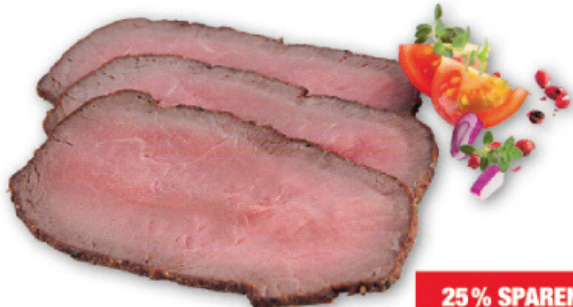

Roastbeef
rosa gebraten, ein Genuss,
aus eigener Herstellung
100 g
n. G.¹ = 2,99

25% SPAREN

2.99

~~3.99~~