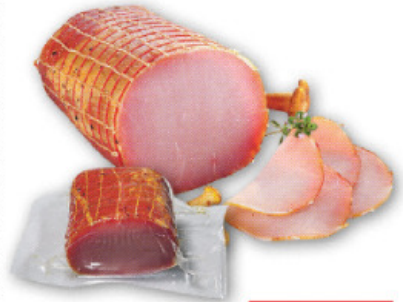

Lachsschinken
roh, mild im
Geschmack oder als
ca. 300 g Stück erhältlich
100 g
n. G.¹ = 2,39

37% SPAREN

1.49

~~2.39~~