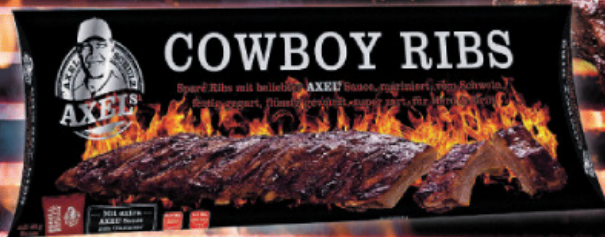

ALLES FÜRS GRILL

**Axels
Cowboy Ribs**
Spare Ribs mit beliebter
AXELs Sauce,
mariniert, vom Schwein,
fertig gegart, flüssig
gewürzt, super zart,
für Herd & Grill,
verschiedene Gewichte
z. B. 581 g SB-Packung
1 kg = 12,90
n. G.¹ = 7,49

AKTION
7.49

**Wiesenhof Chiken &
More Schmiede
„Titanen-Keule“
Puten-Oberkeule**
Rocking BBQ Rub,
gewürzt mit teilweise
ausgelöstem Knochen, frisch,
ca. 1,3 kg SB-Packung
1 kg

**Wiesenhof Chiken &
More Schmiede
Hähnchen-Medaillons
„Hatrick Schwarz-
Rot-Gold“**
aus dem Brustfilet
geschnitten, mariniert, frisch
z. B. 453 g SB-Packung
1 kg = 13,89