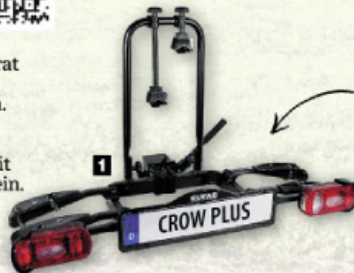

48% SPAREN
39.99
UVP 78.-