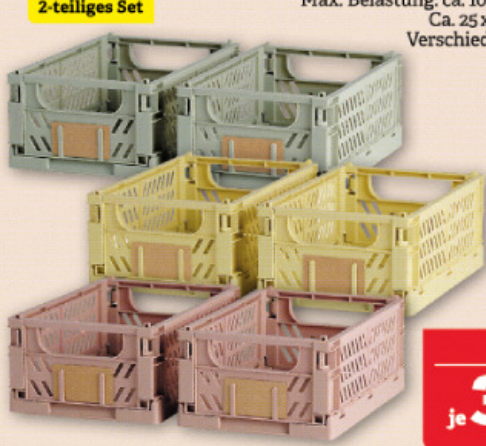

Boxen-Set

Faltbar. Inkl. 2 Schreibaufklebern.
Max. Belastung: ca. 10 kg, 3,3 Liter.
Ca. 25 x 16,5 x 10 cm.
Verschiedene Farben.

2-teiliges Set

AKTION
je **3.99**