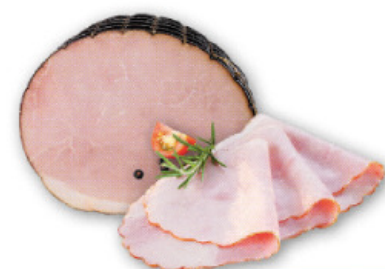

**Unsere gute
Fleischwurst**
100 g
n. G.¹ = 0,79

31 % SPAREN

0.89

~~1.29~~

**Farmland- oder
Wacholderschinken**
saftig
100 g
n. G.¹ = 2,39

33 % SPAREN

1.59

~~2.39~~