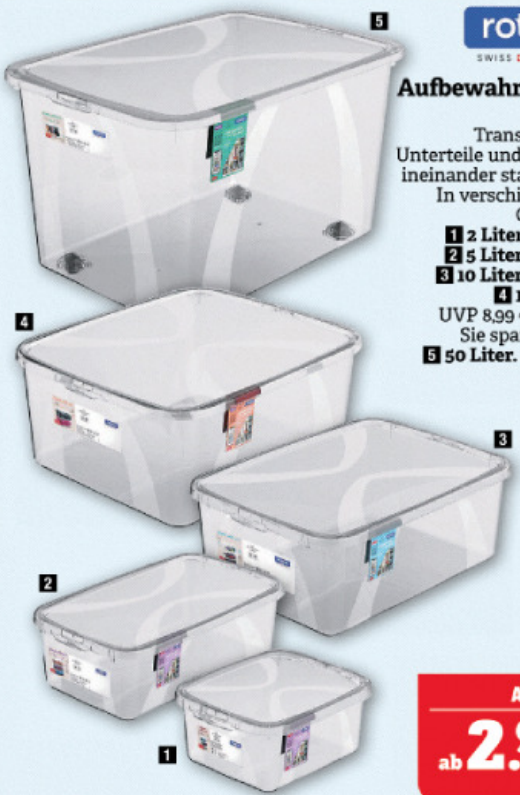

Aufbewahrungsbox

Transparent. Unterteile und Deckel ineinander stapelbar. In verschiedenen Größen.
1 2 Liter. 2,99 €
2 5 Liter. 4,99 €
3 10 Liter. 6,99 €
4 19 Liter. 8,99 €
5 50 Liter. 24,99 €
Sie sparen 11 %