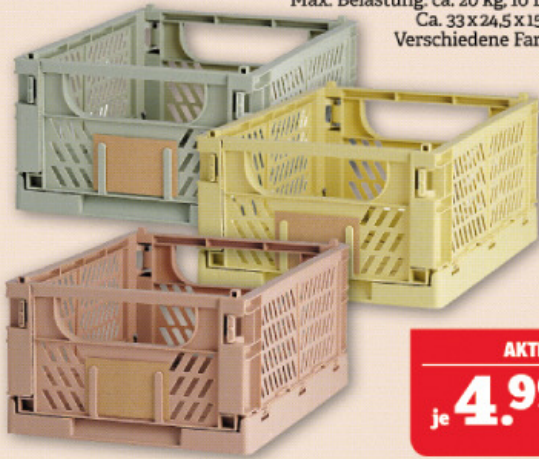

ohne Inhalt

100 € SPAREN

99.99

UVP 199.99

Aufbewahrungsbox

Faltbar. Inkl. 2 Schreibaufklebern.
Max. Belastung: ca. 20 kg, 10 Liter.
Ca. 33 x 24,5 x 15 cm.
Verschiedene Farben.

AKTION
je **4.99**

Boxen-Set