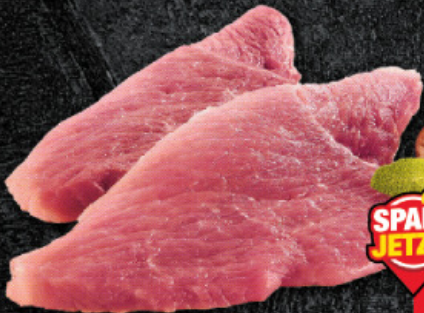

Schweineschnitzel
aus der Keule
100 g
n. G.¹ = 0,69

**SPAR
JETZT!**

50% SPAREN
0.69
1.39

Haltungsform
1 2 3 4
Statt HaltungPlus
haltungform.de