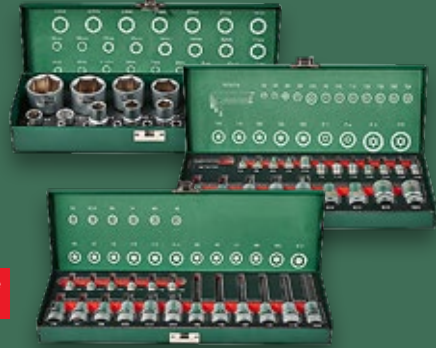

Steckschlüssel-Satz
versch. Ausführungen, 3 Jahre Garantie je 18- bzw. 24-teilig

nur **19.99***