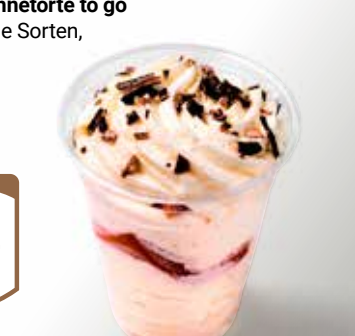

290 g
245

GLOBUS Kürbiskernbrötchen
Weizenbrötchen mit Kürbis-
kernen und Kürbissaft,
sehr aromatisch,
Stück = 0.35

4 Stück
140

4 kaufen -
nur 3 bezahlen

GLOBUS Weizenbrötchen
Zum Aufbacken,
Stück = 0.17

10 Stück
165

GLOBUS Sahnetorte to go
Verschiedene Sorten,
1 kg = 8.44

Je 160 g
135

GLOBUS Restaurant

Kinder unter 1,10 m

essen
gratis*

Bei GLOBUS sind die Kleinsten die Größten

*Wenn die Begleitperson ein Hauptgericht bestellt, genießen
Kinder unter 1,10 m Körpergröße ihr Essen umsonst.