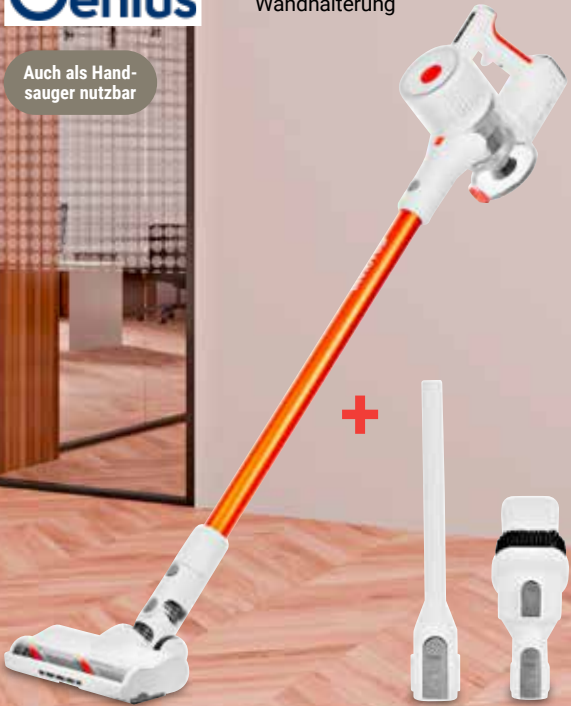

Hand-/Akkusauger Invictus X5

200 W, verlängerte Akkulaufzeit von bis zu 38 Min., wechselbarer Lithium-Ionen-Akku, LED-Akkuanzeige, verbessertes Filtersystem mit HEPA- und Multi-Zyklonfilter, Anti-Hair-Wrap Funktion, inkl. montierbare Wandhalterung

Genius

Auch als Handsauger nutzbar