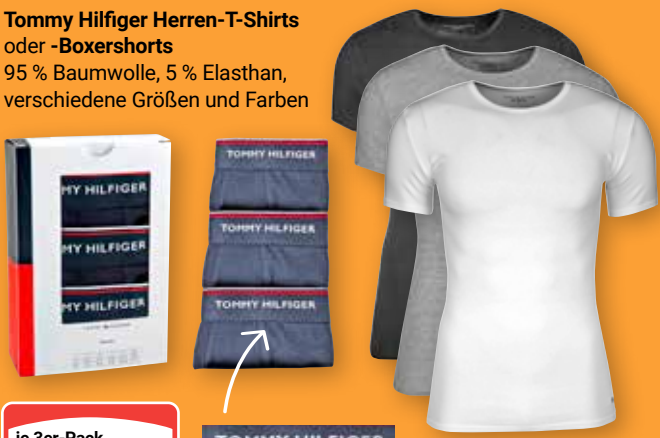

je 0,75-1 l
1.39
~~2.29~~

Hakle Dick & Durstig
Haushaltstücher
360 Blatt,
100 Tücher = 1.11

8 x 45 Tücher
3.99
~~5.49~~

Tommy Hilfiger Herren-T-Shirts
oder -Boxershorts
95 % Baumwolle, 5 % Elasthan,
verschiedene Größen und Farben