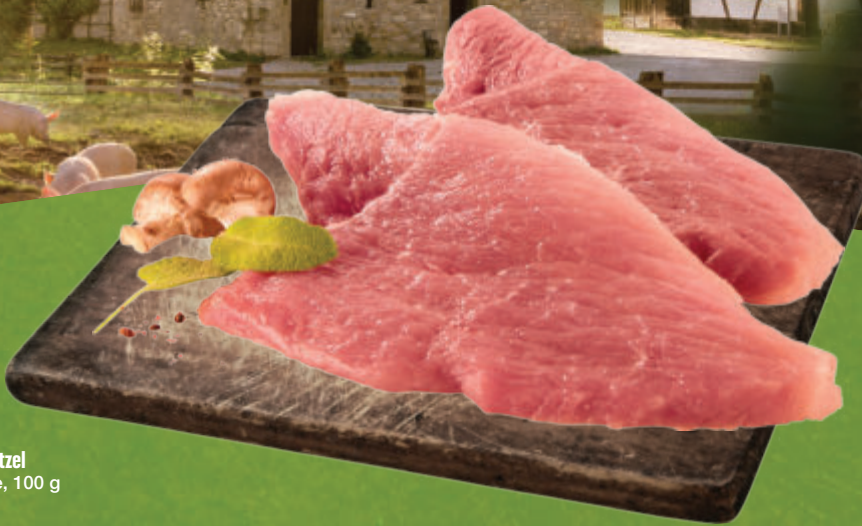

FRISCHETHEKE

Jetzt scannen und
weitere Infos entdecken
www.edeka-bauernschätze.de

aus Franken

Schweineschnitzel
aus der Keule, 100 g
n. G.¹ = 1,59

-37%
0.99
1.59

aus Franken