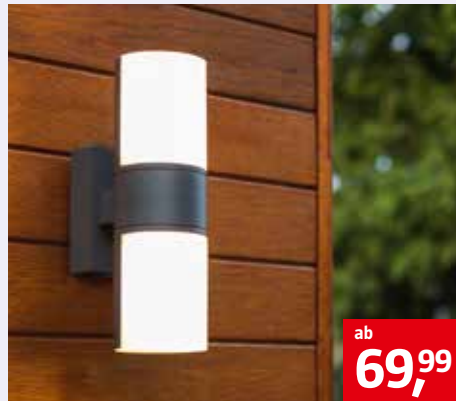

ab
69,99

LED-Außenwandleuchte 'Cyra'

Alu-Druckguss, Anthrazit, 15 W, 1.000 lm, 3.000 K, warmweiß, B 12 x H 24,5 x T 7,5 cm

Ohne Bewegungsmelder **69,99** 26539333
Mit Bewegungsmelder **97,95** 26545260