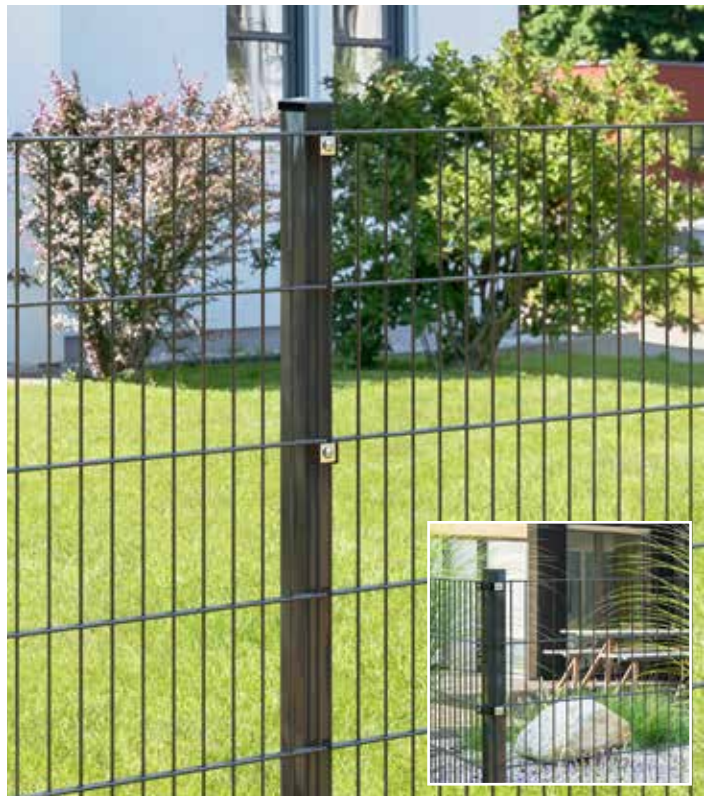

Doppelstabmatte 'Small'

Anthrazit, 6/5/6

200 x 83 cm **47,95** 27867204

200 x 103 cm **49,95** 27867213

200 x 123 cm **52,95** 27868526

Pfosten Anthrazit

4 x 4 x 125 cm **26,49** 27873520

4 x 4 x 150 cm **31,49** 27867985

4 x 4 x 175 cm **34,95** 27761290

Fuß zum Aufdübeln für Pfosten

4 x 4 cm **12,49** 27216833

Sichtschutzstreifen PVC

Grün, 4er-Pack **15,-** 23761049