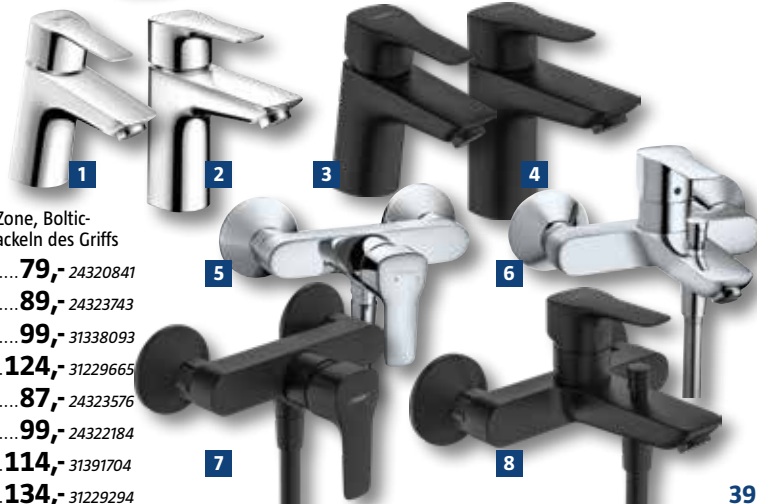

Waschtischarmatur 'My Sport'

Verchromt, glänzend, Comfort Zone, Boltic-Griffverriegelung verhindert Wackeln des Griffs

1 'M' **79,-** 24320841

2 'L' **89,-** 24323743

3 'M Black' **99,-** 31338093

4 'L Black' **124,-** 31229665

5 Brausearmatur **87,-** 24323576

6 Wannenfüllarmatur **99,-** 24322184

7 Brausearmatur Black **114,-** 31391704

8 Wannenfüllarmatur Black **134,-** 31229294