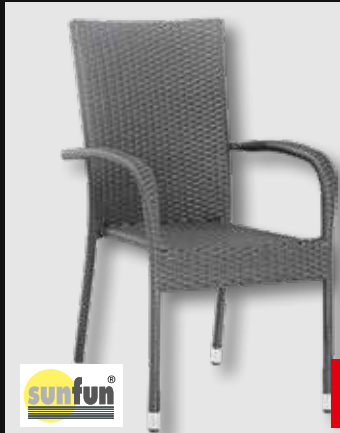

Stapelsessel 'Neila'

PE-Geflecht mit aufgerauter Oberfläche, beschichtetes Stahl-Untergestell, Breite 56 cm 22513575

39,90