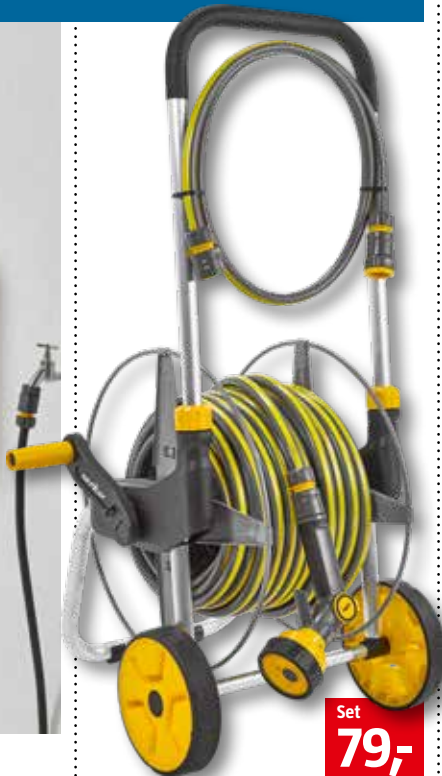

30 m 99,- 31241599

Set 79,-

Schlauchwagen-Set Metal

Regulierbare Impulsbrause mit 4 Sprühmündern, Anschlussarmaturen, Handgriff höhenverstellbar, inkl. 30 m, 13 mm (½") Schlauch und 1,5 m Zulaufschlauch

27883547