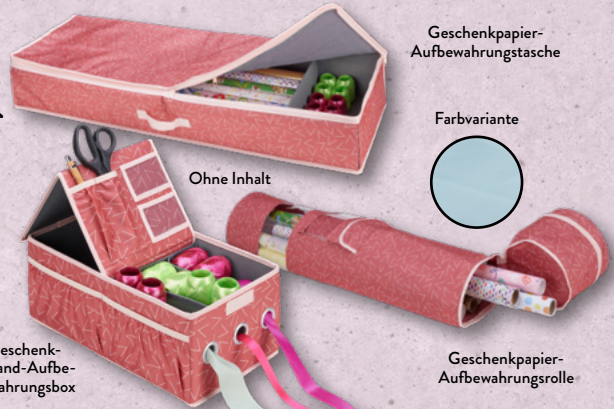

Geschenkpapier-Aufbewahrungstasche

Farbvariante

Ohne Inhalt

Geschenkband-Aufbewahrungsbox

Geschenkpapier-Aufbewahrungsrolle

HOME CREATION
Geschenkpapier-/
Geschenkband-Organizer

Zum Verstauen von Geschenkpapier/-band und -accessoires; Stück

8,99*