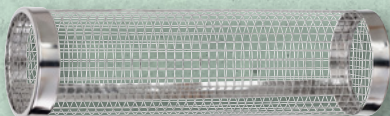

BBQ Grillzylinder

Edelstahl; schonendes Zubereiten von jeglichem Grillgut ohne den Grillrost zu Verschmutzen; mittel, Ø x L: ca. 7,5 x 25 cm, und groß, ca. 8,5 x 27 cm; 2er-Set

Inkl. Zubehör

6,99*