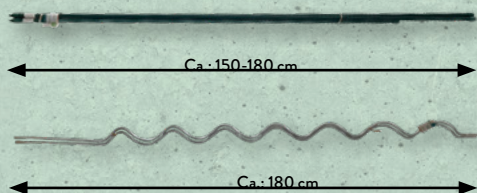

ab Mi. 08.05.

3 Jahre
HERSTELLER-
GARANTIE

GARDENLINE Drucksprüher

Modell GL-PRSS; zum Besprühen von (Zier-)Pflanzen und zur Reinigung von Gartenmöbeln, Fahrrädern, Fenstern etc.; inkl. Manometer; Sprühregler justierbar; Sprühkopf: ca. 50 cm lang; Betriebsdruck: max. 2,5 bar; Sicherheitsventil; mit Trage-riemen; Stück

5 Liter

5 Jahre
HERSTELLER-
GARANTIE

14.99*

Ohne Strom- oder Wasseranschluss

Automatische Bewässerung während des Urlaubs/ bei Abwesenheit

Zuverlässige Bewässerung von bis zu 20 Pflanzen mithilfe von Solarenergie

GARDENLINE Solarbewässerungssystem

Für den Außenbereich; individuelle Regelung von Bewässerungsdauer und -intervall; Schlauch: ca. 20 m lang; Fördermenge: max. 10 L/Std.; Förderhöhe: max. 4 m; Ansaughöhe: max. 1,5 m; inkl. Zubehör; Stück

39.99*

Ohne Deko

Verlängerbar auf ca. 15 m durch Wasserdruck

AUCH ONLINE^A

ALDI-ONLINESHOP.DE

GARDENLINE Flexibler Gartenschlauch

Länge: ca. 7,2 m; verlängerbar, zieht sich ohne Wasserdruck selbstständig wieder auf ca. 7,2 m zusammen; Wasserhahnadapter in 1", mit Reduzierstück auf 3/4"; inkl. Multifunktionspritze; Stück

17.99*

Schützt Kofferraum vor Schmutz & Nässe

Hält Gegenstände an ihrem Platz

AUTO XS Antirutsch- und Schutzfangmatte

100% Polyester, Rückseite 100% PVC; Stärke: ca. 2 mm; B x L: ca. 100 x 120 cm, zuschneidbar; Stück

3.99*

GARDENLINE Tomatenspiral-/Pflanzstäbe

Alu-Tomatenspiralstäbe, 2 Stück, je ca. 180 cm lang, bzw. Pflanzstäbe, Stahlrohr, kunststoffbeschichtet, 4er-Set, Ø: je ca. 16 mm, 2 Stück je ca. 150 cm lang und 2 Stück je ca. 180 cm lang; Packung/Set

3.99*

GARDENLINE Mini-Sprinkler