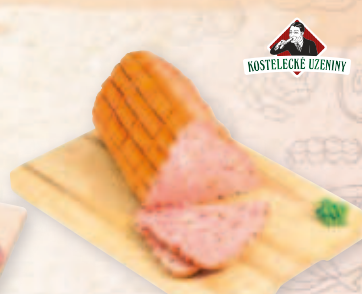

129⁹⁰

VEPŘOVÁ PEČENĚ 1 kg
bez kostí, 1 kg = 129,90

199⁹⁰

HOVĚZÍ PŘEDNÍ 1 kg
bez kostí, krk, býk, 1 kg = 199,90

129⁰⁰

VODŇANSKÁ MLADÁ KACHNA A
chlazená, Vodňanská drůbež, a. s.
1 kg = 129,00

19⁹⁰

MORAVSKÉ UZENÉ MASO
Krahlík – Masozávod Krahlčů a. s.
100 g = 19,90