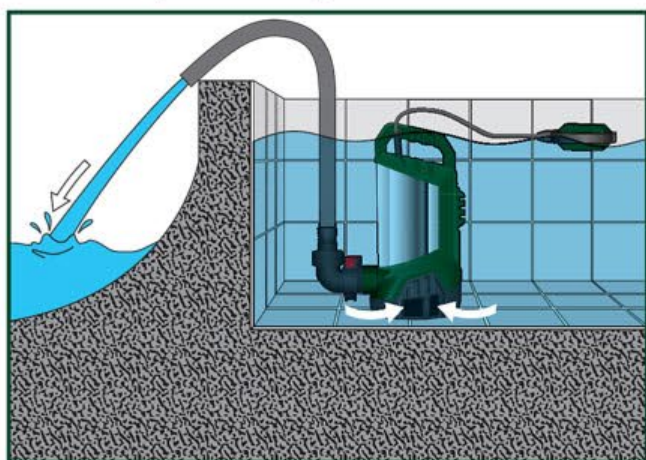

-300 Kč

1999.-

PHD 135 D5

PARKSIDE
**Ponorné kalové čerpadlo
1100 W**

použitelné
do hloubky
až cca 7 m

kus

1499.-

dopravní výška až 9 m