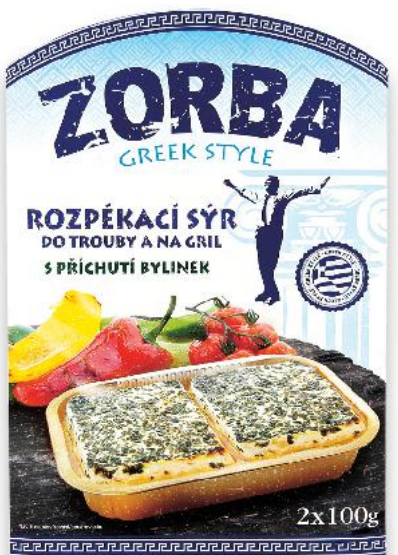

ZORBA
Rozpěkáč sýr
řeckého typu
do trouby a na gril
200 g
(=100 g 24,95)

-35%
~~76,90~~
49,90