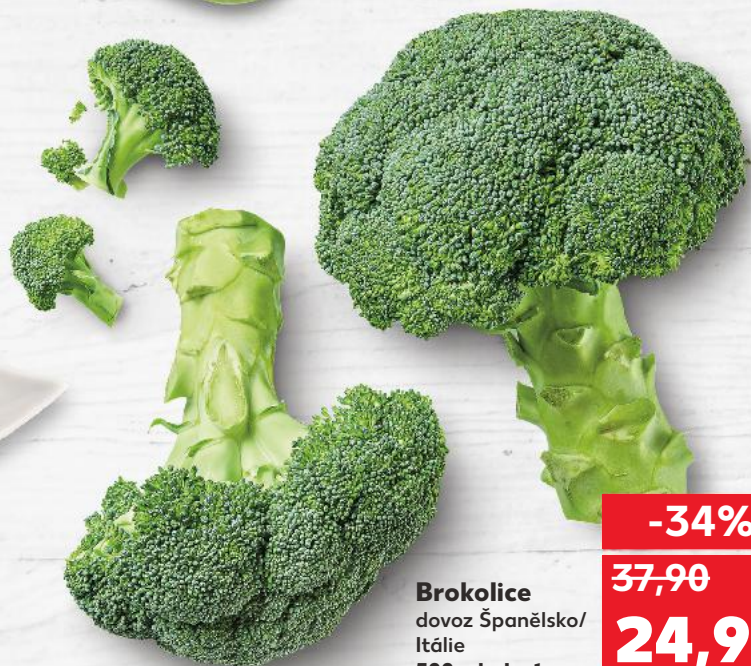

29,90

Karotka
- nová sklizeň
dovoz Itálie
1 kg balení

Brokolice
dovoz Španělsko/
Itálie
500 g balení

-34%

~~37,90~~

24,90

BIO

Bio