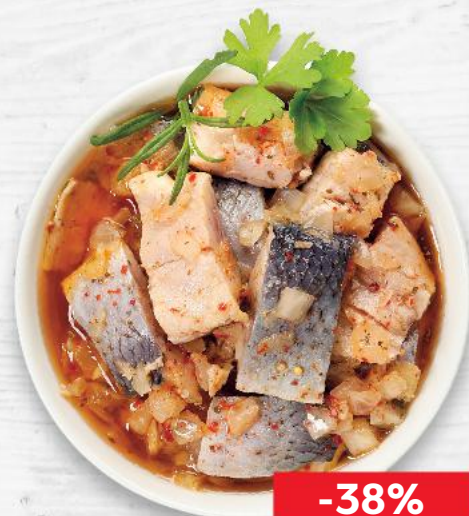

LAHŮDKY PALMA
Palivec
s kousky tvarohu
100 g

-38%

19,30

11,90

GASTRO MENU
Topinková
pomazánka
100 g

-33%

19,30

12,90