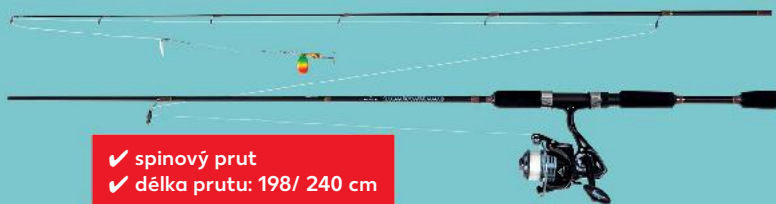

**pouze
59,90**

newcential®

Rybářský prut
kompletně smontovaný HMGF
(High-Modulus-sklolaminát)
prut s vyváženou pružností
včetně příslušenství
různé druhy
cena za 1 sadu

AKCE!

**pouze
799,90**

✓ spinový prut
✓ délka prutu: 198/ 240 cm