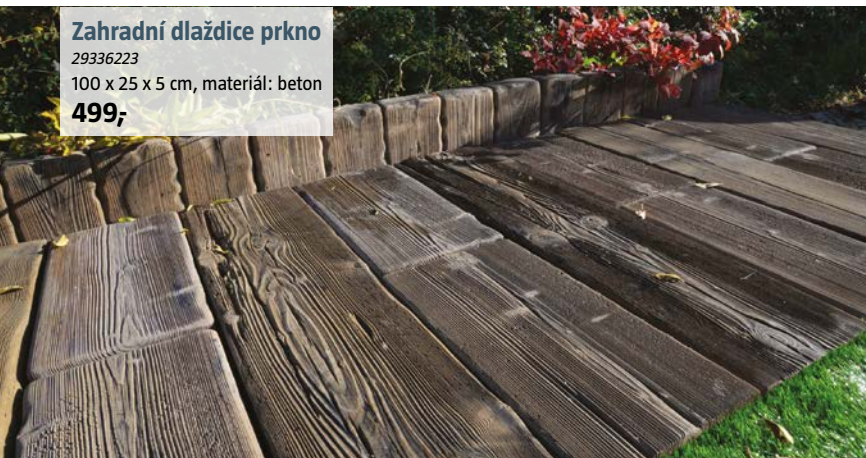

od 39,-/ ks

Zahradní dlaždice prkno

29336223

100 x 25 x 5 cm, materiál: beton

499,-

Polygonální dlažba Porfyr

13710919

hrubě štipaný kámen, tloušťka 1–3,5 cm, mrazuvzdorný