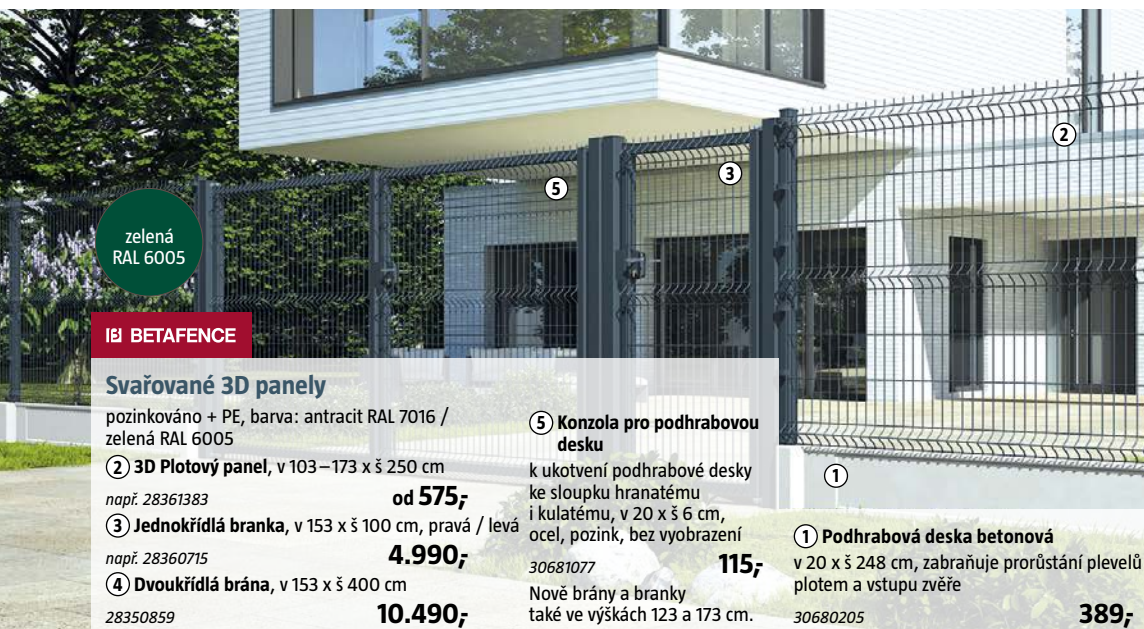

zelená
RAL 6005

BETA FENCE

Svařované 3D panely

pozinkováno + PE, barva: antracit RAL 7016 / zelená RAL 6005

② 3D Plotový panel, v 103–173 x š 250 cm
např. 28361383 **od 575,-**

③ Jednokřídlá branka, v 153 x š 100 cm, pravá / levá
např. 28360715 **4.990,-**

④ Dvoukřídlá brána, v 153 x š 400 cm
28350859 **10.490,-**

⑤ Konzola pro podhrabovou desku

k ukotvení podhrabové desky ke sloupku hranatému i kulatému, v 20 x š 6 cm, ocel, pozink., bez vyobrazení

30681077 **115,-**
Nové brány a branky také ve výškách 123 a 173 cm.

① Podhrabová deska betonová v 20 x š 248 cm, zabraňuje prorůstání plevelů plotem a vstupů zvířete

30680205 **389,-**