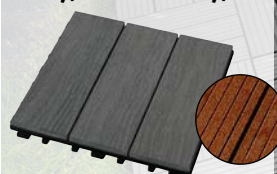

1.293,- / m²

30 x 30 cm

Šedá / Marone

23086511 / 23067774

30 x 30 cm, tloušťka 2,2 cm, 3 latě, jednoduchá pokládká click-systémem

549,- / 4 ks

1.525,- / m²

30 x 30 cm