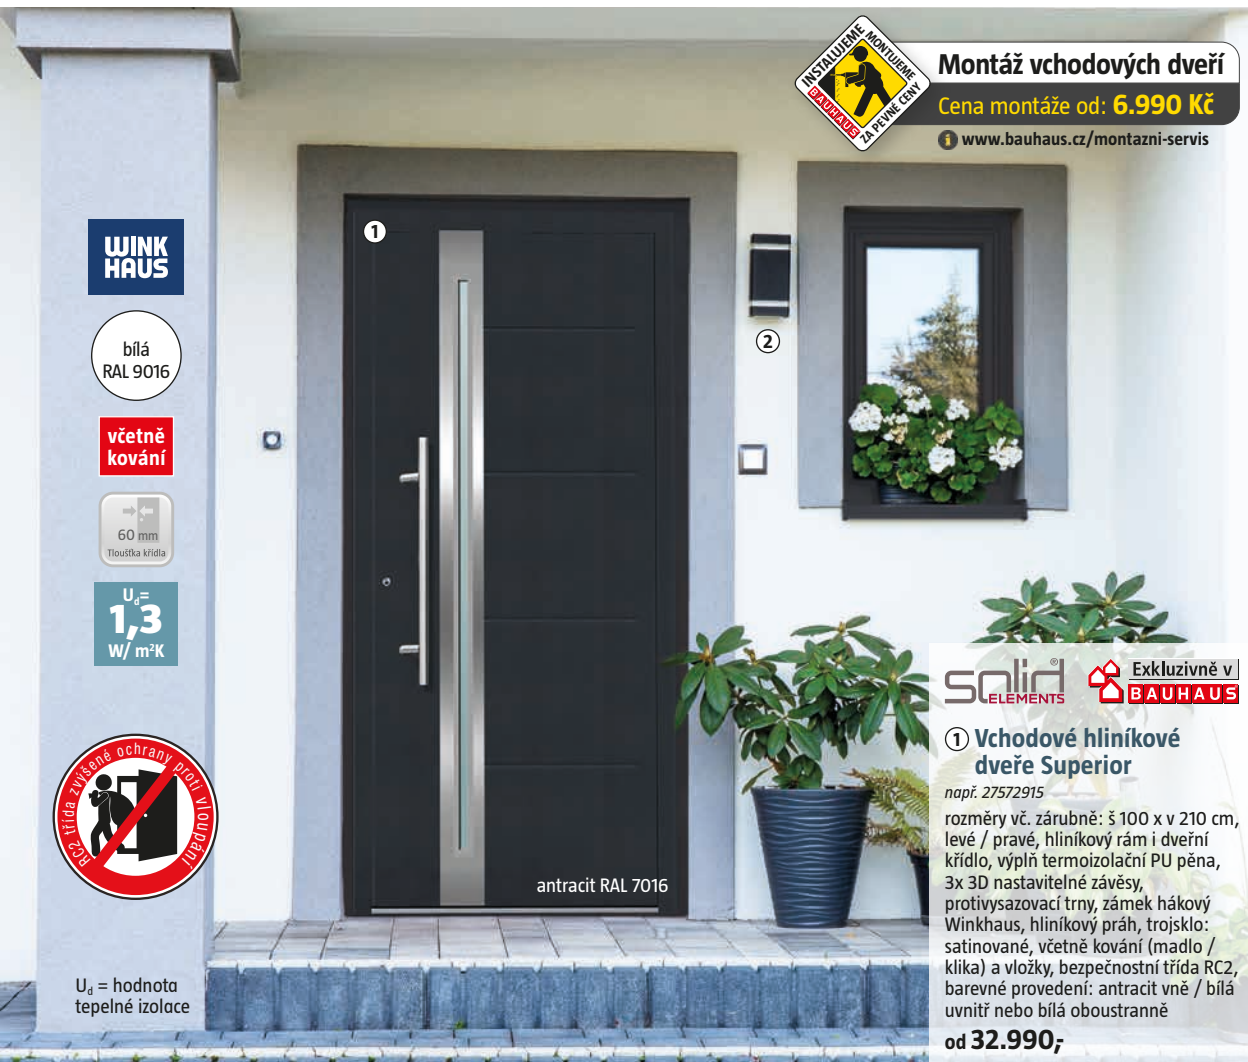

Vchodová stříška s LED osvětlením

24600172
 rozměry: š 150 x h 90 x v 22 cm,
 číré plně 3mm akrylové sklo, práškově
 lakované hliníkové profily s 2 LED
 lištami, zatížení sněhem max. 75 kg/m²,
 barva konstrukce: stříbrná, integrovaný
 hliníkový okap, záruka 5 let
8.350,-