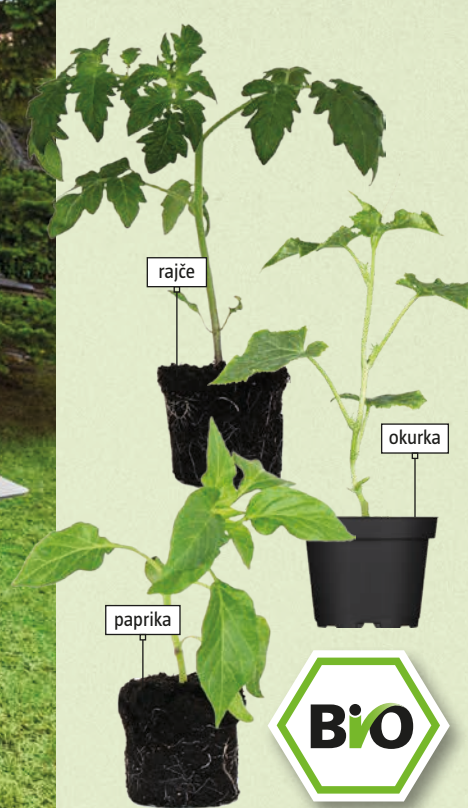

Zahradnický substrát s mykorrhizou 55 l

28363662
univerzální substrát obohacený o mykorrhizní houby, jež přispívají k lepšímu příjmu vody a živin, podporují vývoj kořenového systému, vyšší nasazení květů a plodů, rostliny jsou odolnější vůči stresovým podmínkám, vhodný pro ekologické pěstování
235,-

BIO roubovaná zeleninová sadba

např. 79202453
Ø kv. 12 cm, papriky: Torelus, Amboy, Beluga, okurky: mini, midi, hadovky, rajčata: caprese, Manolo, Mirado (red, orange), Starlias, Buffalo
179,-