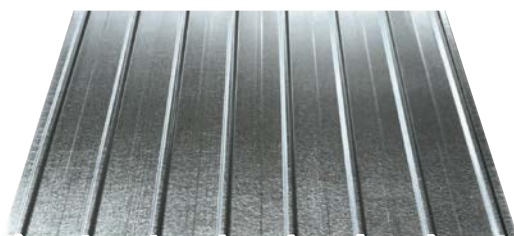

Exkluzivně v **BAUHAUS**

10 let záruka na lak, pozinkovaná ocel, nízká hmotnost, snadná montáž, vhodné pro různé lehké konstrukce, rozměry: 2 x 0,906 m (1,81 m²)

od 290,- / m²

od 131,²⁴ / m²

Univerzální podlahová deska OSB 3 – Superfinish ECO