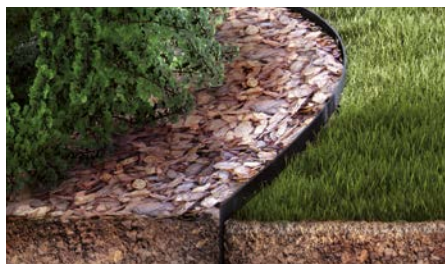

245,-

29461301
⑥ 20 kg, 20–40 mm, bílý

245,-

Skrytý travní obrubník

d 12 x v 12,5 cm, plastový, dlouhá životnost, jednoduchá instalace, barva: černá

22804969 **699,-**

Zahradní obrubník Garden Edge Hobby

d 20 x v 12 cm, záruka 25 let na degradaci materiálu a barevnou stálost, barva: černá / zelená, odolný proti působení UV záření, odolný proti vysokým i nízkým teplotám, jednoduchá instalace