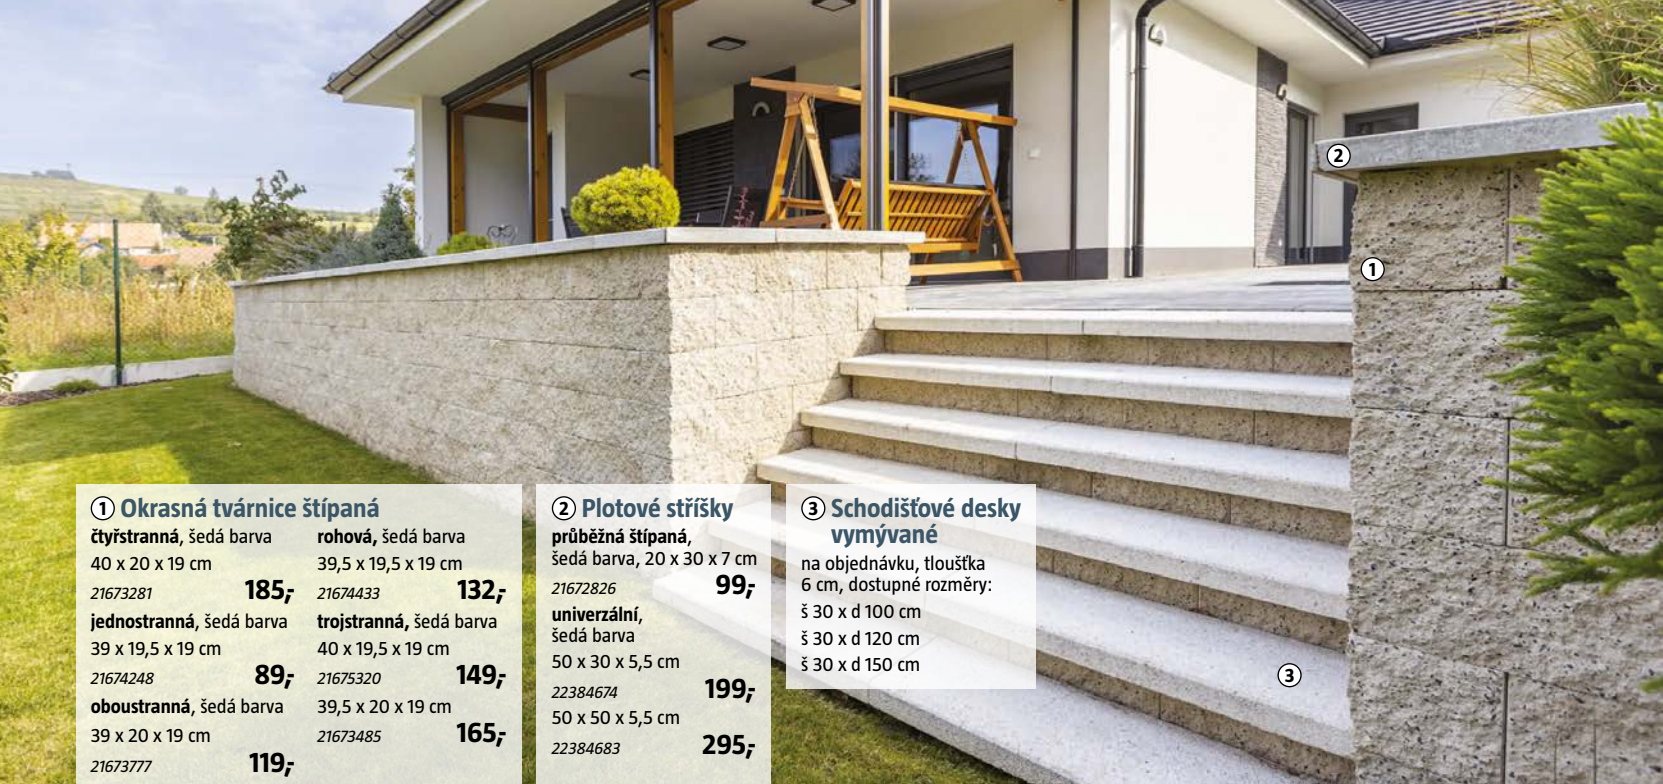

① Okrasná tvárnice štípaná

čtyřstranná, šedá barva
40 x 20 x 19 cm

21673281 **185,-**

jednostranná, šedá barva
39 x 19,5 x 19 cm

21674248 **89,-**

oboustranná, šedá barva
39 x 20 x 19 cm

21673777 **119,-**

rohová, šedá barva
39,5 x 19,5 x 19 cm