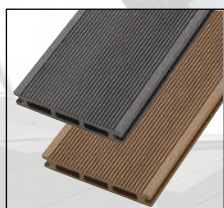

WPC terasy – oboustranná prkna

Decking

26364021 / 26401964

trvanlivost 15–20 let, profil: 20 x 120 mm, délka 2,9 m, třída odolnosti I–II, barva: šedá / hnědá

329,- / ks

946,- / m²