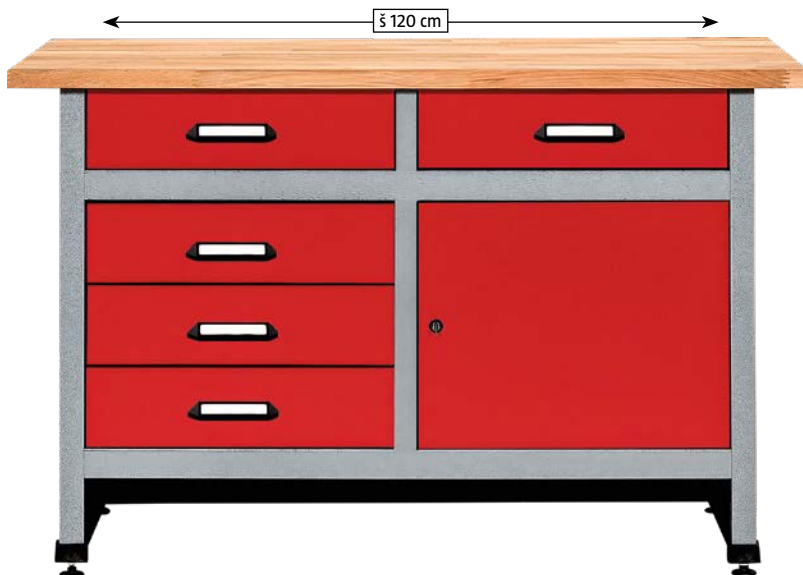

Pracovní stůl 12042

11140426
uzamykatelné dveře, 5 zásuvek, rozměry: $\text{š } 120 \times \text{v } 84 \times \text{h } 60$ cm, mnohostranně kombinovatelné, pracovní desky z robustního plného buku o tloušťce 30 mm, výškově přestavitelné patky, uzamykatelné dveře + náhradní klíč
6.580,-