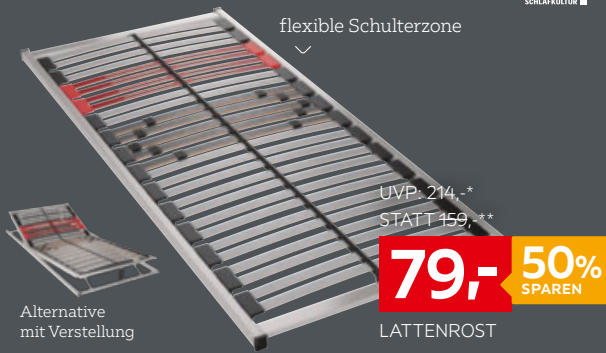

## XXXL Gutschein

sembella®  
SCHLAFKULTUR

flexible Schulterzone

UVP: 214,-\*  
STATT 159,-\*\*

**79,-** 50% SPAREN

LATTENROST

Alternative mit Verstellung

**Lattenrost** mit 28 Federleisten in beweglichen Duo-Kappen, 5-Zonen Betteinsatz in Silber-Metallic, flexible Schulterzone, stufenlos einstellbare Mittelzone, Gesamthöhe ca. 4cm, 90x200cm statt 159,-\*\* **79,-** (13770096/01)