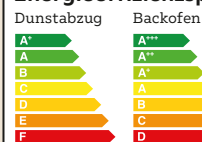

Energieeffizienzspektren