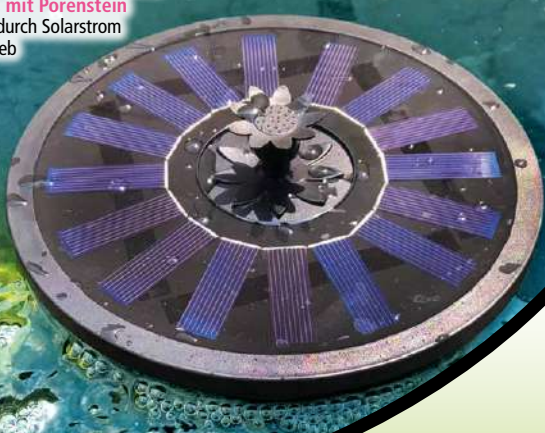

Solar-Teichbelüfter

- 160 Liter/Stunde, mit Porenstein
- Umweltfreundlich und unabhängig durch Solarstrom
- Einfacher und wartungsarmer Betrieb
- Ø ca. 18 cm
- Inklusive 0,5 m Luftschlauch
- 3 Jahre Garantie

Verhindert Sauerstoffmangel und Eintrübung des Wassers

40% billiger

UVP 49,99

29,99*