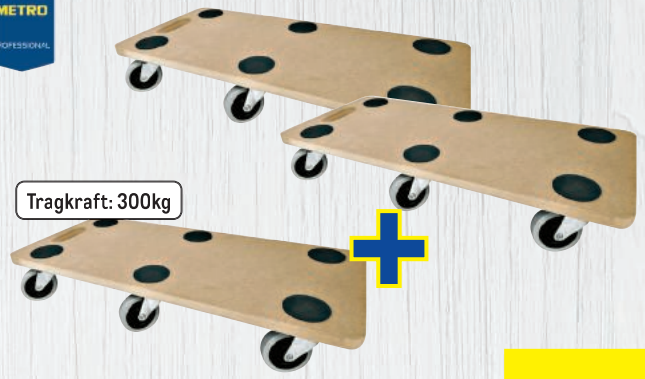

Tragkraft: 300kg

1 Stk 33,99
bei 3 Stk je

2266
(27,19)

Möbelroller
· Länge: 68cm
· Breite: 29cm
· Art.-Nr. 115419

tesa