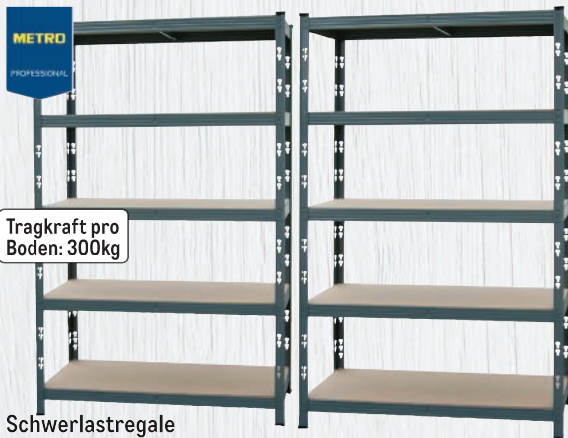

MEIN PREISVORTEIL

PRAKTISCH UND GÜNSTIG AUFBEWAHREN IST METRO.

Tragkraft pro Boden: 300kg

Schwerlastregale

- Höhe: 200cm
- Breite: 120cm
- Tiefe: 40cm
- 5 Böden pro Regal
- 2-Stk-Pkg
- Art.-Nr. 46923

Pkg

statt ~~119,00~~