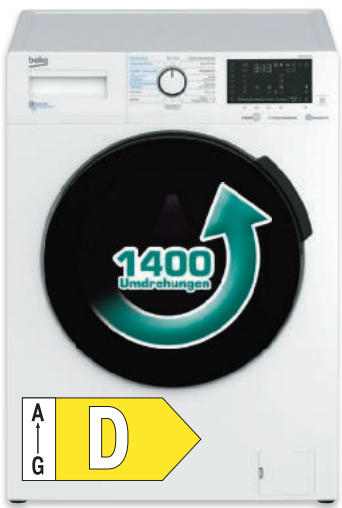

**Waschmaschine
WCA 030 WCS**

- 12 Programme
- Digitaldisplay
- CapDosing – Dosieren Sie Spezialwaschmittel und Weichspüler einfach mit Portionskapseln
- AddLoad – auch nach Programmstart Wäsche nachlegen
- AquaStop (Watercontrol-System WCS)
- Startzeitvorwahl und Restzeitanzeige
- Maße: H 85/ B 59,6/ T 63,6 cm
- Art.-Nr. 56066

Stk

beko

A
Schwaun-
schneid
8 kg
Filldränge

Waschtrockner WDW 8716 STB

- 8 kg Waschen – 5 kg Trocknen
- 15 Programme – z.B.: Wash & Wear
- 1kg Wäsche in 1 Stunde anziehbar
- 2 in 1 – Steam-Dampfkur und Knitterschutz
- Smarte Bedienung über HomeWhiz und Bluetooth
- AquaWave – Wellenartige Trommelbewegung für sanfteres Trocknen
- ProSmart Inverter Motor – langlebig, energieeffizient und mit niedrigem Geräuschpegel
- Maße: H 84/B 60/T 59 cm
- Art.-Nr. 71389

Stk

Unverbindliche
Preisempfehlung
des Herstellers
749⁰⁰ inkl. MwSt.

415⁰⁰
(498,00)

SIEMENS