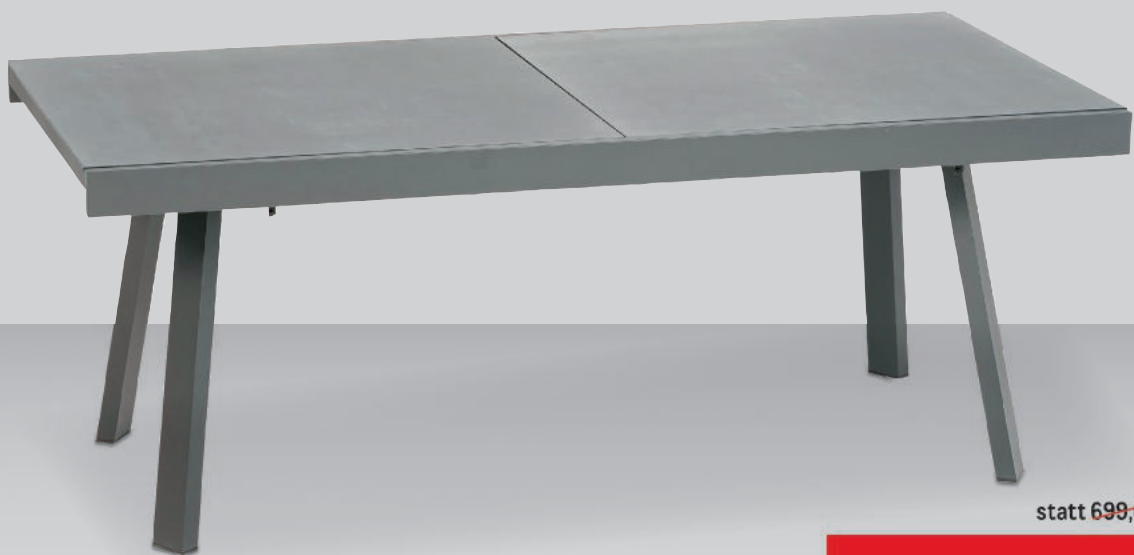

statt 699,00

579⁰⁰
(694,80)

Alu-Tisch Triest

- Aluminium-Gestell, Glasplatte mit Keramikbeschichtung 6mm in Betonoptik
- Maße: (BxTxH) verlängerbar 200-300x96x76cm
- Art.-Nr. 80187

Stk