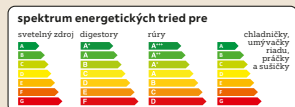

Zaregistrujte sa ihneď!

Naskenujte si QR kód alebo navštívte

xxxlutz.sk, kliknite na

Zadajte **rovnakú e-mailovú adresu**, ktorú

používate pre hit kartu a zvolte **nové heslo**.

Prepojte
svoju hit kartu
s vaším online
účtom!

Nakupujte pohodlne
online, bez opakovaného
zadávaného
kontaktných
údajov!

xxxlutz.sk - 24/7 e-shop

XXXLutz
ONLINE

5^{v SR}
X

navštívte nás tiež na: