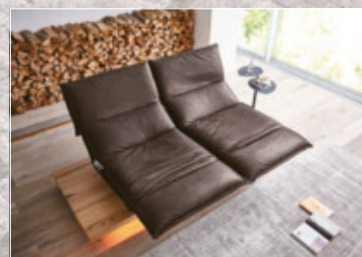

vr. nastaviteľnej
opierky hlavy
a nastavenia zánoží

práva
koža

XXXL výber látok a koží

Sedacia súprava, potah z pravej kože v hnedej farbe, prvky v masíve dreva orecha, veľký výber látok a koží za individuálnu cenu, šírka cca 240 cm, **5.990,-** (11710072/20)

5.990,-
SEDACIA SÚPRAVA