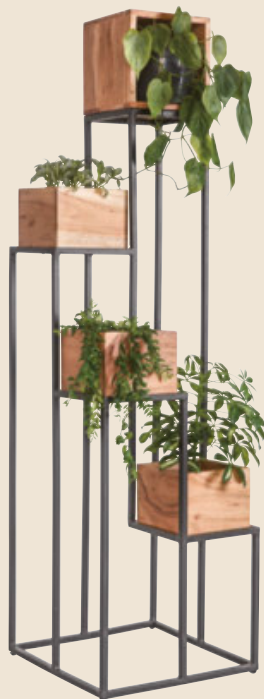

Premyslené
do detailu

ambia.^{HOME}

vr. bedrových
a dekoračných
vankúšov

1.320,-*

1.199,-

POHOVKA

Pohovka, látkový potah v žltej farbe,
Š/V/H: cca 210/70/100 cm, **1.199,-** (16771054/01)

ambia.^{HOME}

LANDSCAPE
THE COUNTRYSIDE OF LIFE