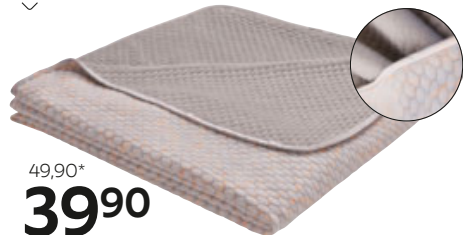

49,90*

39⁹⁰

OBOJSTRANNÁ DEKA

Obojstranná deka, meshová tkanina v sivej farbe s prvkami v oranžovej farbe, obojsstranne použiteľná s chladivým a hrejivým efektom, cca 150x200 cm, **39,90** (32520672/01)

sleeptex

- vyrovnávajúca teplotu
- regulujúca vlhkosť